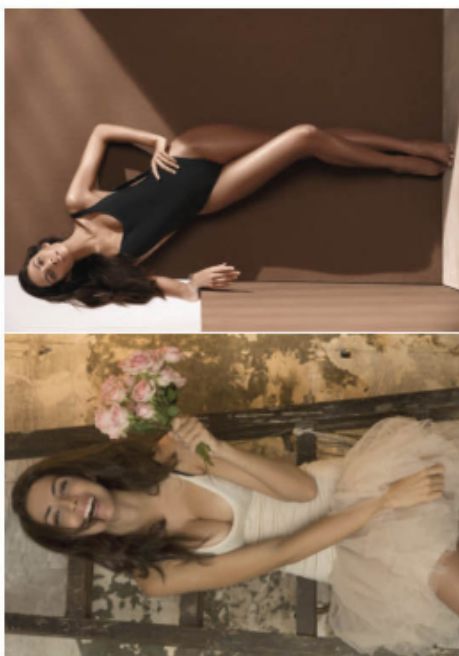

Barbara N.

altezza: **175**

seno: **85**

vita: **58**

fianchi: **88**

scarpe: **37**

occhi: **verde**

capelli: **castano**

height: **5,9**

bust: **33 1/2**

waist: **23**

hips: **34 1/2**

shoes: **4**

eyes: **green**

hair: **brown**

@barnepo