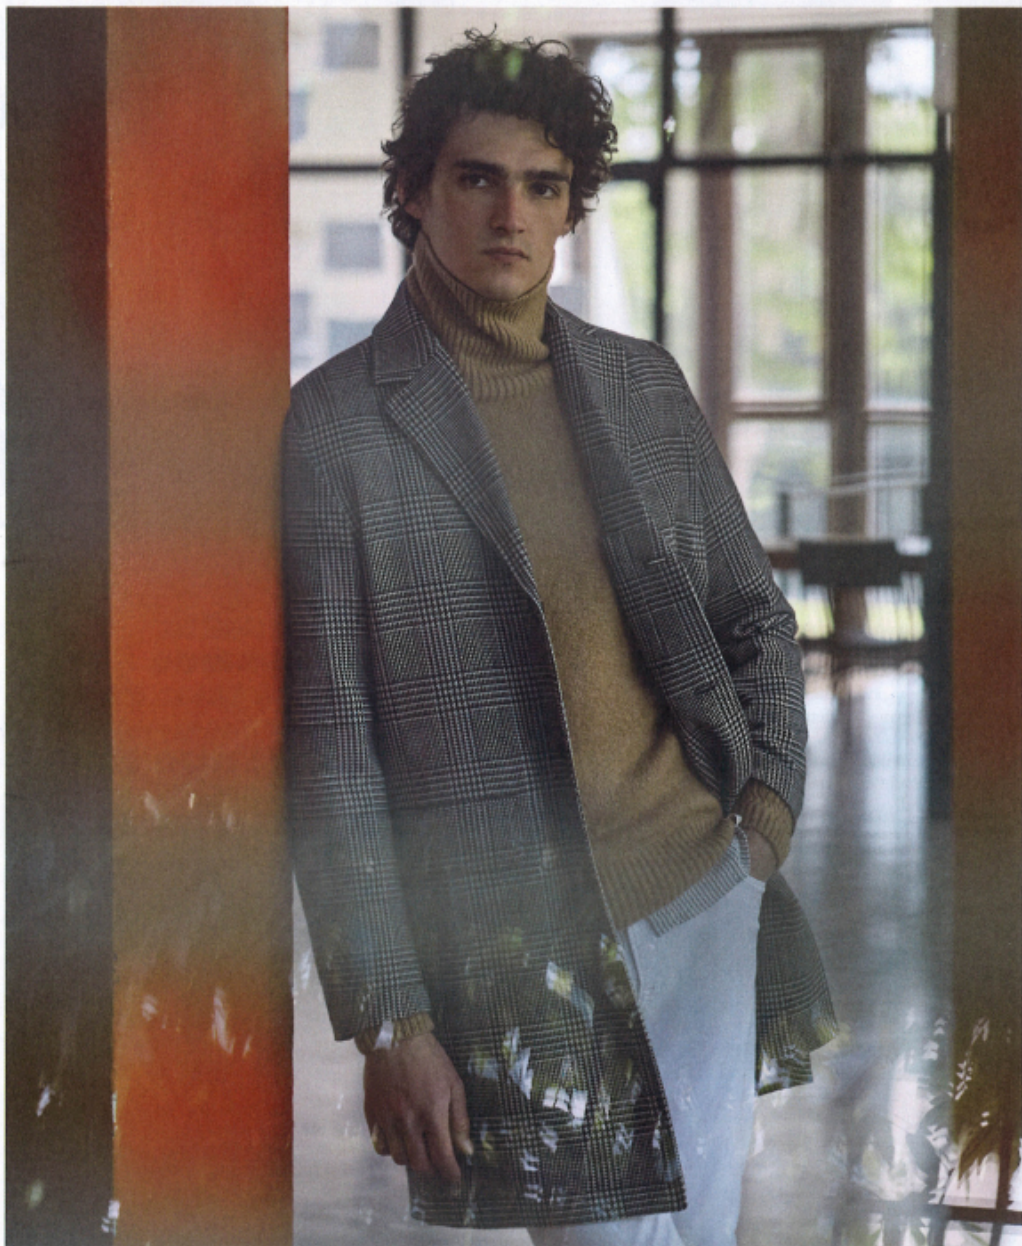

BROOKSFIELD

TORINO

www.brooksfield.com
@brooksfieldofficial

BOOK