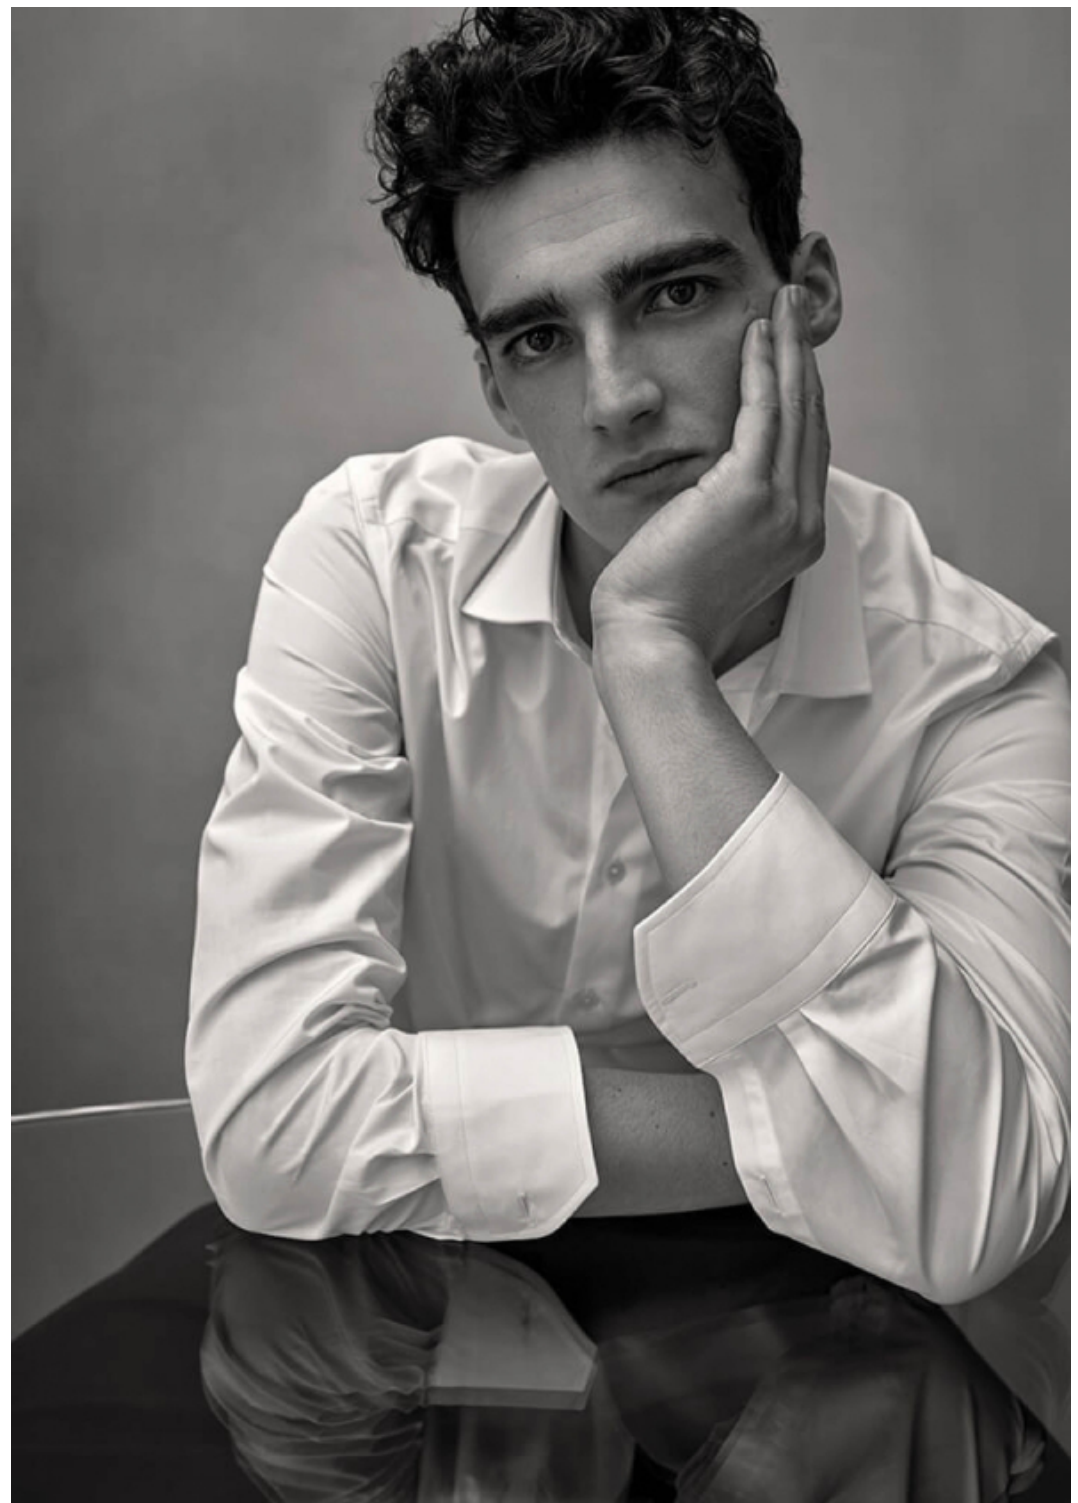

ESSENTIAL HOMME