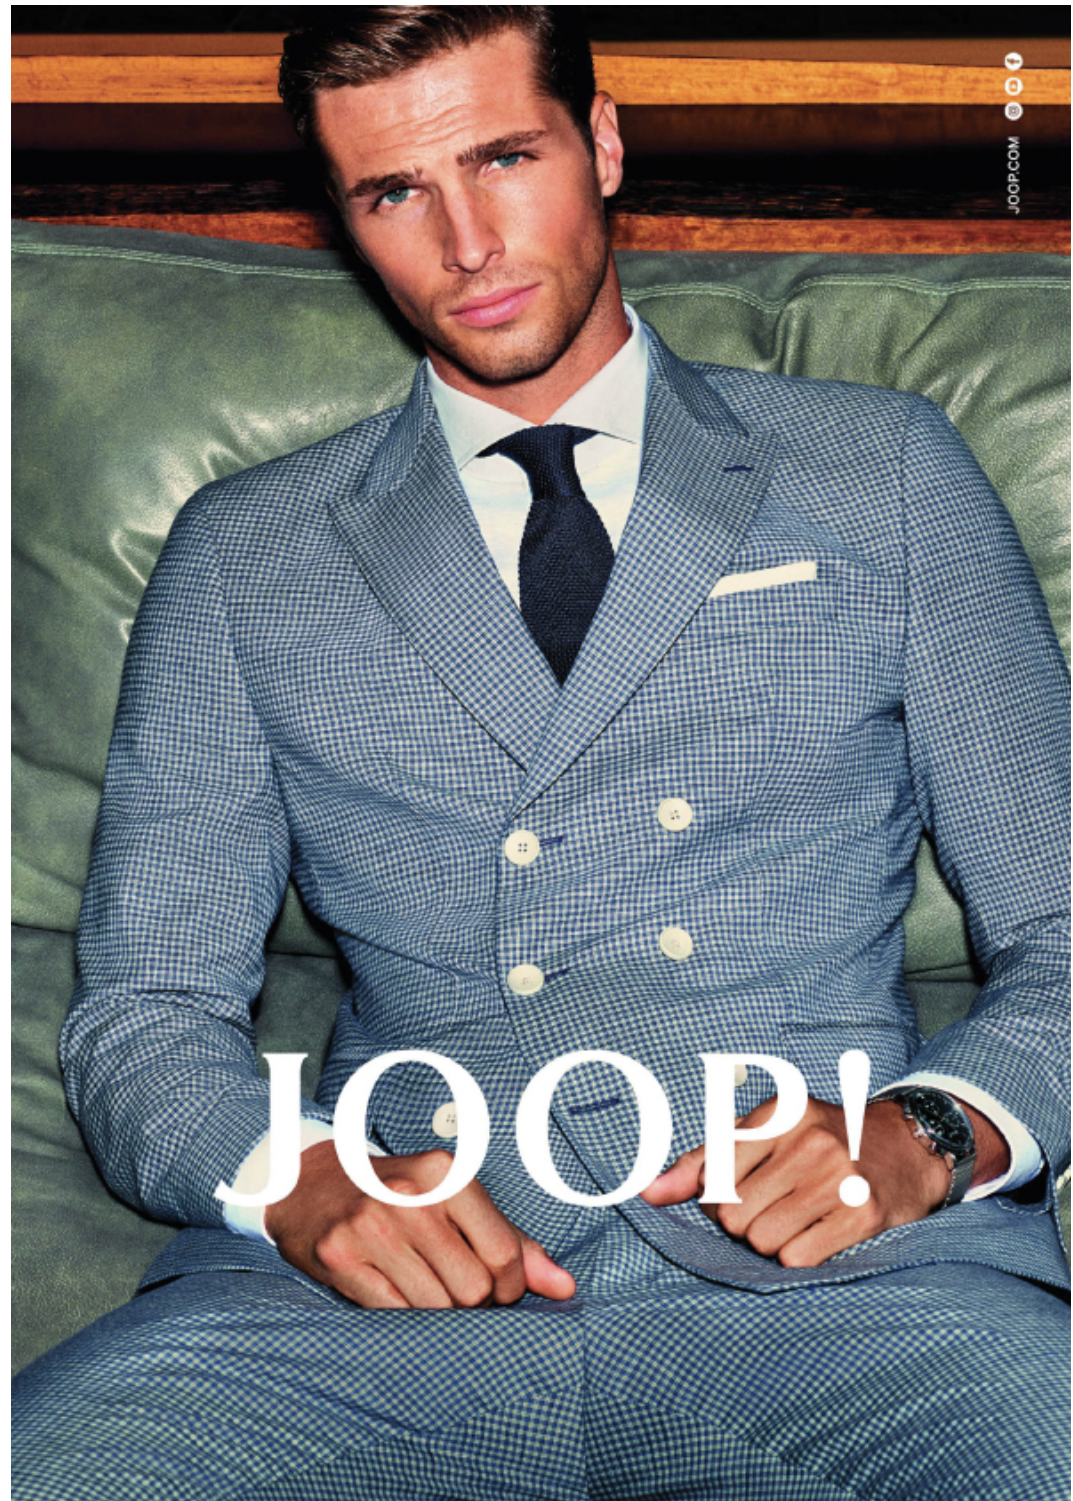

height: **6,2 1/2**

chest: **39**

waist: **30**

hips: **37 1/2**

shoes: **11**

eyes: **blue**

hair: **light brown**

**BOOK**