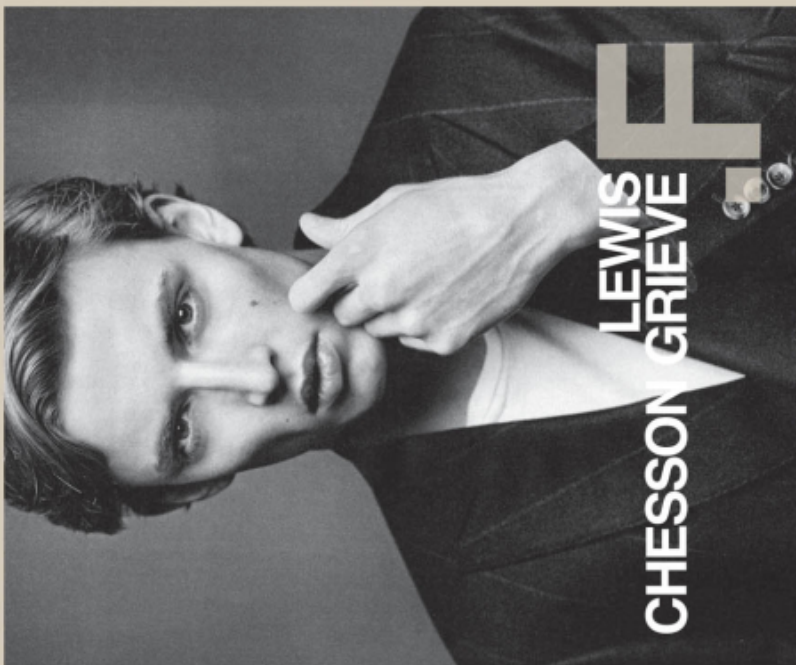

HAIR DARK BLONDE  
EYES GREEN

WWW.FASHIONFLUENCERS.IT

VA.G. SUIA 40201816410.IT +39 02 40801

FASHION MODEL MANAGEMENT

WWW.FASHIONFLUENCERS.IT

@fashionmodel.it  
@fashionmodel.it  
@fashionmodel.it  
+TheNetworkManagement

## Lewis Chesson G.

altezza: **189**

petto: **102**

vita: **85**

fianchi: **99**

scarpe: **44**

occhi: **verdi**

capelli: **biondo scuro**