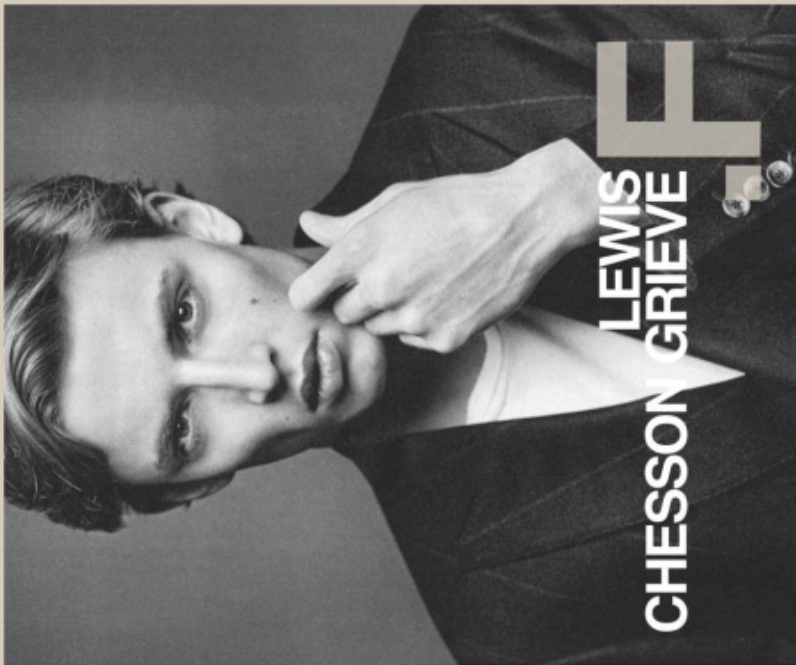

ALTEZZA 1,89
TALENTA 1,82
PETTO 102
VITA 85
FIANCHI 99
PUNTO SIDI 39
COLLO 39
SCARPE 44
OCCHI VERDI
CAPELLI BIONDO SCURO

WEIGHT 82KG
HEIGHT 189CM
CHEST 102CM
WAIST 85CM
HIPS 99CM
SHOES 44

HAIR DARK BLONDE
EYES GREEN

WWW.FASHIONFLUENCERS.IT

VA.G. SUIA 40201816410.IT +39 02 40801

FASHION MODEL MANAGEMENT

WWW.FASHIONFLUENCERS.IT

@fashionmodel.it
@fashionmodel.it
@fashionmodel.it
+TheNetworkManagement

Lewis Chesson G.

altezza: **189**