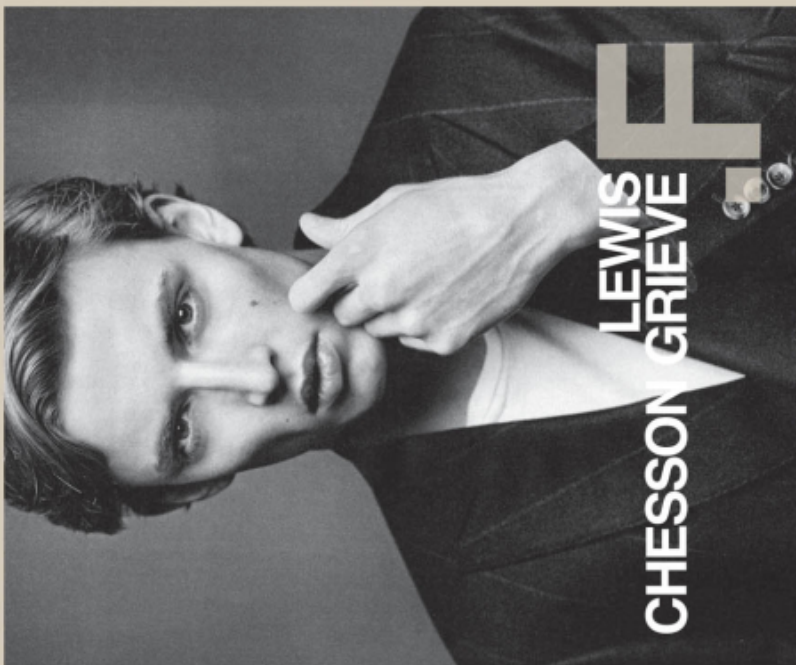

Lewis Chesson G.

altezza: **189**
petto: **101**
vita: **86**
fianchi: **94**
scarpe: **44**
occhi: **verdi**
capelli: **biondo scuro**

height: **6,2 1/2**
chest: **40**
waist: **34**
hips: **37**
shoes: **10**
eyes: **green**
hair: