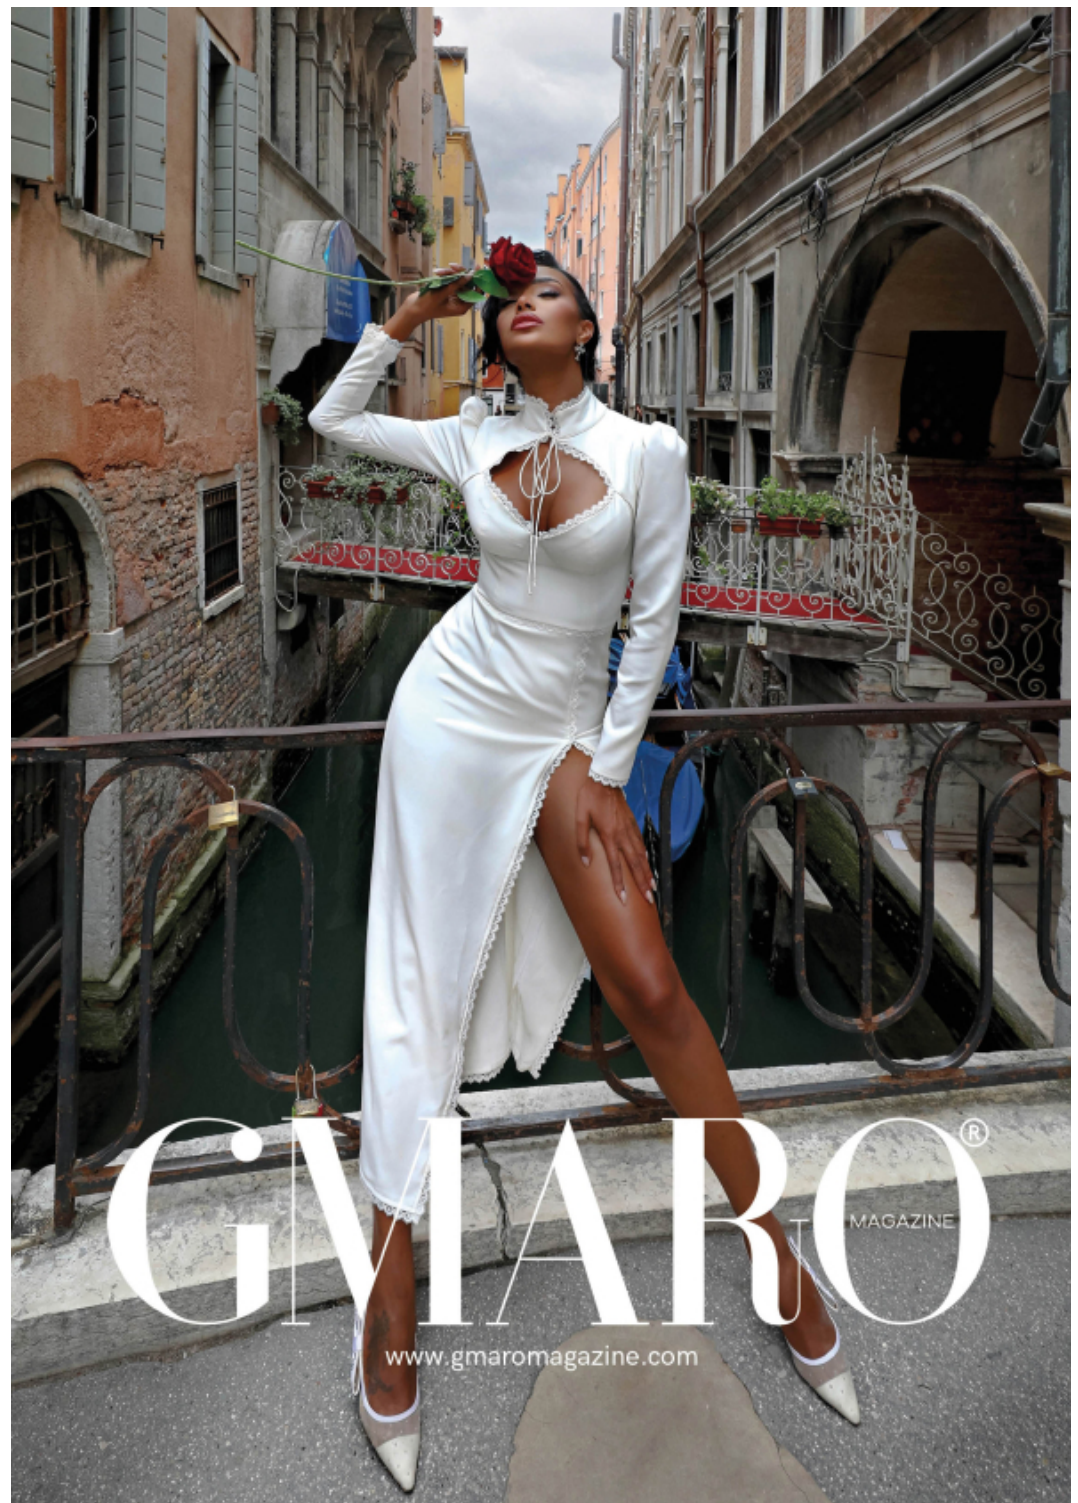

.FASHION
FASHION MODEL MANAGEMENT
VIA G. SALVA 40 20145 MILANO T. 02 59 07 60001
WWW.FASHIONMODEL.IT

ALTEZZA	176	HEIGHT	5'9"
SENO	83	BUST	31 1/2
VITA	61	WAIST	23
FIANCHI	92	HIPS	36 1/2
OCCHI	CASTANO SCURO	EYES	DARK BROWN
CAPELLI	CASTANO SCURO	HAIR	DARK BROWN

OSTERIA PORTUALE

GMAROMagazine

MAYLIN AGUIRRE

Model **MAYLIN AGUIRRE** @MAYLIN_AGUIRRE
Photo **KRISTINA BAGANA** @PHOTOWALKVENICE
Make Up **JONIDA GJINAJ** @JONIDAGJINAJ
Location **VENICE, ALBERGO CAVALLETTO & DOGE ORSEOLO**
Groomer **CINDARELLA'S CLOSET**
Stylist **DIJE**
Address: HOTEL ALBERGO CAVALLETTO & DOGE ORSEOLO