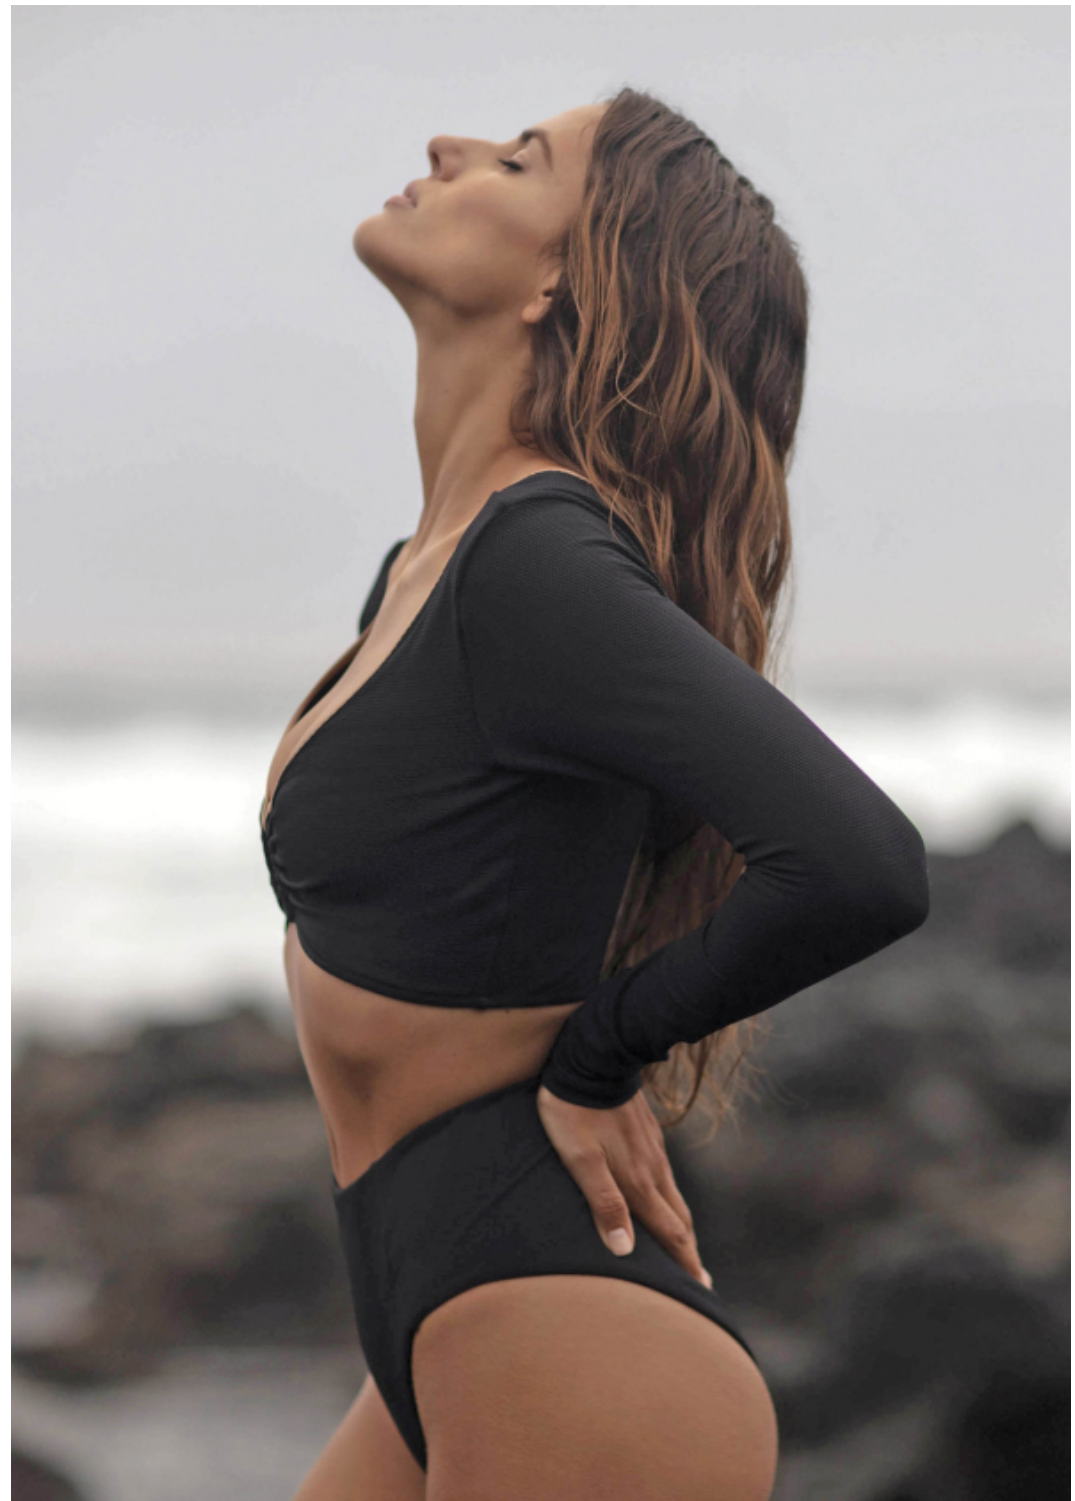

ALTEZZA 176  
SENDO 83  
VITA 63  
FIANCHI 90  
SCARPE 41  
OCCHI MARRONE  
CAPELLI CASTANO

HEIGHT 176  
BUST 83  
WAIST 63  
HIPS 90  
SHOES 41  
EYES BROWN  
HAIR BROWN

**.FASHION**  
FASHION MODEL MANAGEMENT  
SRL  
VIA G. SILVA 40 20139  
MILANO  
WWW.FASHIONMODEL.IT

# Mafalda

altezza: **176**

seno: **83**

vita: **63**

fianchi: **90**

scarpe: **41**

occhi: **marrone**

capelli: **castano**

height: **5,9 1/2**

bust: **32 1/2**

waist: **24 1/2**

hips: **35 1/2**

shoes: **8**

eyes: **brown**

hair: **brown**

**BOOK**