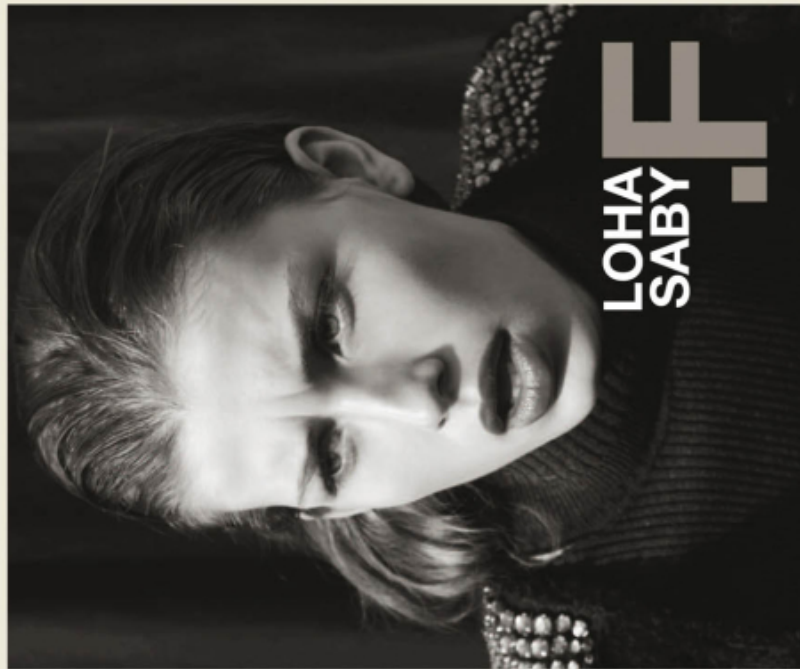

Loha Saby

altezza: **177**

seno: **81**

vita: **60**

fianchi: **88**

scarpe: **39.5**

occhi: **verde**

capelli: **castano**

height: **5,9 1/2**

bust: **32**

waist: **23 1/2**

hips: **34 1/2**

shoes: **6.5**

eyes: **green**

hair: **brown**

ALTEZZA 1,77
SENO 81
VITA 60
FIANCHI 88
SCARPE 39,5
OCCHI VERDI
CAPELLI CASTANI

HEIGHT 5'9"
BUST 32
WAIST 23 1/2
HIPS 34 1/2
EYES GREEN
HAIR BROWN

.FASHION
FASHION MODEL MANAGEMENT
VIA G. SUSA 40 20149 MILANO T. +39 02 460981
WWW.FASHIONMODEL.IT
WWW.FASHIONINFLUENCERS.IT