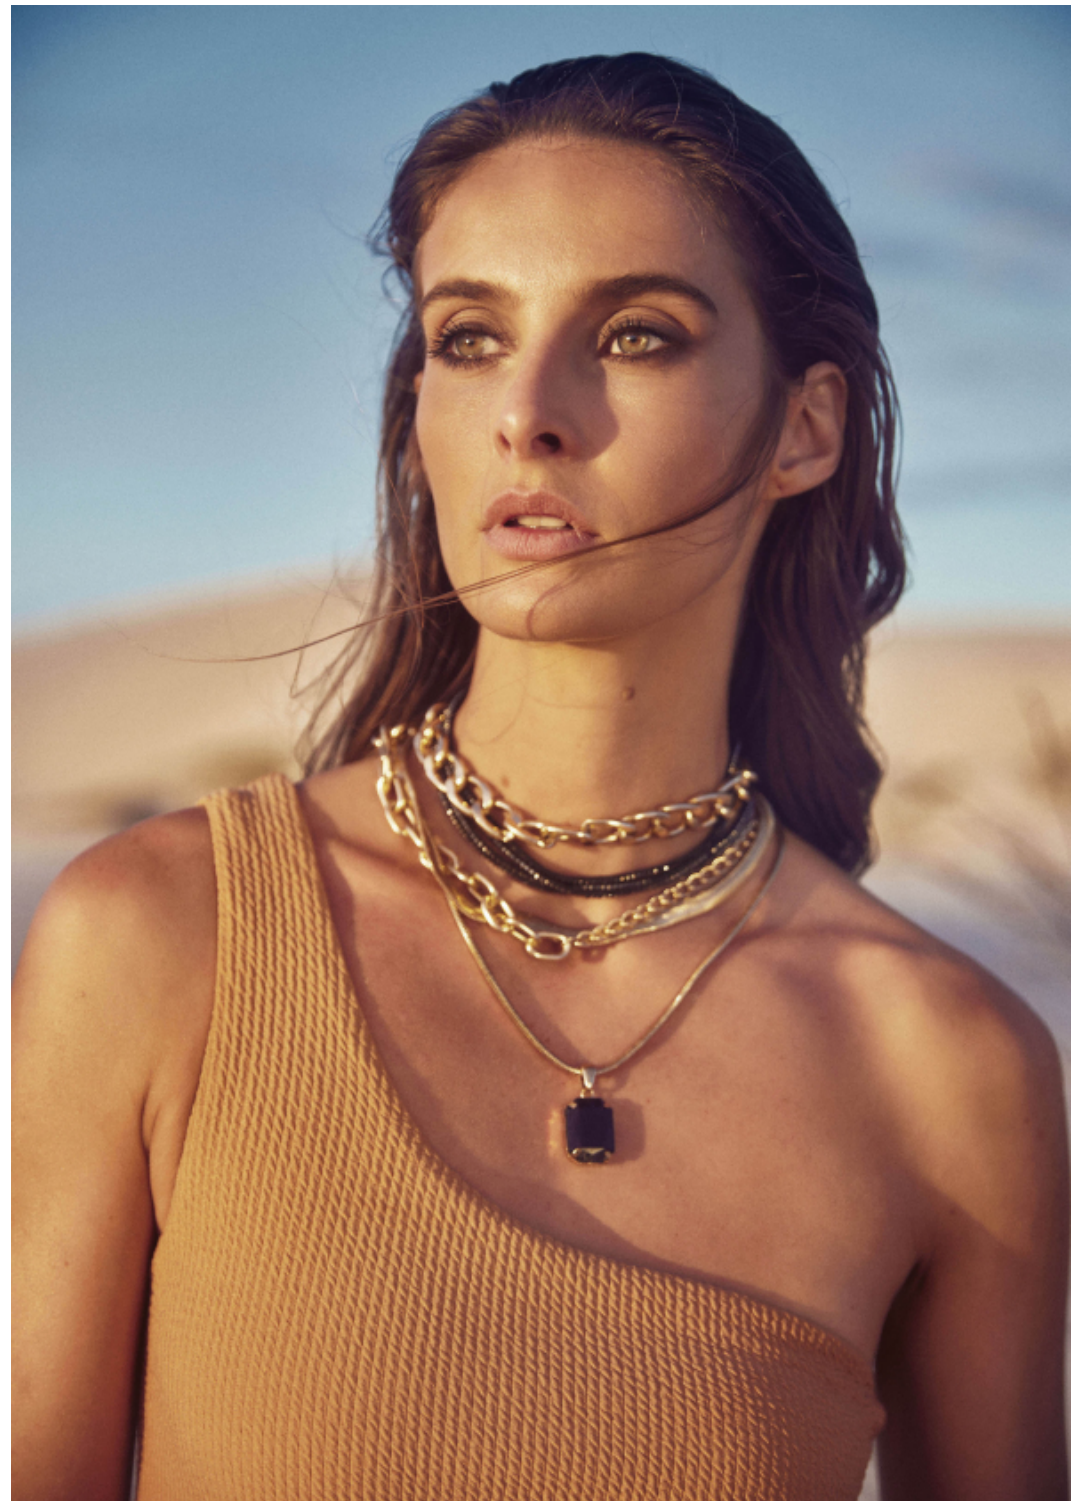

height: **5,10**

bust: **32 1/2**

waist: **24**

hips: **35 1/2**

shoes: **6**

eyes: **green**

hair: **brown**

**BOOK**