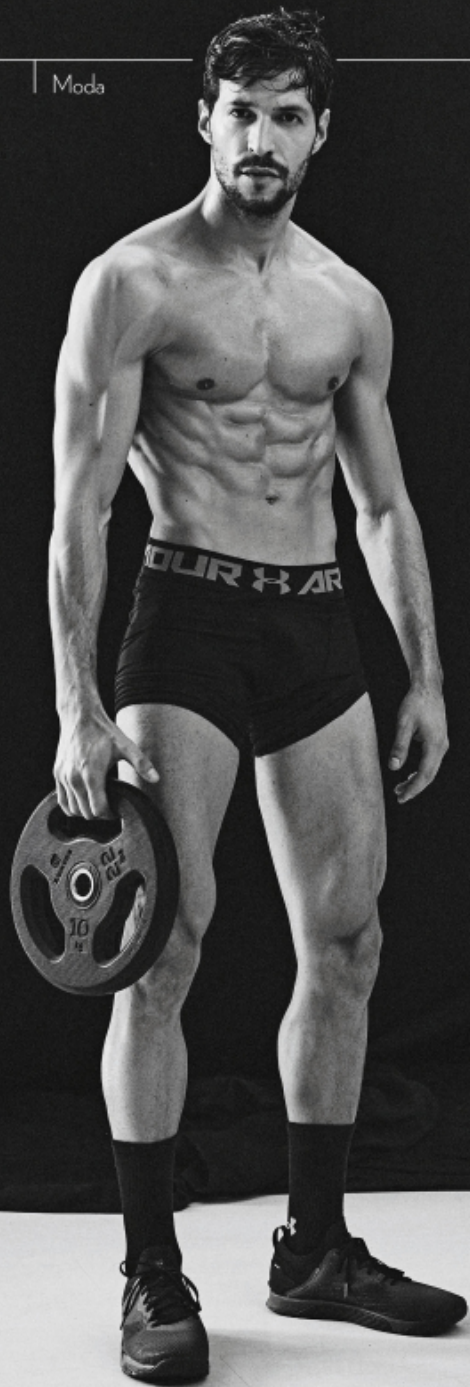

SPORT/STYLE

Moda