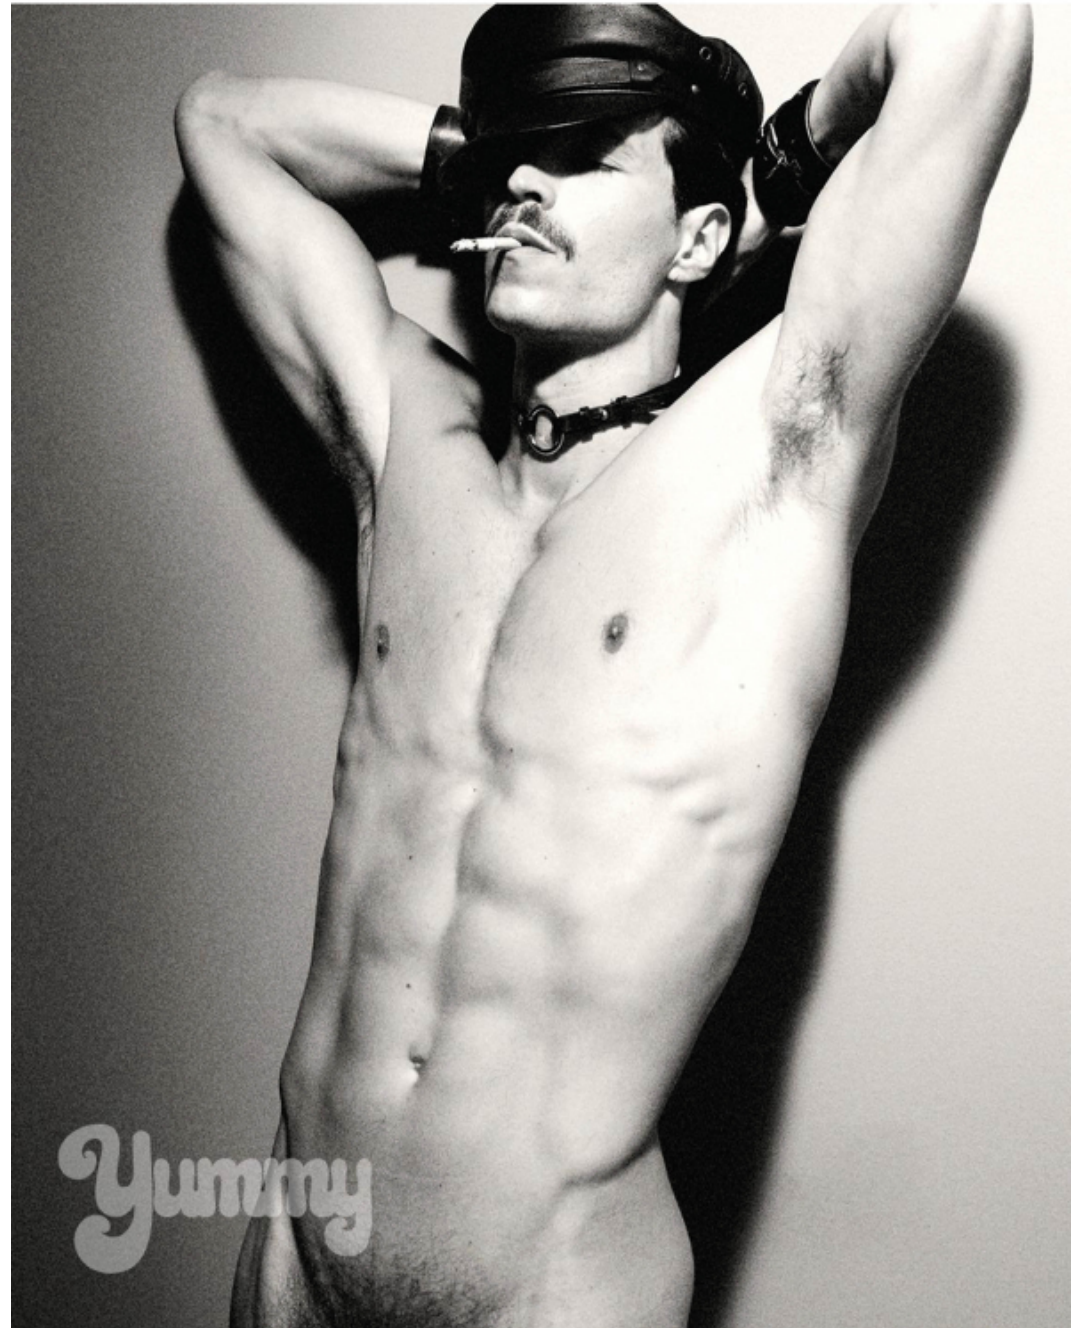

ALTEZZA	1,86	PIÙ	67%
AVULSA	45 R	SENI	38 R
MANICATO	40	MANICATO	38
VITA	72	MANICATO	28 1/2
FIANCHI	96	MANICATO	27 1/2
PANT. INT.	80	MANICATO	27 1/2
MANICATO	80	MANICATO	27 1/2
SCARPE	43	MANICATO	27 1/2
OCCHI	VERDI	MANICATO	27 1/2
CAPELLI	CASTANI	MANICATO	27 1/2

HEIGHT	67%
SIZE	38 R
COAT	38
WAIST	28 1/2
HIPS	27 1/2
NECK	27 1/2
SHOES	27 1/2
EYES	GREEN
HAIR	BROWN

**.FASHION**  
FASHION MODEL MANAGEMENT  
VA G. SILVA 40 - 20149 MILANO T. +39 02 48061  
WWW.FASHIONMODEL.IT  
WWW.FASHIONINFLUENCERS.IT

**A DESTRA**

T-shirt in tessuto  
tecnico biolore,  
**Diadora (€ 42).**

DOLCE & GABBANA

SCAN ME 