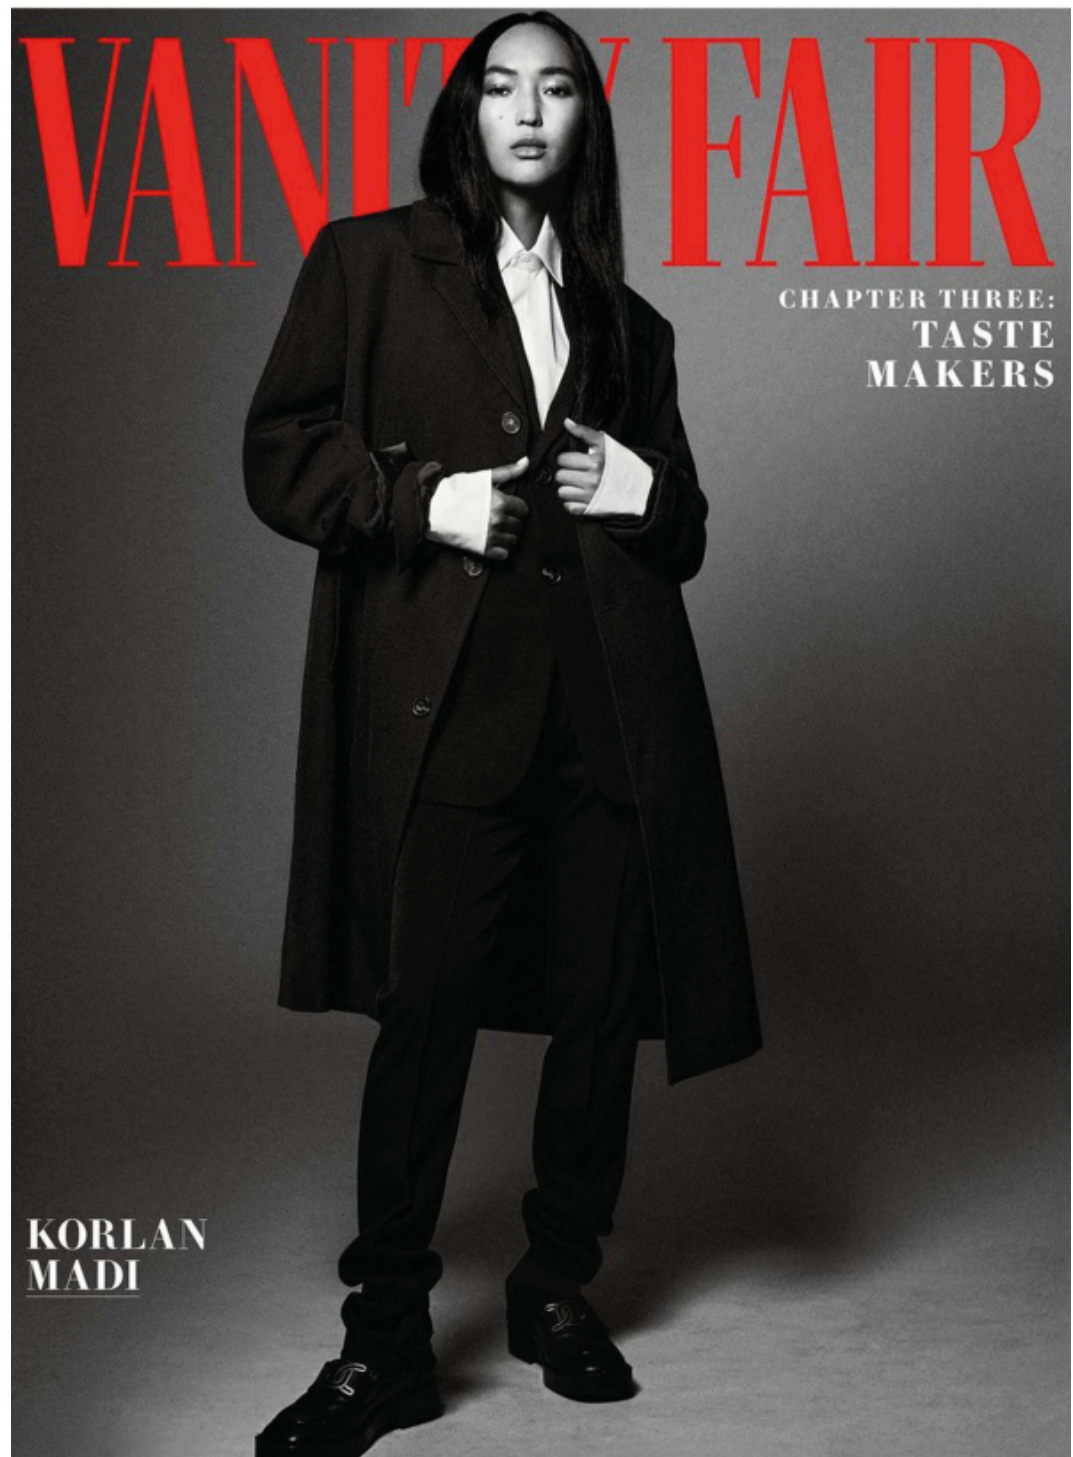

@korlanmadi

ALTEZZA	174	HEIGHT	09%
SENO	00	BUST	31 1/2
VITA	00	WAIST	23 1/2
FIANCHI	00	HIPS	35
SCARPE	37	SHOES	6
OCCHI	MARRONI	EYES	BROWN
CAPELLI	NERI	HAIR	BLACK

.FASHION
FASHION MODEL MANAGEMENT
VIA G. SELVA 40 20149 MILANO T. +39 02 48881
WWW.FASHIONMODEL.IT
@fashionmodel.it

di
FEDERICA CARNEVALI

foto
GIULIO RUSTICHELLI

SCAN ME 