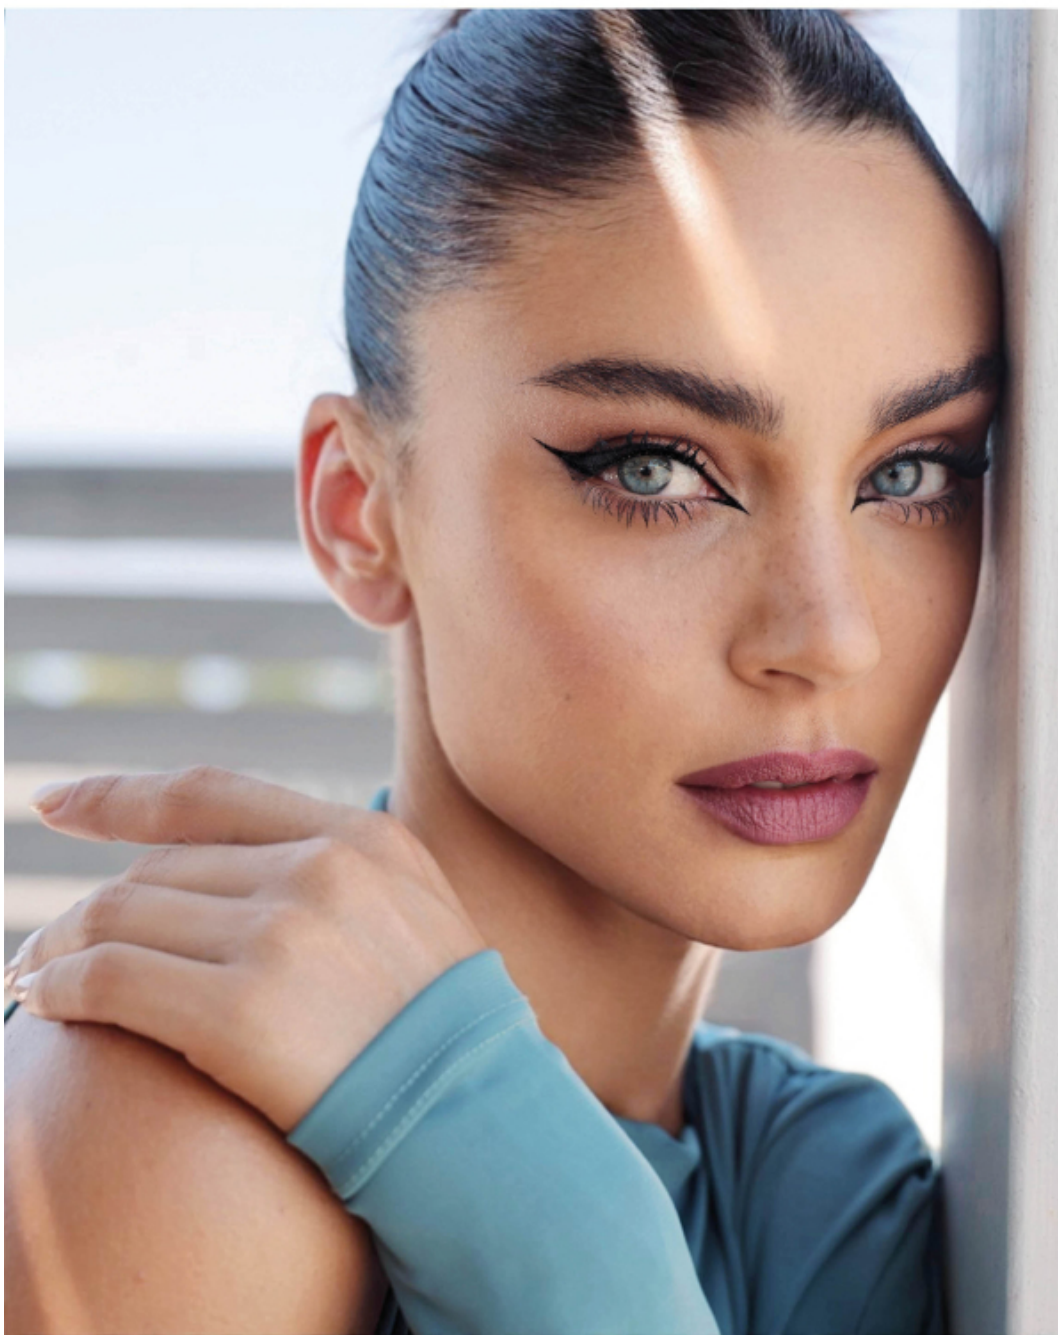

## Laura Grassi

altezza: **175**

seno: **84**

vita: **60**

fianchi: **90**

scarpe: **40**

occhi: **azzurro**

capelli: **castano**

height: **5,9**

bust: **33**

waist: **23 1/2**

hips: **35 1/2**

shoes: **7**

eyes: **light-blue**

hair: **brown**

BOOK