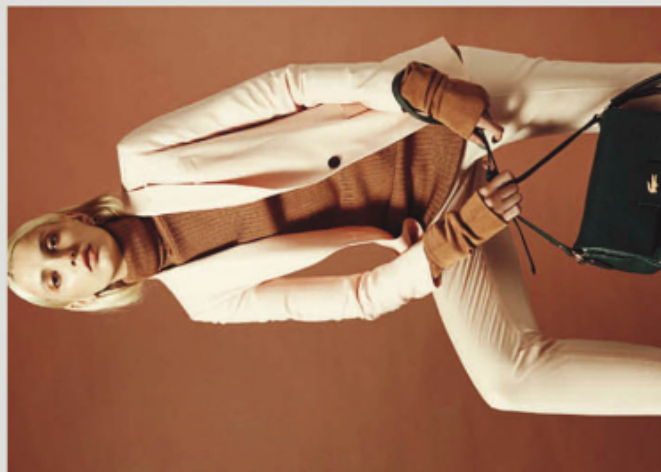

# Kat Poly

ALTEZZA 1,80  
SENO 88  
BUSTO 34 1/2  
FIANCHI 91  
SCARPE 40  
OCCHI VERDI  
CAPELLI BIONDI

HEIGHT 6'11"  
BUST 34 1/2"  
WAIST 23 1/2"  
HIPS 36"  
SHOES 40  
EYES GREEN  
HAIR BLONDE

**.FASHION**  
FASHION MODEL MANAGEMENT  
VIA G. SILVA 40 20149 MILANO T. +39 (02) 482881  
WWW.FASHIONMODEL.IT  
WWW.FASHIONINFLUENCERS.IT

@fashionmodel.it  
@fashionmodel.it  
@fashionmodel.it  
TheFashionModelManagementMilano  
thefashionmodel

altezza: **180**

seno: **88**

vita: **60**

fianchi: **91**

scarpe: **40**

occhi: **verdi**

capelli: **castani**