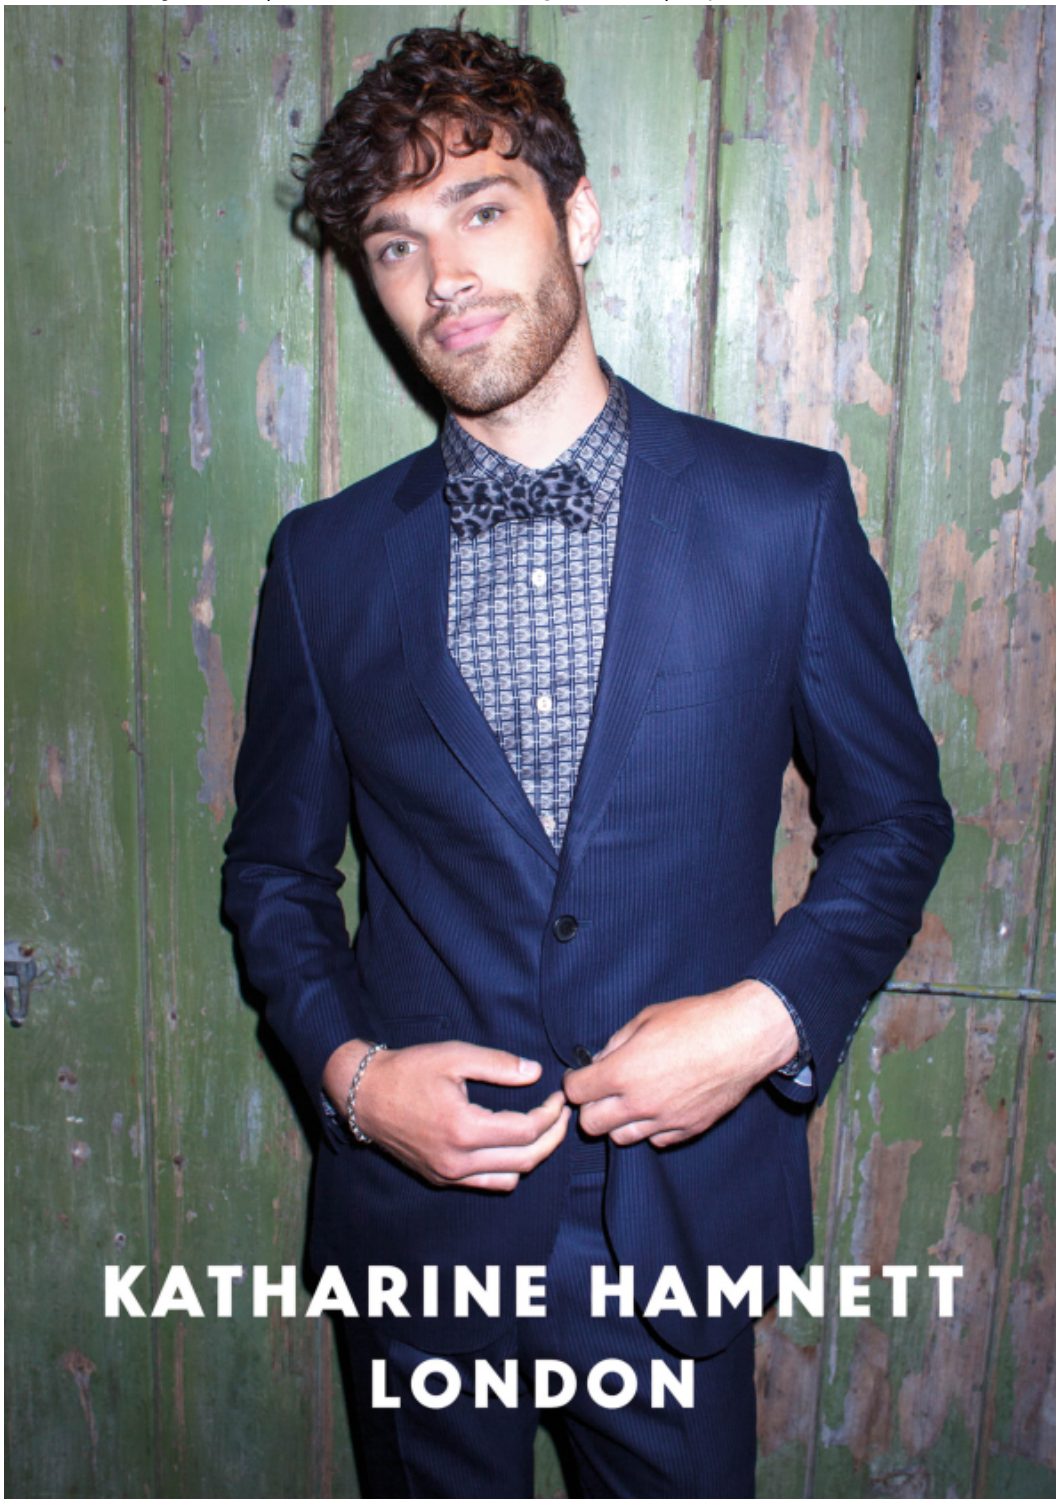

Elliot Conway

altezza: **185**

petto: **100**

vita: **73**

fianchi: **95**

scarpe: **44**

occhi: **verde**

capelli: **castano scuro**

height: **6,1**

chest: **39 1/2**

waist: **28 1/2**

hips: **37 1/2**

shoes: **10**

eyes: **green**

hair: **dark brown**

BOOK