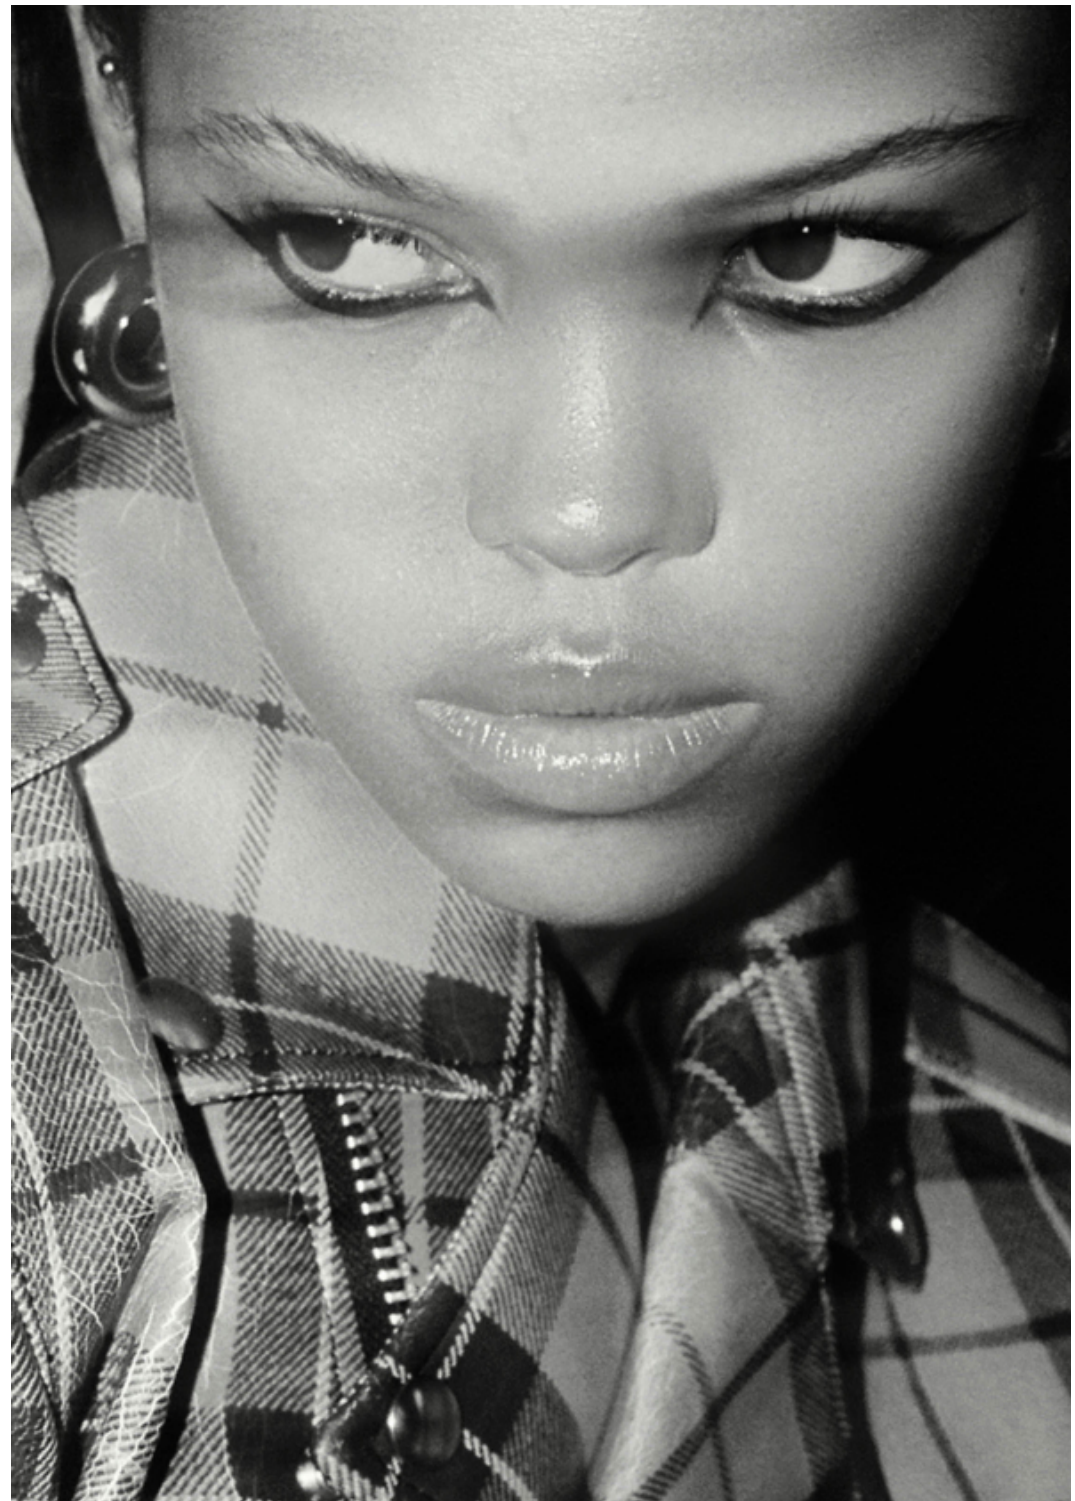

# Amandine Rose

altezza: **177**

seno: **84**

vita: **60**

fianchi: **89**

scarpe: **39**

occhi: **marroni**

capelli: **neri**

height: **5,9 1/2**

bust: **33**

waist: **23 1/2**

hips: **35**

shoes: **6**

eyes: **brown**

hair: **black**

**BOOK**