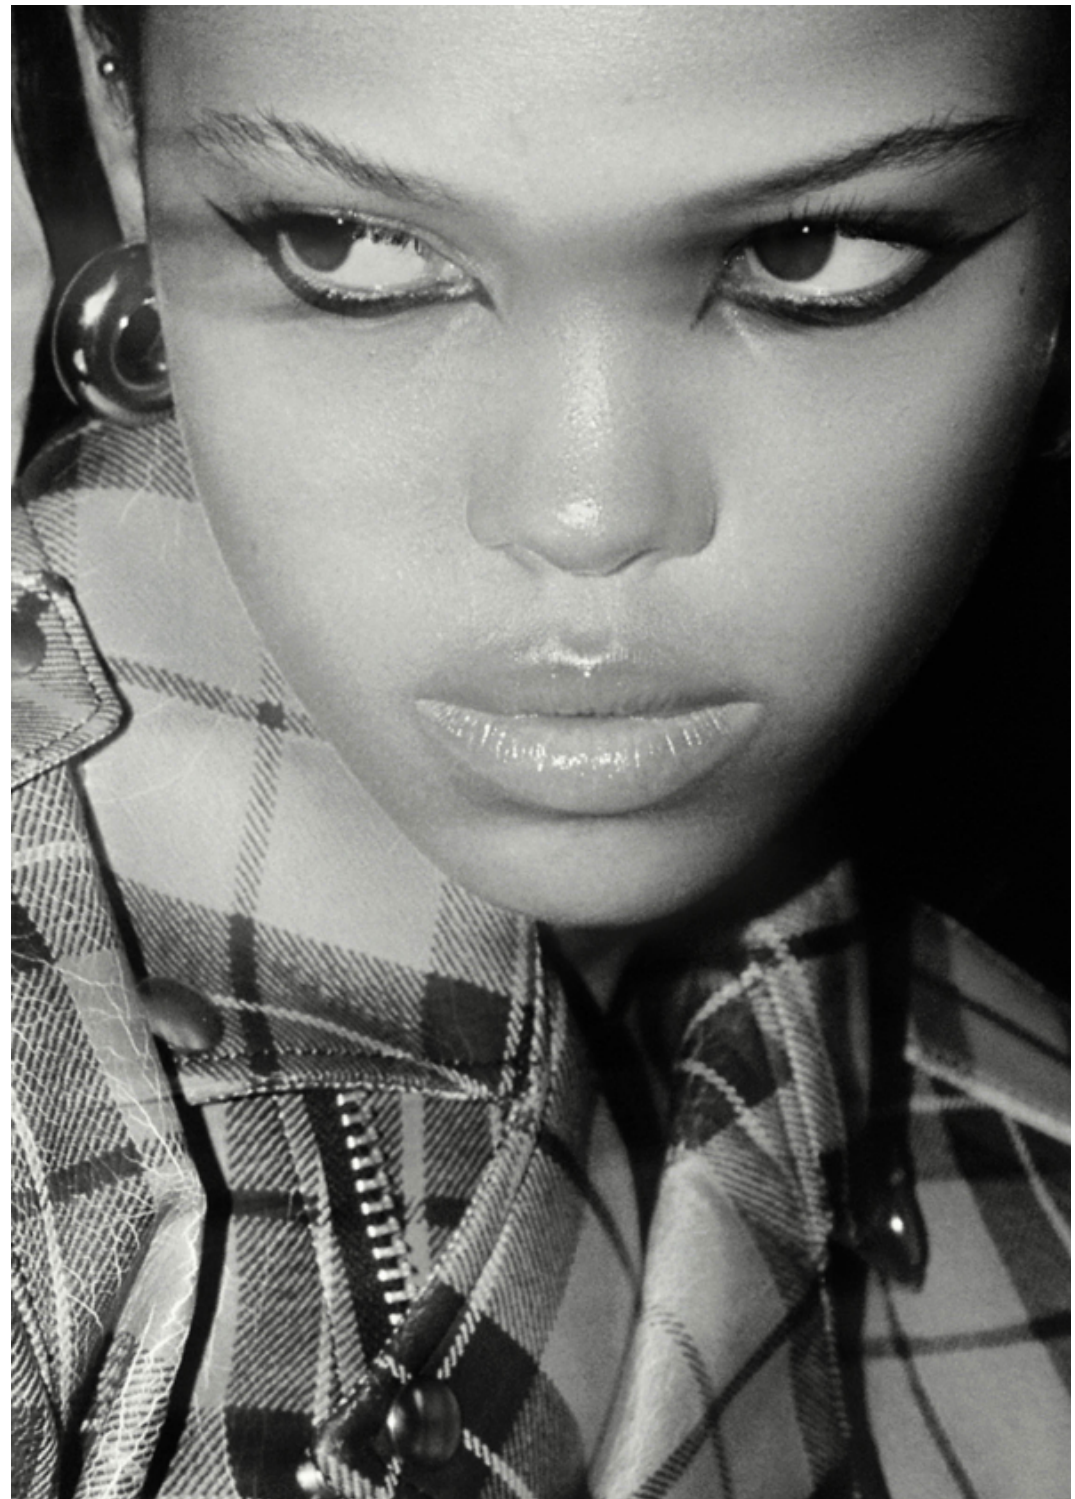

Amandine Rose

altezza: **177**

seno: **81**

vita: **62**

fianchi: **93**

scarpe: **39**

occhi: **marroni**

capelli: **neri**

height: **5,9 1/2**

bust: **32**

waist: **24 1/2**

hips: **36 1/2**

shoes: **6**

eyes: **brown**

hair: **black**

BOOK