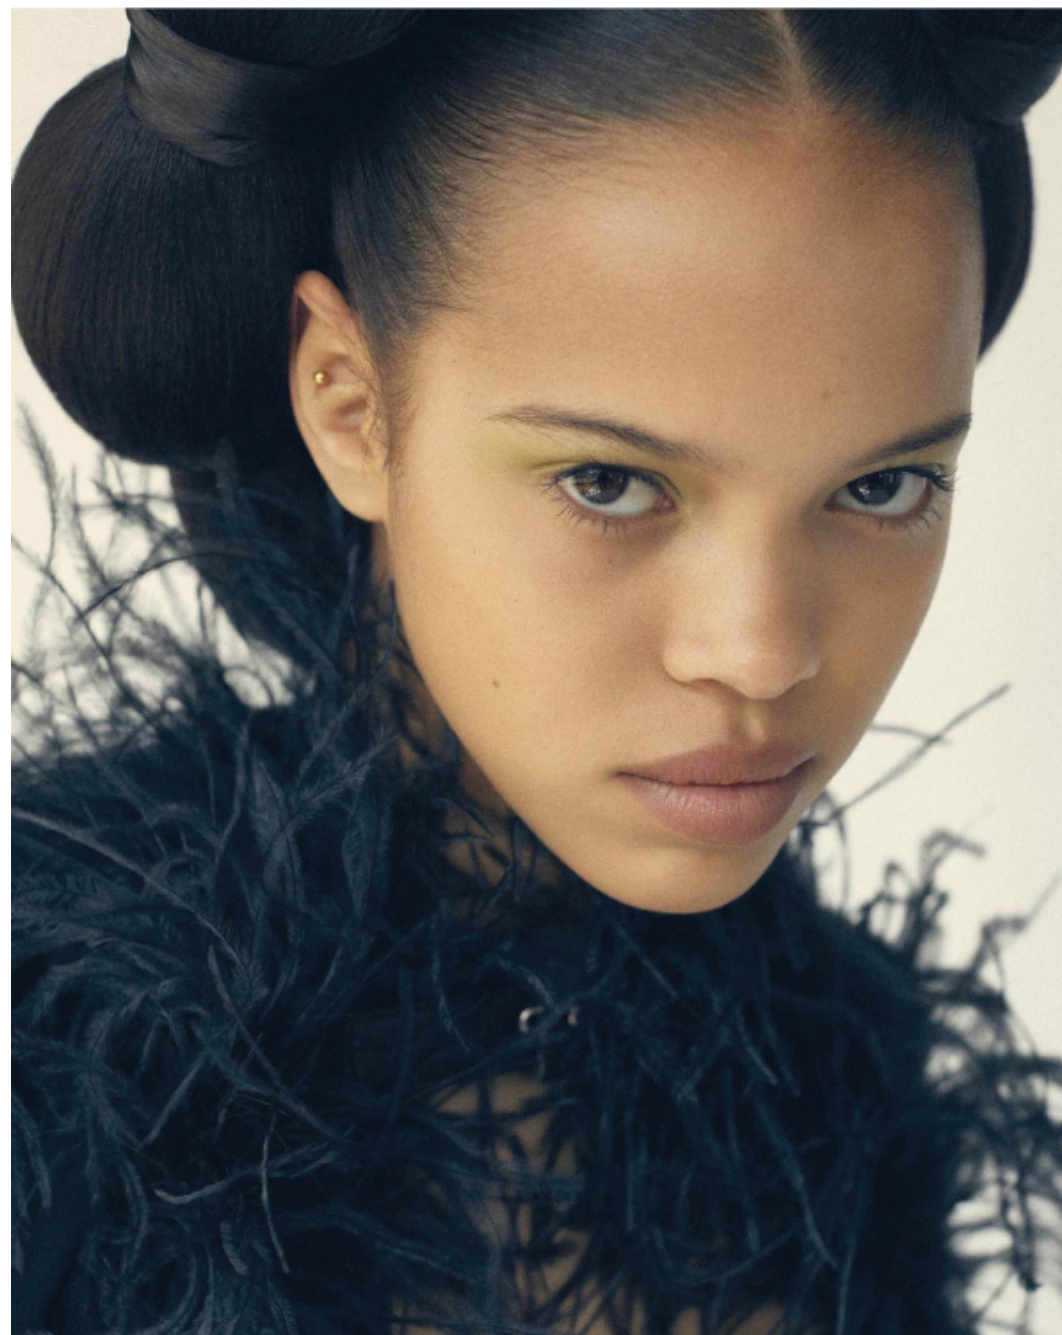

# Amandine Rose

altezza: **177**

seno: **84**

vita: **60**

fianchi: **89**

scarpe: **39**

occhi: **marroni**

capelli: **neri**

height: **5,9 1/2**

bust: **33**

waist: **23 1/2**

hips: **35**

shoes: **6**

eyes: **brown**

hair: **black**

**BOOK**