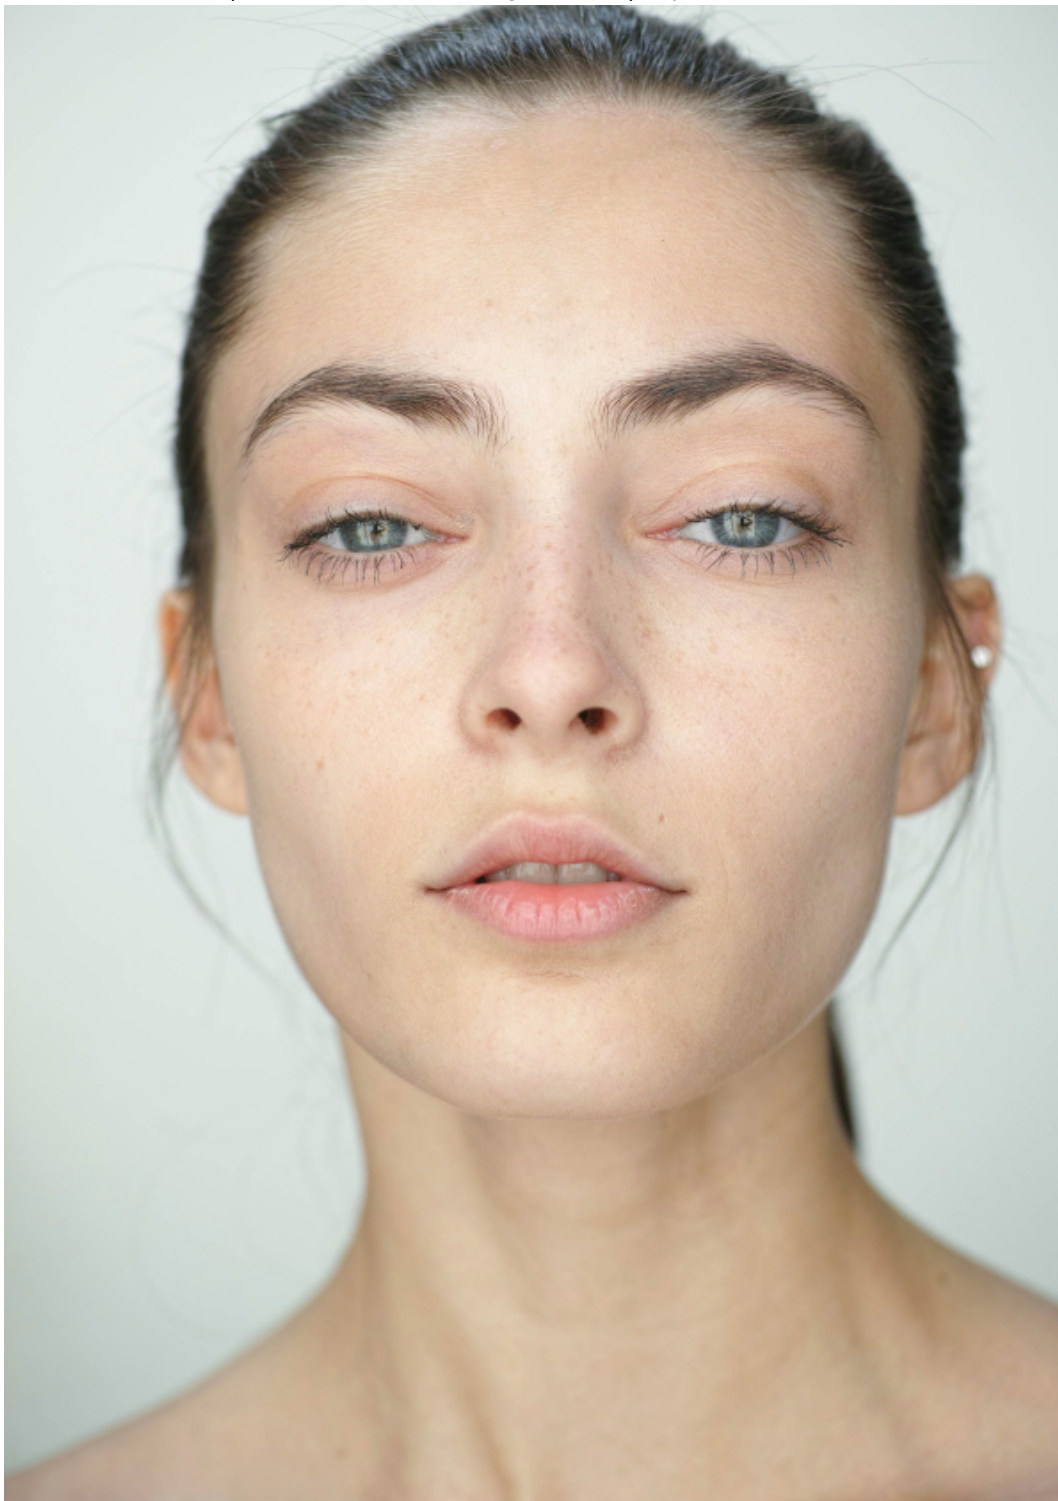

ALTEZZA	174	HEIGHT	5'8 1/2
SENO	82	BUST	32 1/2
VITA	59	WAIST	23 1/2
FIANCHI	87	HIPS	34 1/2
SCARPE	37	SHOES	4
OCCHI	BLU	EYES	BLUE
CAPELLI	CASTANI	HAIR	BROWN

Marina Iva

altezza: **174**

seno: **82**

vita: **59**

fianchi: **87**

scarpe: **37**

occhi: **blu**

capelli: **castano**

height: **5,8 1/2**

bust: **32 1/2**

waist: **23 1/2**

hips: **34 1/2**

shoes: **4**

eyes: **blue**

hair: **brown**

BOOK

BASICLY