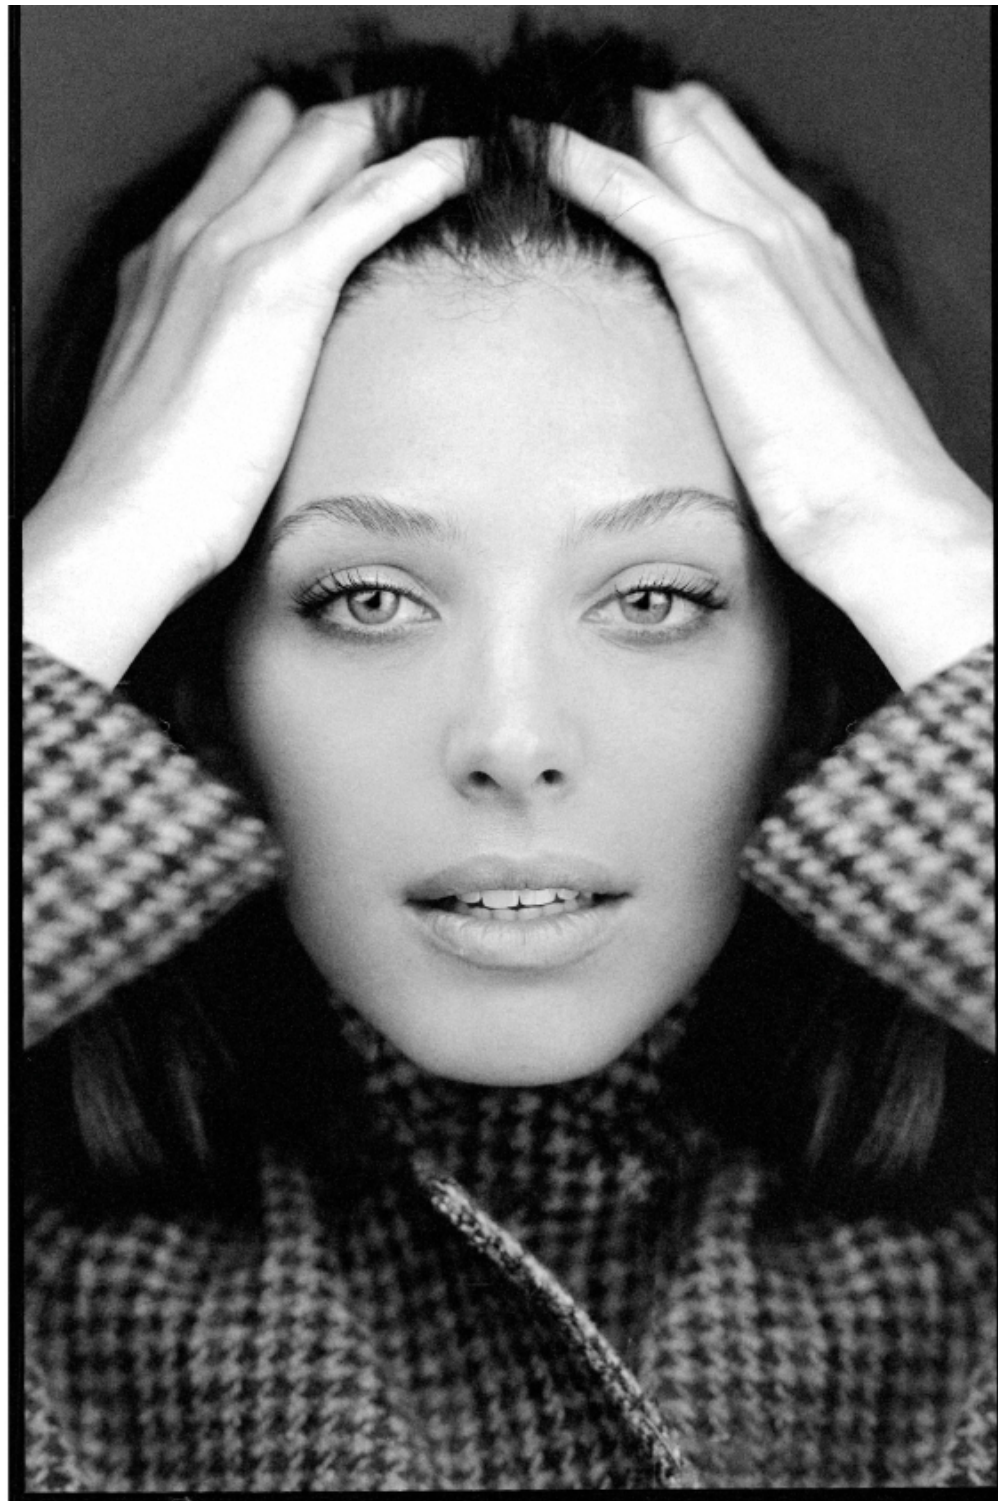

## Sabrina Zuccon

altezza: **172**

seno: **84**

vita: **63**

fianchi: **90**

scarpe: **38**

occhi: **blu**

capelli: **castano chiaro**

height: **5,7 1/2**

bust: **33**

waist: **24 1/2**

hips: **35 1/2**

shoes: **5**

eyes: **blue**

hair: **light brown**

ALTEZZA **1.70**  
SENO **84**  
VITA **63**  
FIANCHI **90**  
SCARPE **39**  
OCCHI **BLU**  
CAPELLI **CASTANI**

**.FASHION**  
FASHION MODEL MANAGEMENT  
VIA G. CELIA 49 20149 MILANO 1°-20 12 403601  
WWW.FASHIONMODEL.IT  
WWW.FASHIONINFLUENCERS.IT

**BOOK**

**SCAN ME** 