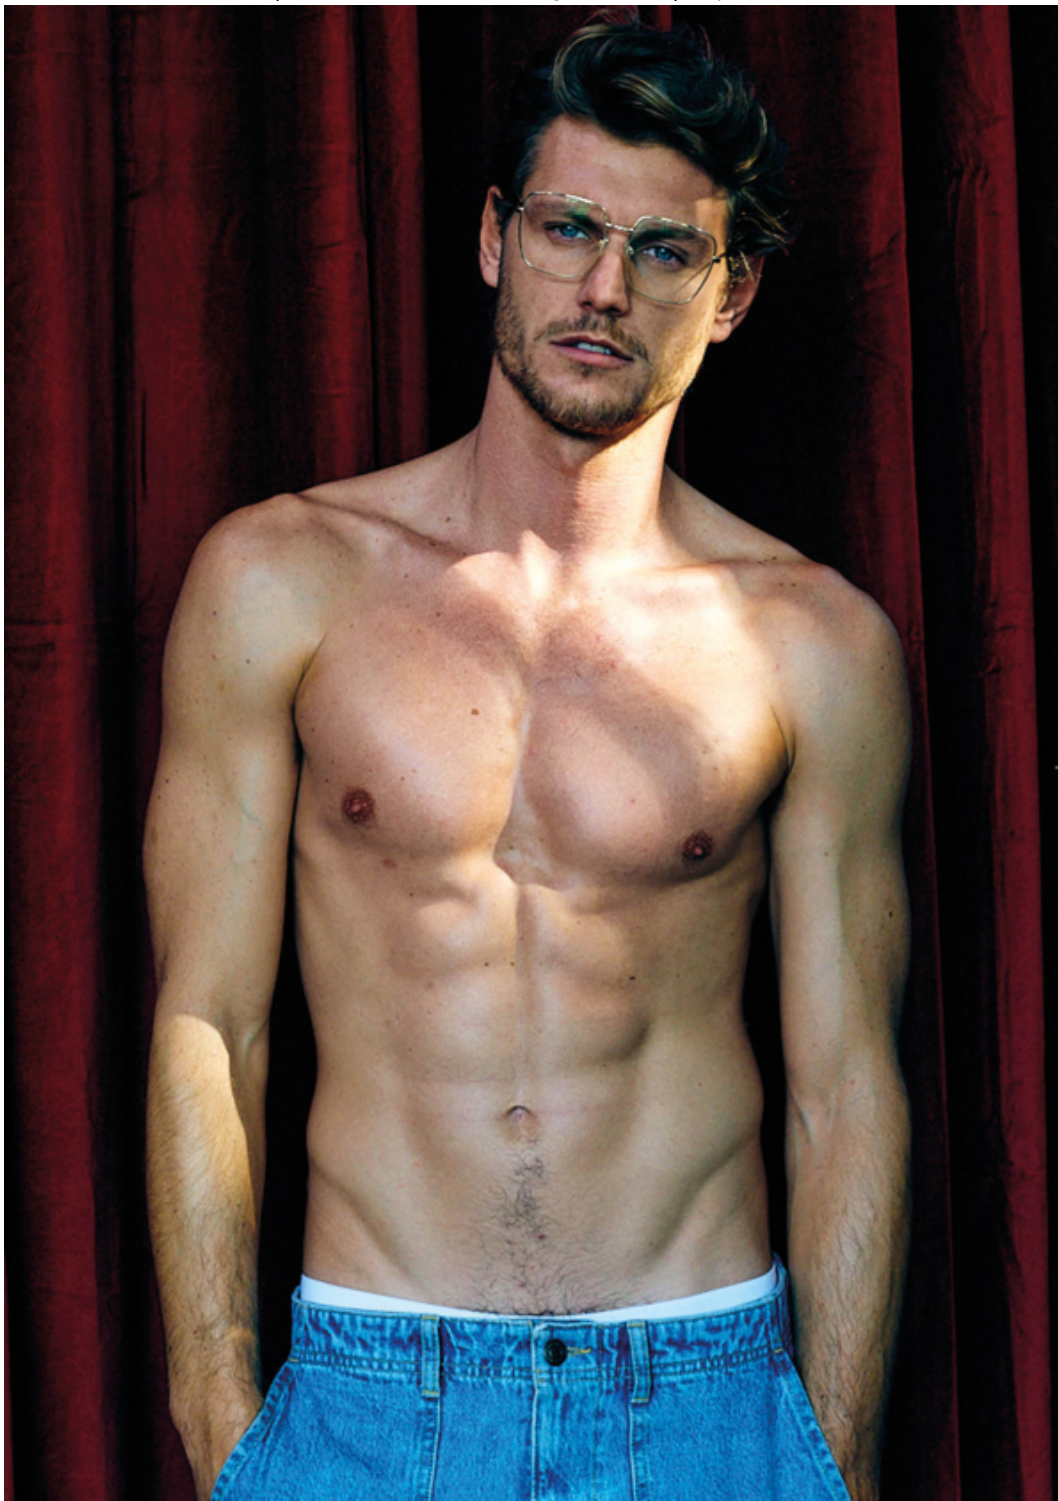

**.F**  
FASHION MODEL MANAGEMENT  
VA.G. SILVA 40 20149 MILANO T. +39 02 450661  
WWW.FASHIONMODEL.IT  
@fashionmodel.it

ALTEZZA 1,86  
PESLO 48/50  
PESLO 79  
FRANCHI 98  
VITA 79  
COLLO 44  
COSCE 84  
CAPPELLI BIONDO SCURO HAIR

# Peter Lissidini

altezza: **186**

petto: **98**

vita: **79**

fianchi: **98**

scarpe: **43.5**

occhi: **blu**

capelli: **biondo scuro**

height: **6,1 1/2**

chest: **38 1/2**

waist: **31**

hips: **38 1/2**

shoes: **9.5**

eyes: **blue**

hair:

  
PATEK PHILIPPE  
GENEVE