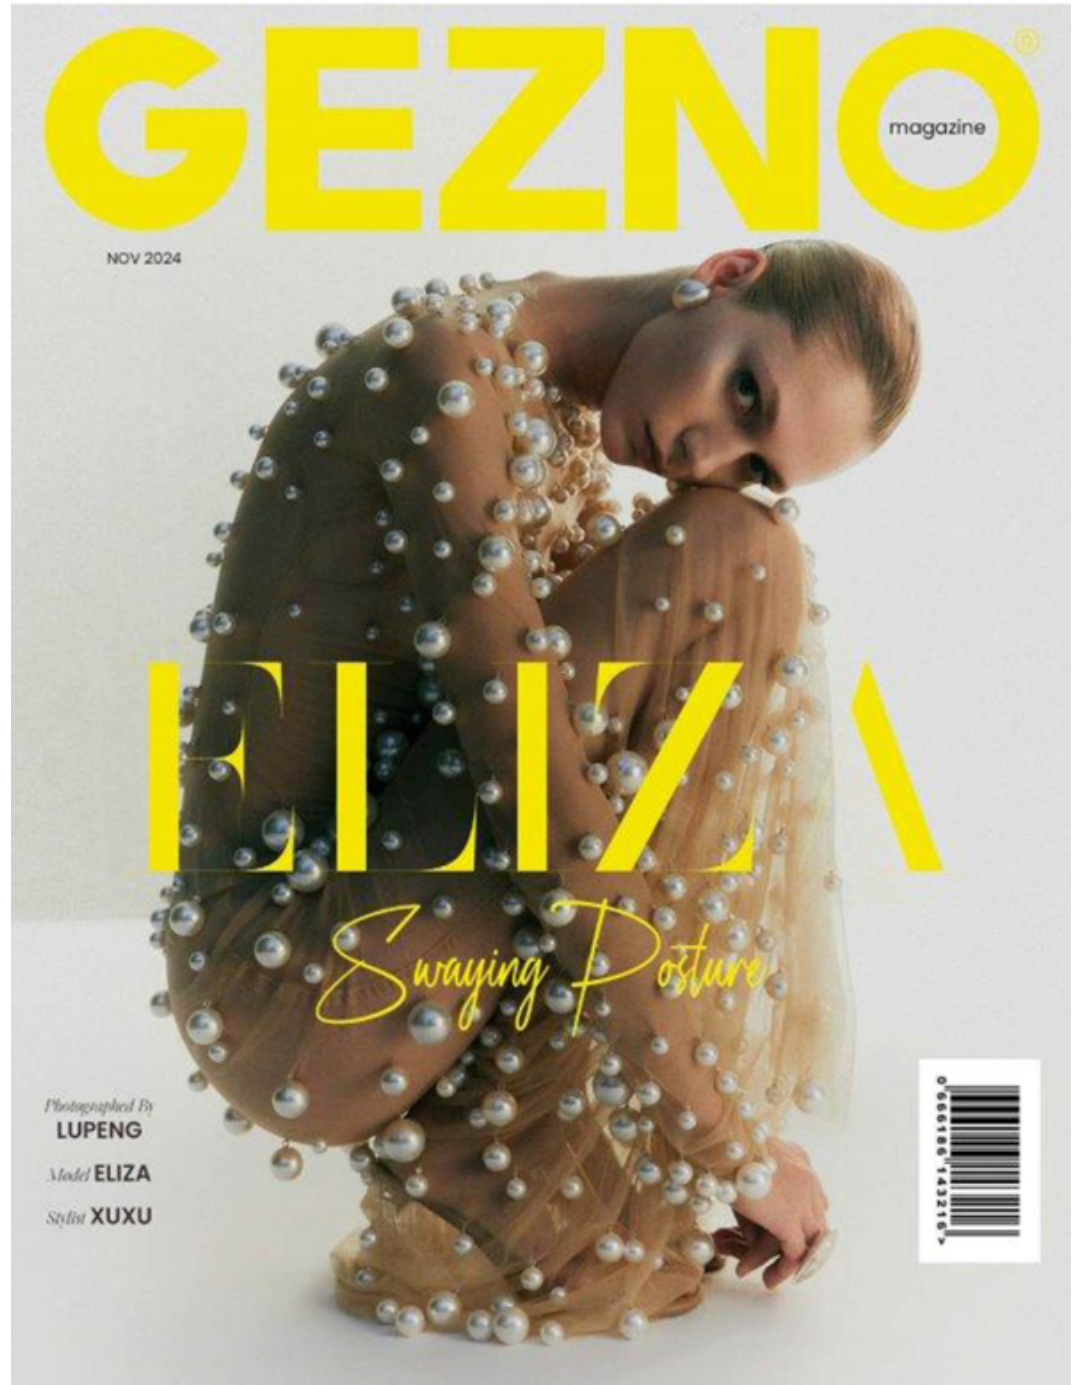

.FASHION
FASHION MODEL MANAGEMENT
VIA G. SELVA 40 20148 MILANO T. +39 02 48991
WWW.FASHIONMODEL.IT
@fashionmodels .f @fashionmodels .it

ALTEZZA 178
SENO 80
VITA 60
FIANCHI 89
SCARPE 38
OCCHI BLU
CAPELLI BIONDI

HEIGHT 6'10
BUST 32 1/2
WAIST 23 1/2
HIPS 35
SHOES 7
EYES BLUE
HAIR BLONDE

@eliza_ioana_official

ELIZA COSTANTINESCU

Eliza Constantinescu

altezza: **178**

seno: **80**

vita: **62**

fianchi: **89**

eyes: **blue**

hair: **blond**

BOOK

GEZNO[®]
magazine

SCAN ME 