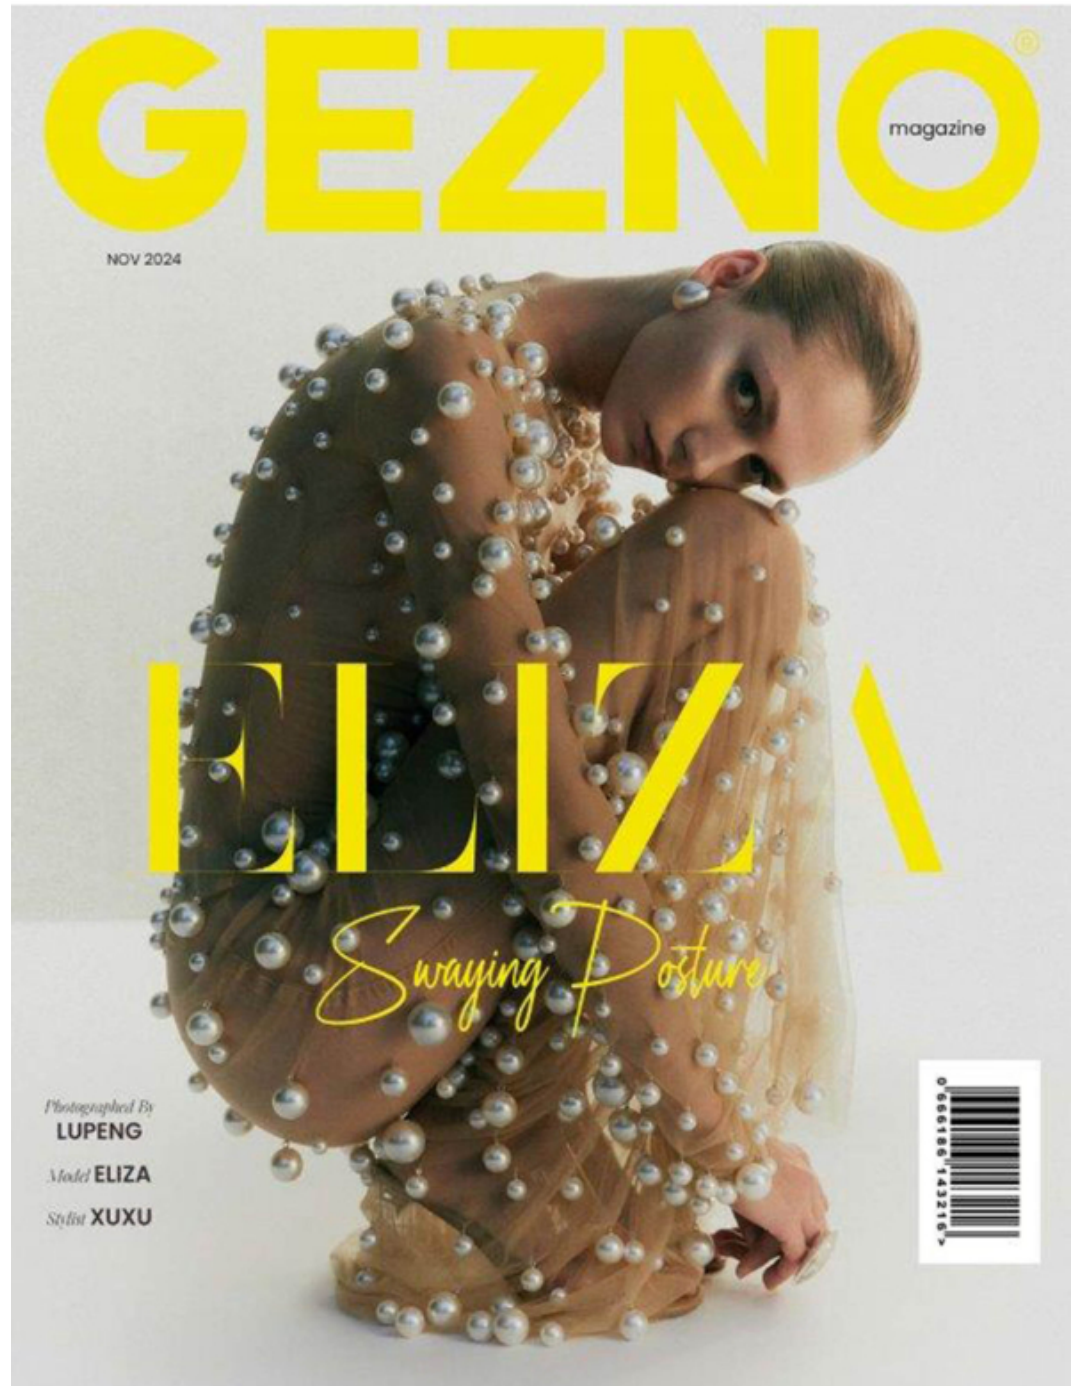

# Eliza Constantinescu

altezza: **178**

seno: **80**

vita: **62**

fianchi: **89**

scarpe: **38**

occhi: **blu**

capelli: **biondi**

height: **5,10**

bust: **31 1/2**

waist: **24 1/2**

hips: **35**

shoes: **5**

eyes: **blue**

hair: **blond**

**BOOK**

**GEZNO**<sup>®</sup>  
magazine

CURIOSA OTTIMISTA DINAMICA