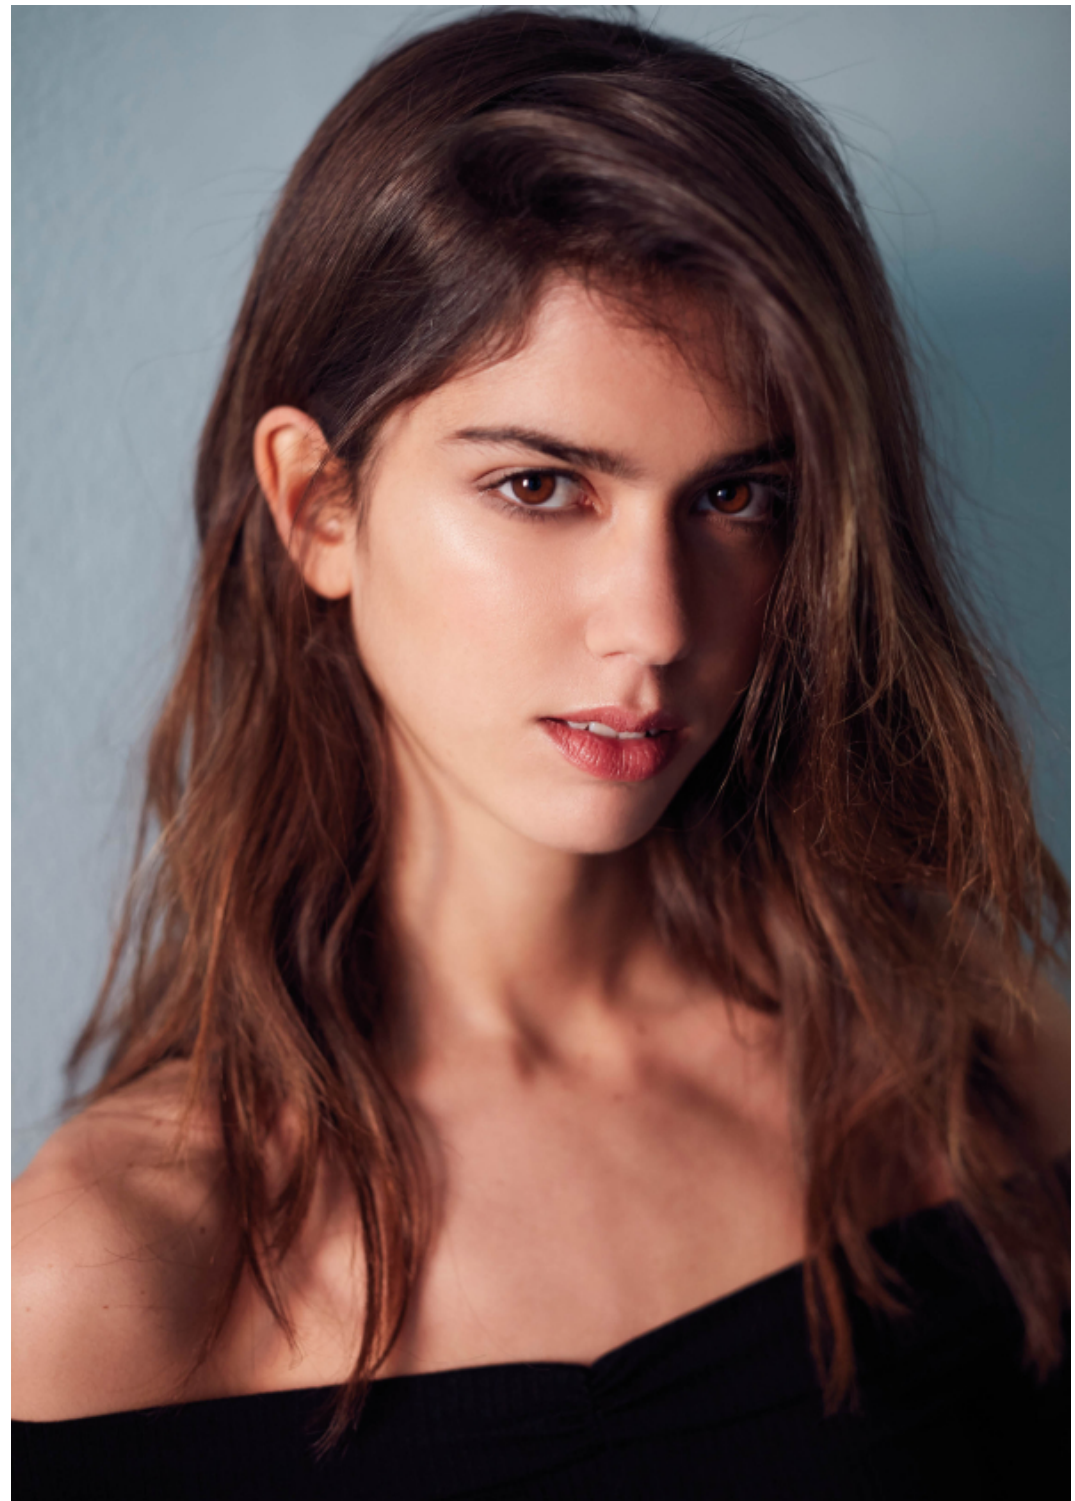

Patricia Blanco

altezza: **178**

seno: **84**

vita: **61**

fianchi: **89**

scarpe: **41**

occhi: **nocciola**

capelli: **castano**

height: **5,10**

bust: **33**

waist: **24**

hips: **35**

shoes: **8**

eyes: **hazel**

hair: **brown**

BOOK