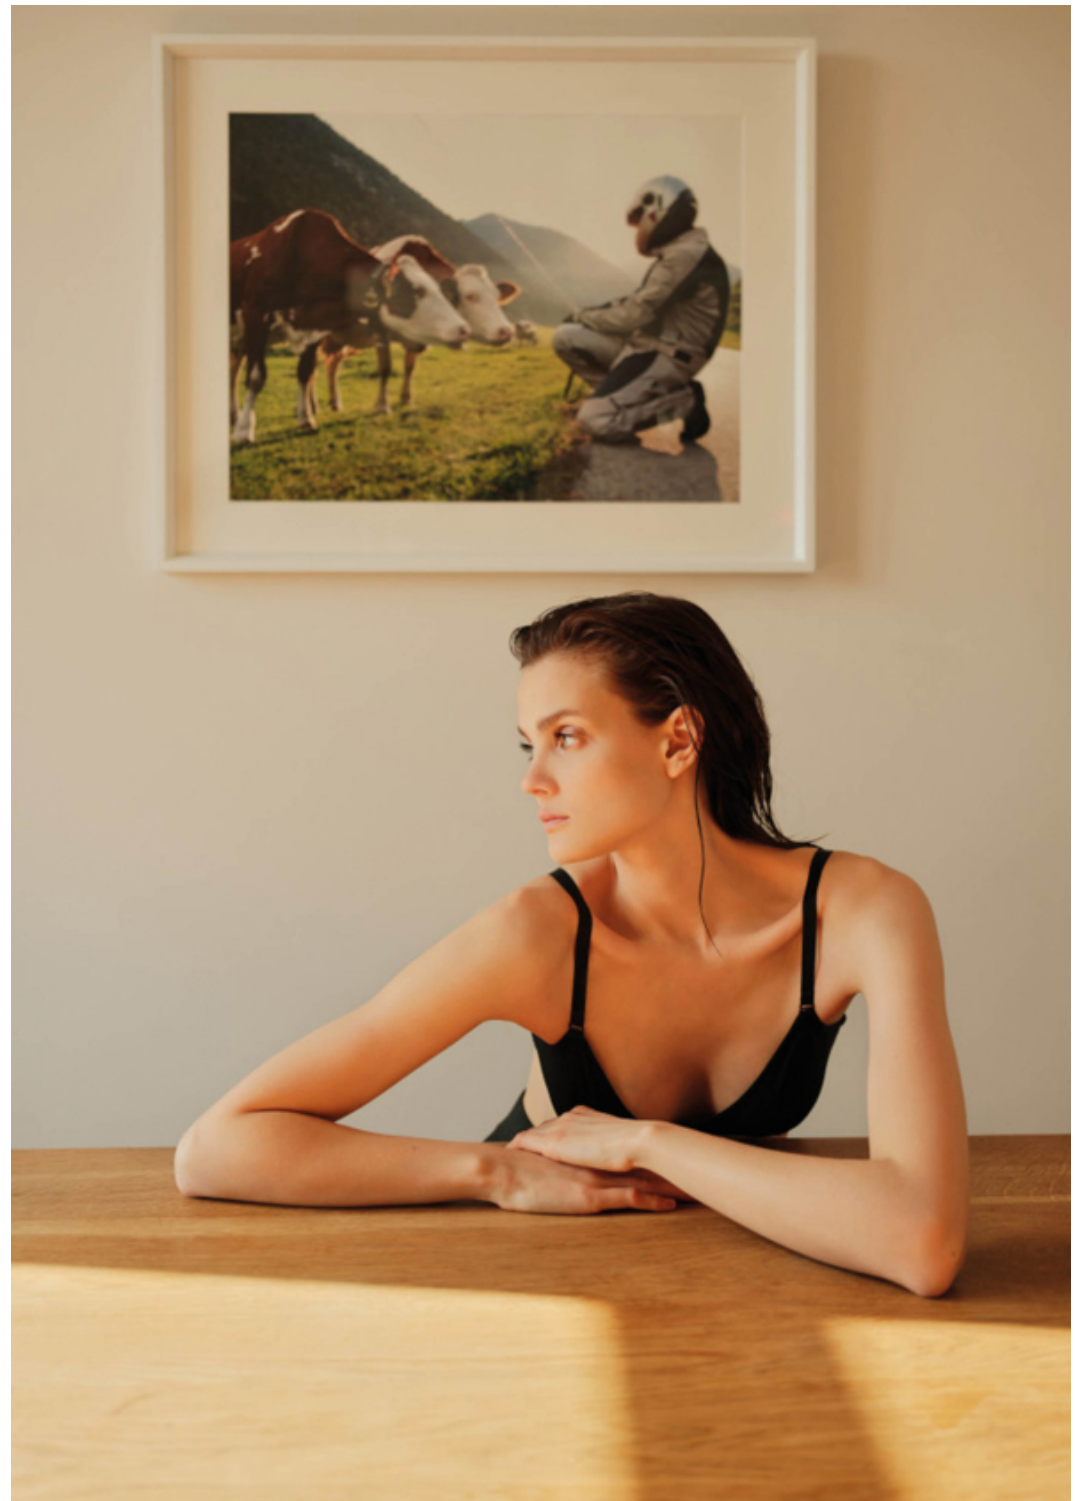

ALTEZZA 1,78
SENO 82
VITA 60
FIANCHI 88
SCARPE 39,5
OCCHI VERDE
CAPELLI CASTANO

**KRISTINA
RUY**

Kristina Ruy

altezza: **178**

seno: **82**

vita: **60**

fianchi: **88**

scarpe: **39.5**

occhi: **verde**

capelli: **castano**

height: **5,10**

bust: **32 1/2**

waist: **23 1/2**

hips: **34 1/2**

shoes: **6.5**

eyes: **green**

hair: **brown**

BOOK

JESSI
NEW YORK

JESSI
NEW YORK

SCAN ME 