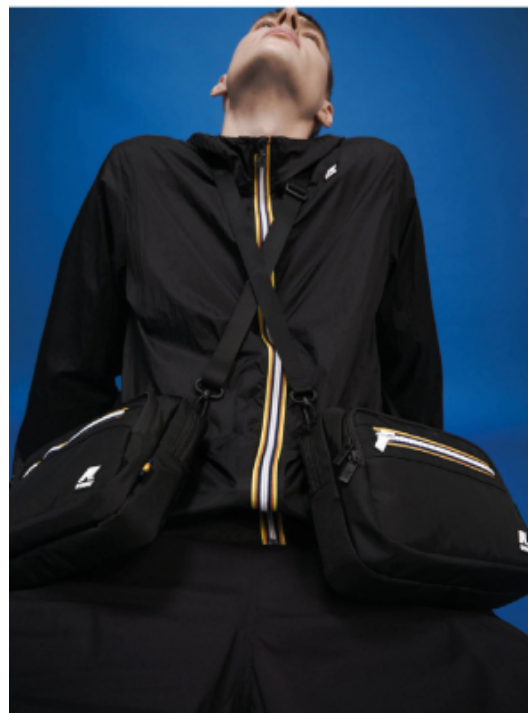

@carlbistram

ALTEZZA 1,89
TAVOLA 48L
PESITO 75
FRANCO 52
MANICHE 21
COLLO 44
SCARPE 44,5
CAPELLI BIONDI

HEIGHT 6'2 1/2
SIZE 38L
WEIGHT 165
NECK 21
SHOES 11
HAIR BLONDE

.FASHION
FASHION MODEL MANAGEMENT

VIA G. SILVANO, 20145 MILANO, T. +39 02 88991
WWW.FASHIONMODEL.IT
WWW.FASHIONINFLUENCERS.IT
@fashionmodel.it

height: **6,2 1/2**

chest: **37**

waist: **30 1/2**

hips: **38**

shoes: **10.5**

eyes:

hair: **blond**

BOOK