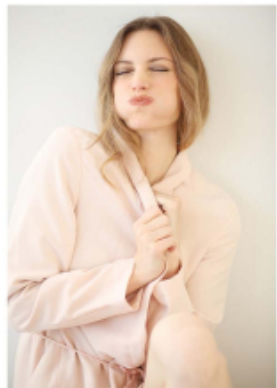

Kristina Lewis (GBO)

altezza: **174**

seno: **89**

vita: **61**

fianchi: **90**

scarpe: **39**

occhi: **verdi**

capelli: **biondo scuro**

height: **5,8 1/2**

bust: **35**

waist: **24**

hips: **35 1/2**

shoes: **6**

eyes: **green**

hair:

BOOK