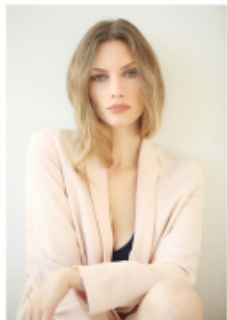

Kristina Lewis (GBO)

altezza: **174**

seno: **89**

vita: **61**

fianchi: **90**

scarpe: **39**

occhi: **verdi**

capelli: **biondo scuro**

height: **5,8 1/2**

bust: **35**

waist: **24**

hips: **35 1/2**

shoes: **6**

eyes: **green**

hair:

BOOK