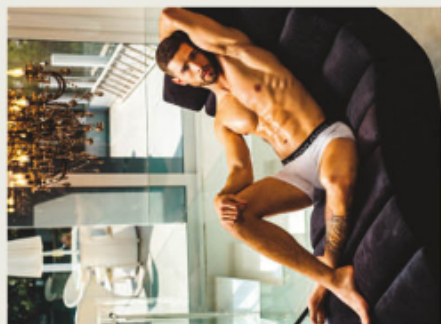

Rafael G.

@fashionmodel.it
@fashionmodel.it
@fashionmodel.it
thefashionmodel

ALTEZZA	1,83	HEIGHT	6'0
AVULSA	45 R	SIZE	38 FR
VITA	74	COAST	29
VITA	74	WAIST	29
FIANCHI	98	HI'S	38 1/2
PANT INT	81	FEELAM	32
PIE' IN	43	SHOES	10 1/2
SCARPE	43	EYES	BLUE
OCCHI	BLU	HAIR	BROWN
CAPELLI	CASTANI		

.FASHION
FASHION MODEL MANAGEMENT
WWW.FASHIONMODEL.IT
WWW.FASHIONINFLUENCERS.IT
VA G. SILVA 40 20149 MILANO T. +39 02 48061

altezza: **183**

petto: **100**

vita: **74**

fianchi: **98**

scarpe: **43**

occhi: **blu**