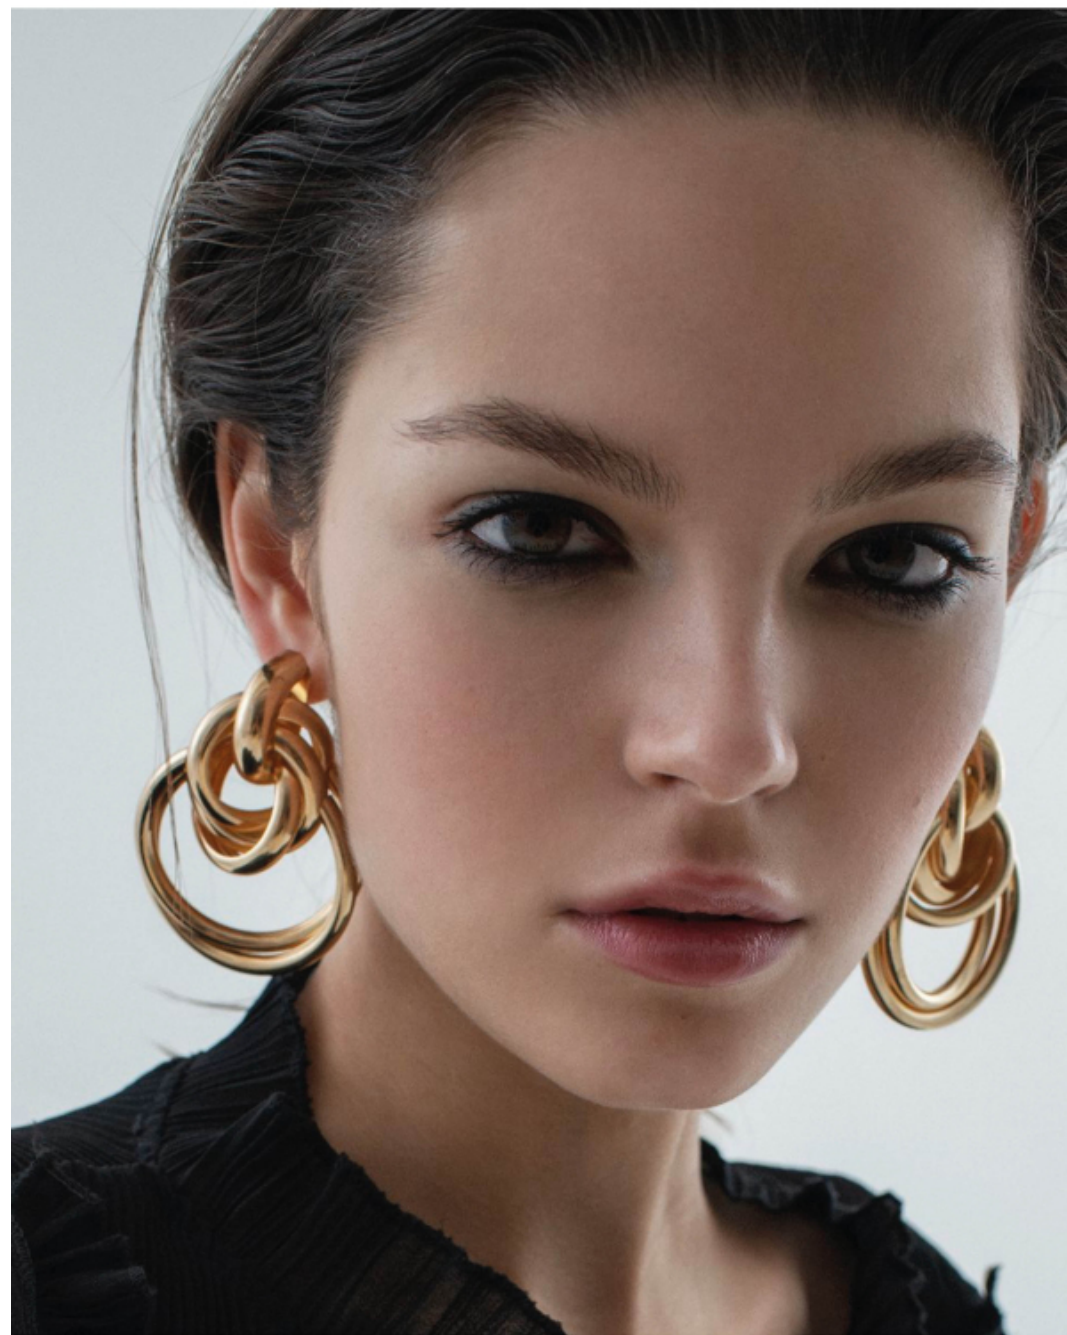

Daria Medvedeva

altezza: **173**

seno: **80**

vita: **60**

fianchi: **90**

scarpe: **39**

occhi: **castano**

capelli: **castano**

height: **5,8**

bust: **31 1/2**

waist: **23 1/2**

hips: **35 1/2**

shoes: **6**

eyes: **brown**

hair: **brown**

BOOK