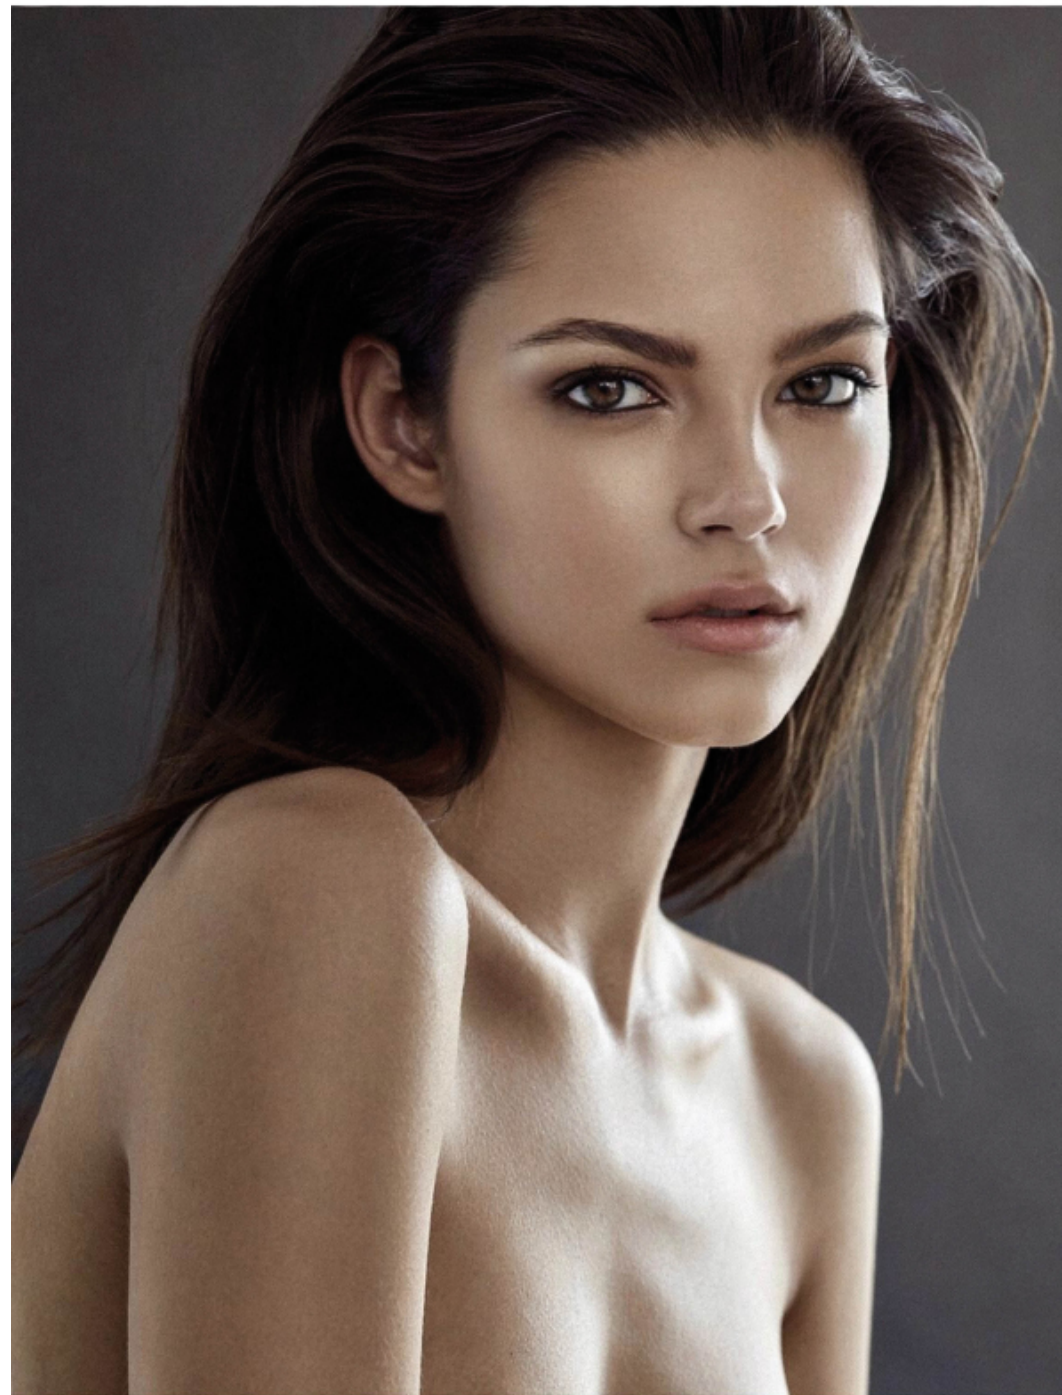

Daria Medvedeva

altezza: **173**

seno: **80**

vita: **60**

fianchi: **90**

scarpe: **39**

occhi: **castano**

capelli: **castano**

height: **5,8**

bust: **31 1/2**

waist: **23 1/2**

hips: **35 1/2**

shoes: **6**

eyes: **brown**

hair: **brown**

BOOK