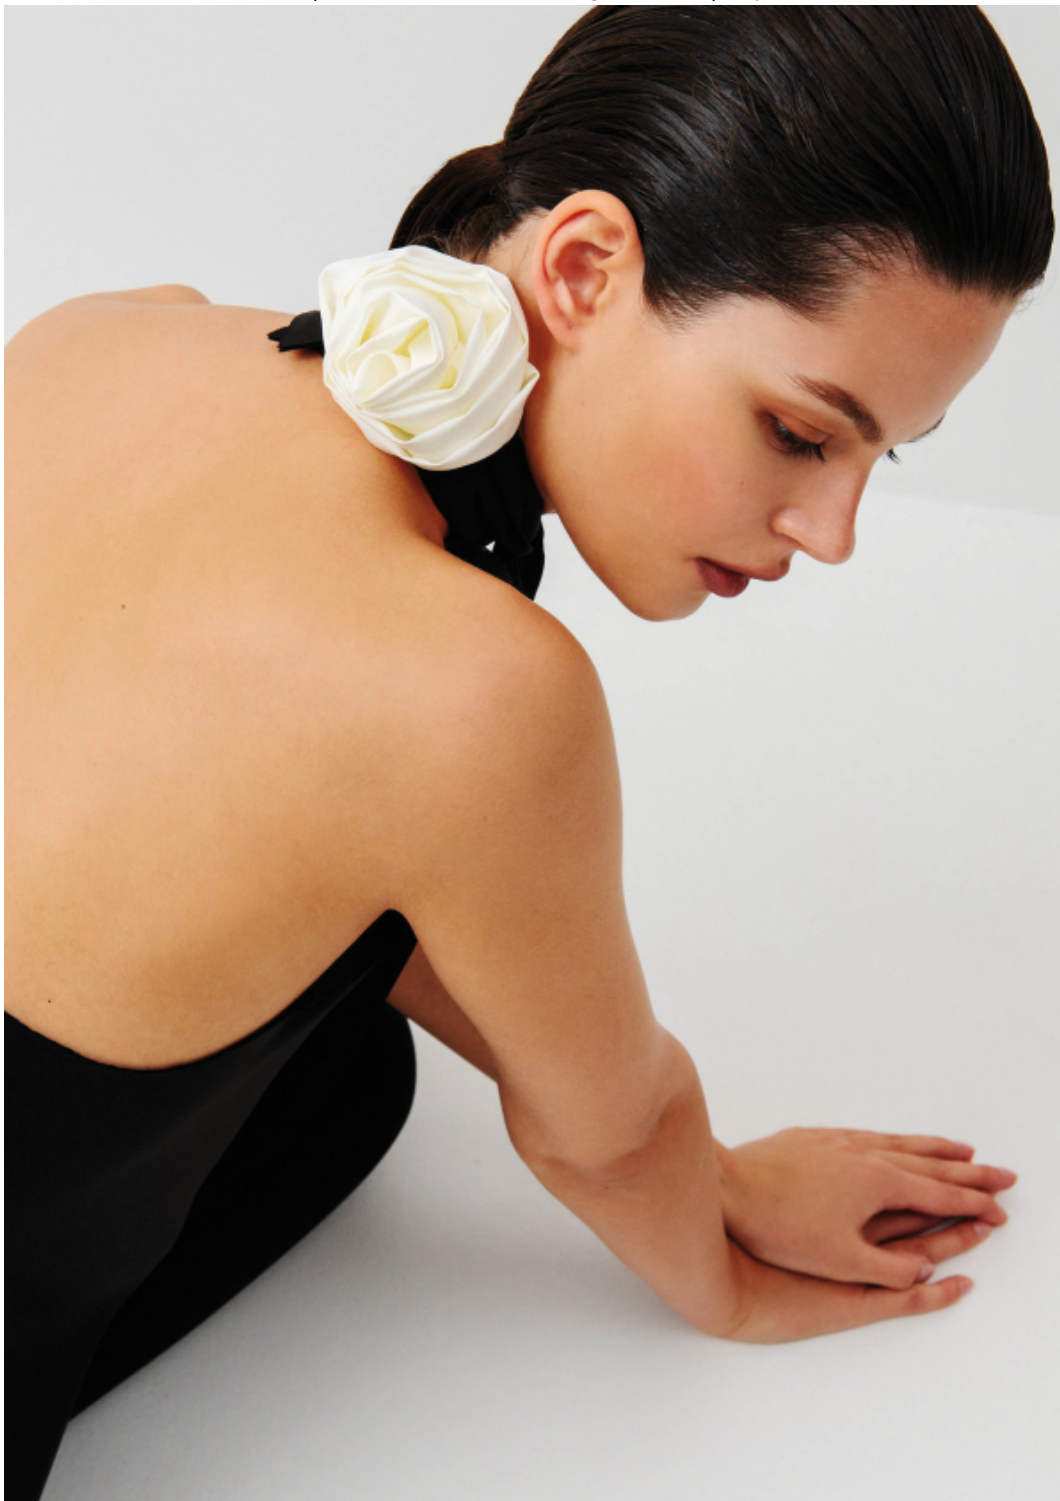

Daria Medvedeva

altezza: **173**

seno: **80**

vita: **60**

fianchi: **90**

scarpe: **39**

occhi: **castano**

capelli: **castano**

height: **5,8**

bust: **31 1/2**

waist: **23 1/2**

hips: **35 1/2**

shoes: **6**

eyes: **brown**

hair: **brown**

BOOK