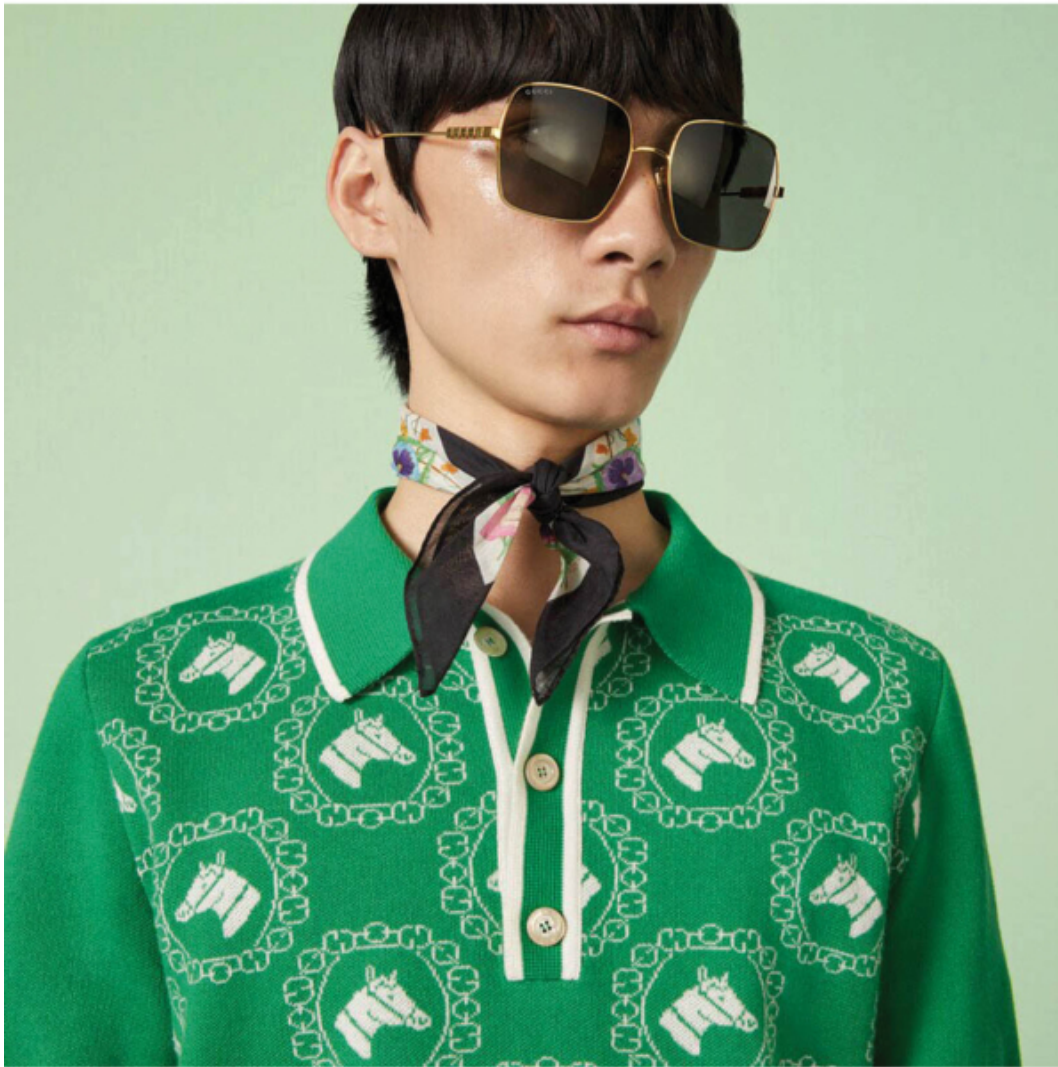

悦内  
(yuenei)

BD'S

身高: 186cm  
试穿尺码: 2XL

**SCAN ME** 