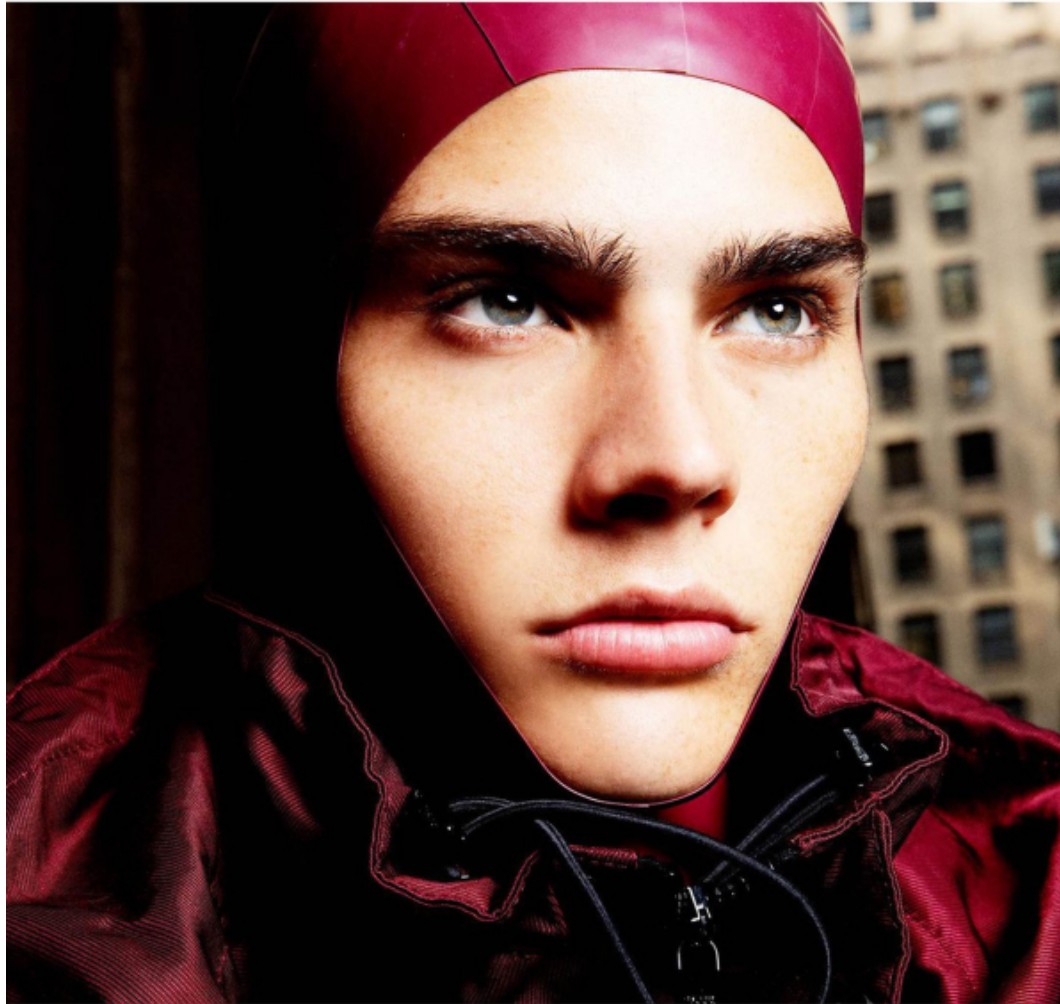

height: **6,1**

chest: **36 1/2**

waist: **29 1/2**

hips: **36 1/2**

shoes: **9.5**

eyes: **green**

hair: **light brown**

BOOK