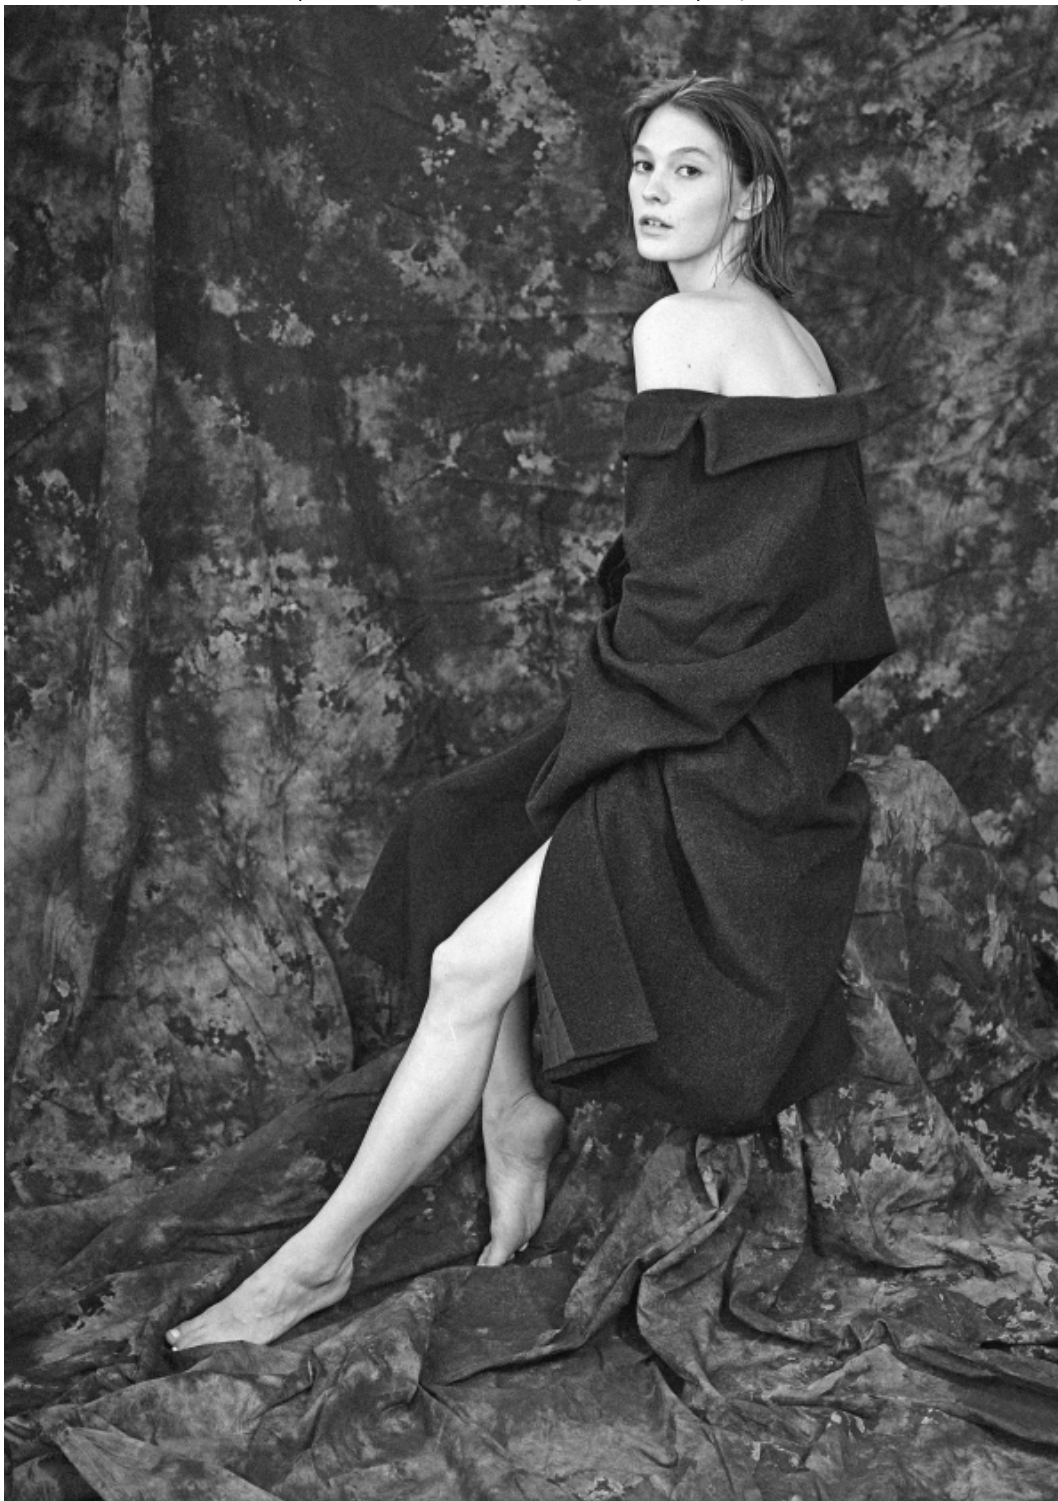

Chiara Cattaneo

altezza: **177**

seno: **81**

vita: **61**

fianchi: **92**

scarpe: **39.5**

occhi: **castani**

capelli: **castani**

height: **5,9 1/2**

bust: **32**

waist: **24**

hips: **36 1/2**

shoes: **6.5**

eyes: **brown**

hair: **brown**

BOOK