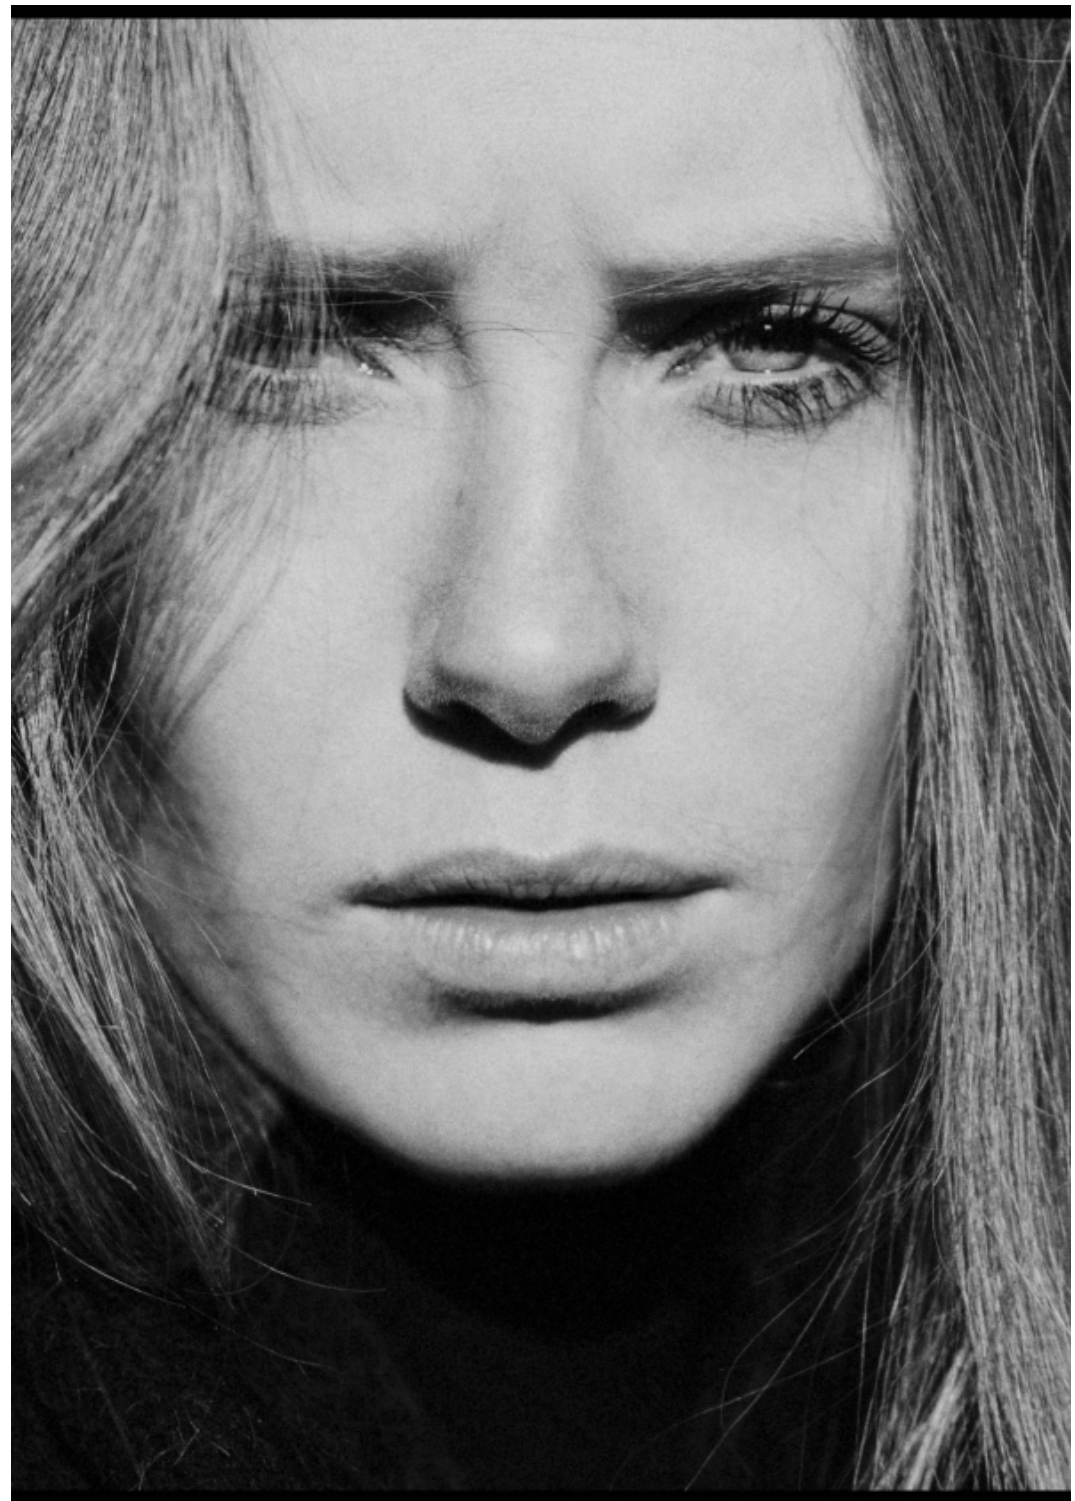

Vanessa Berti

altezza: **177**

seno: **85**

vita: **63**

fianchi: **93**

scarpe: **39.5**

occhi: **blu**

capelli: **rossi**

height: **5,9 1/2**

bust: **33 1/2**

waist: **24 1/2**

hips: **36 1/2**

shoes: **6.5**

eyes: **blue**

hair: **red**

BOOK