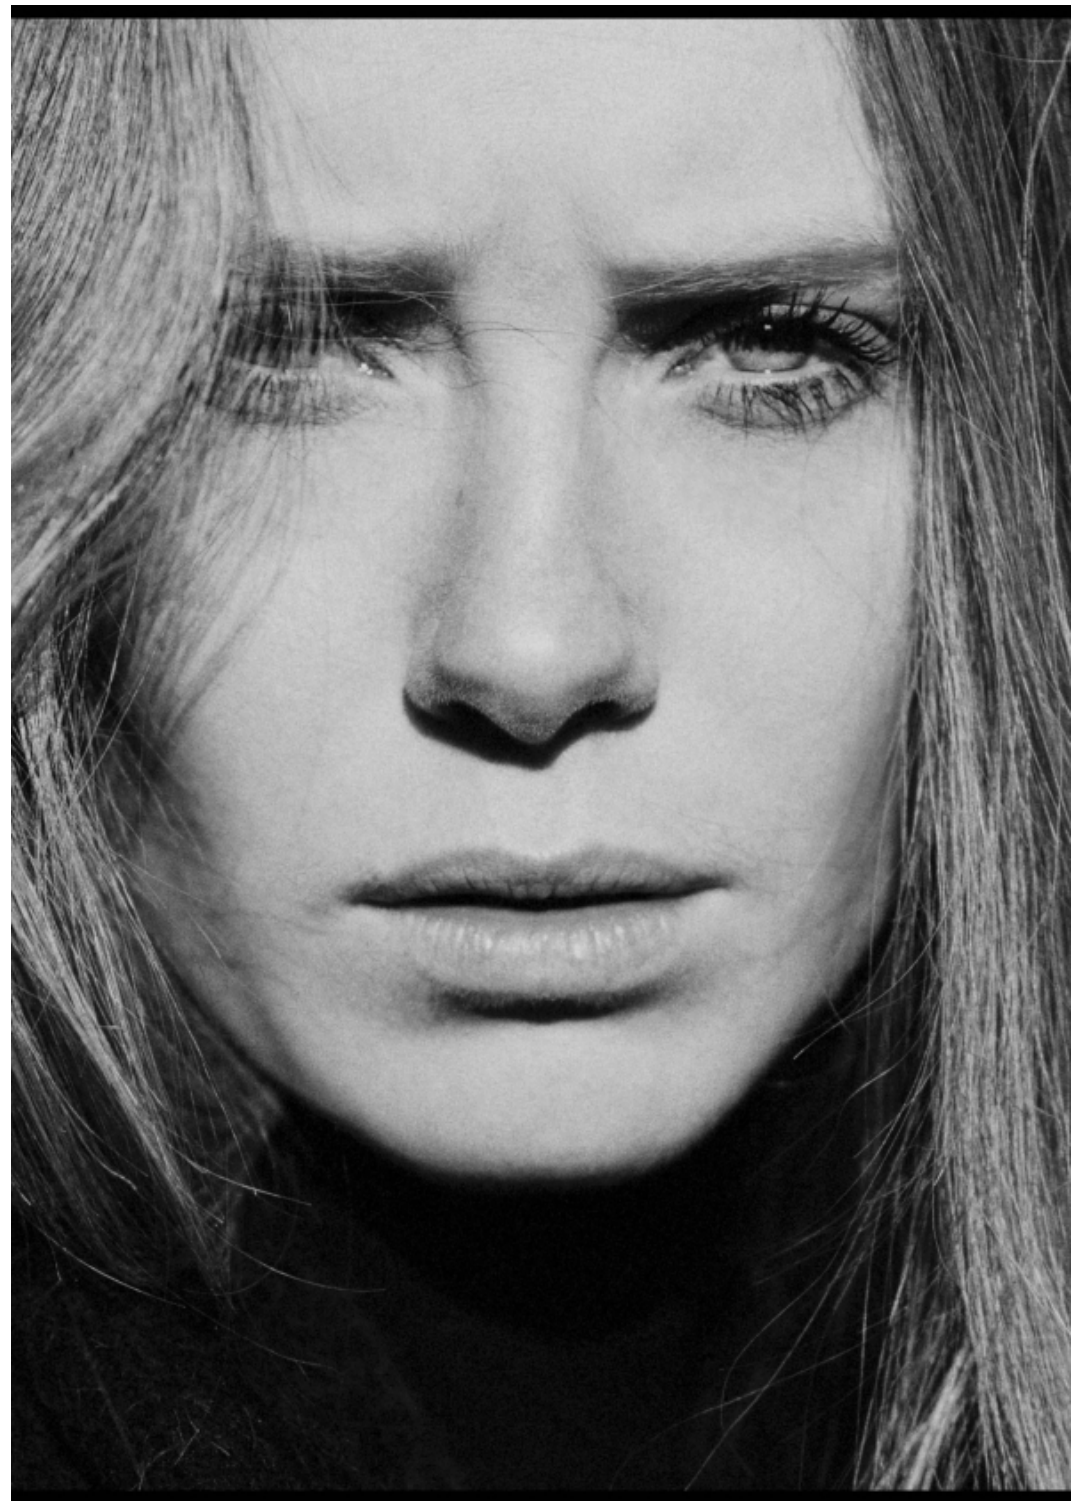

Vanessa Berti

altezza: **177**

seno: **85**

vita: **60**

fianchi: **89**

scarpe: **39**

occhi: **blu**

capelli: **rosso**

height: **5,9 1/2**

bust: **33 1/2**

waist: **23 1/2**

hips: **35**

shoes: **6**

eyes: **blue**

hair: **red**

BOOK