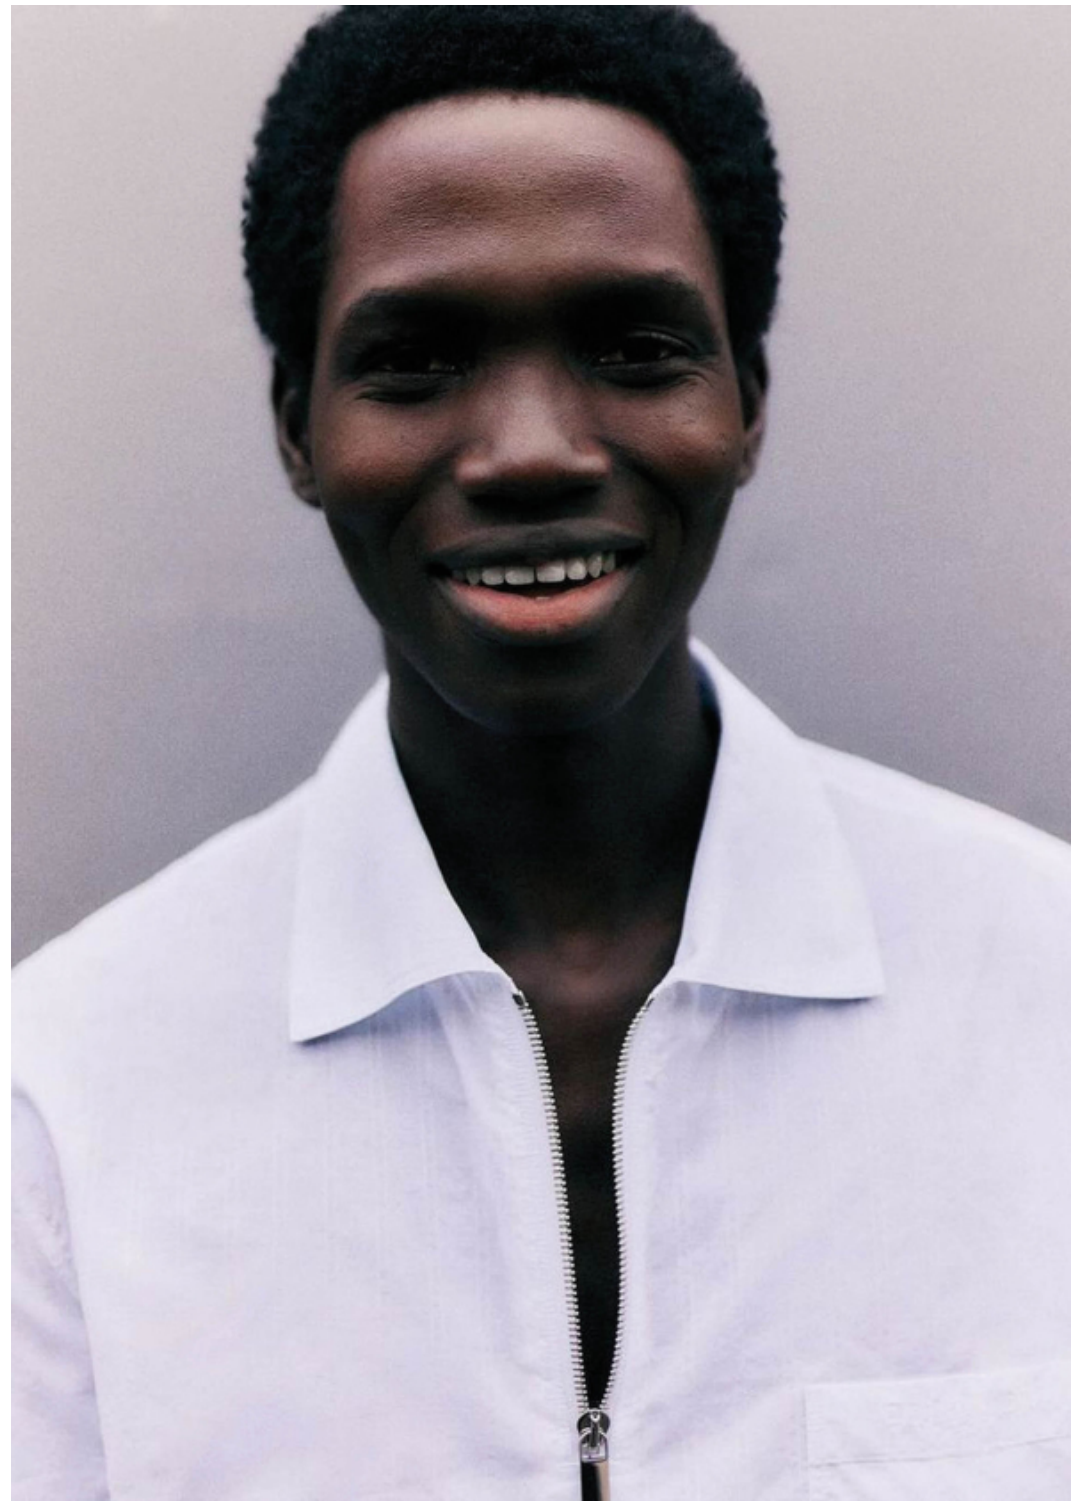

@lawal\_fashion

ALTEZZA 187  
DAGLIA 46/48  
VITTO 37  
PANCHE 93  
INT. 32  
COLLO 37  
SCARPE 44  
CAPELLI NERI

HEIGHT 6'2 1/2"  
SIZE 34/36  
WEIGHT 75  
NECK 32  
CHEST 36 1/2  
COLLAR 14 1/2  
SHOES 11  
HAIR BLACK

# Lawal

altezza: **187**

petto: **87**

vita: **71**

fianchi: **91**

scarpe: **44**

occhi: **neri**

capelli: **neri**

height: **6,1 1/2**

chest: **34 1/2**

waist: **28**

hips: **36**

shoes: **10**

eyes: **black**

hair: **black**

BOOK