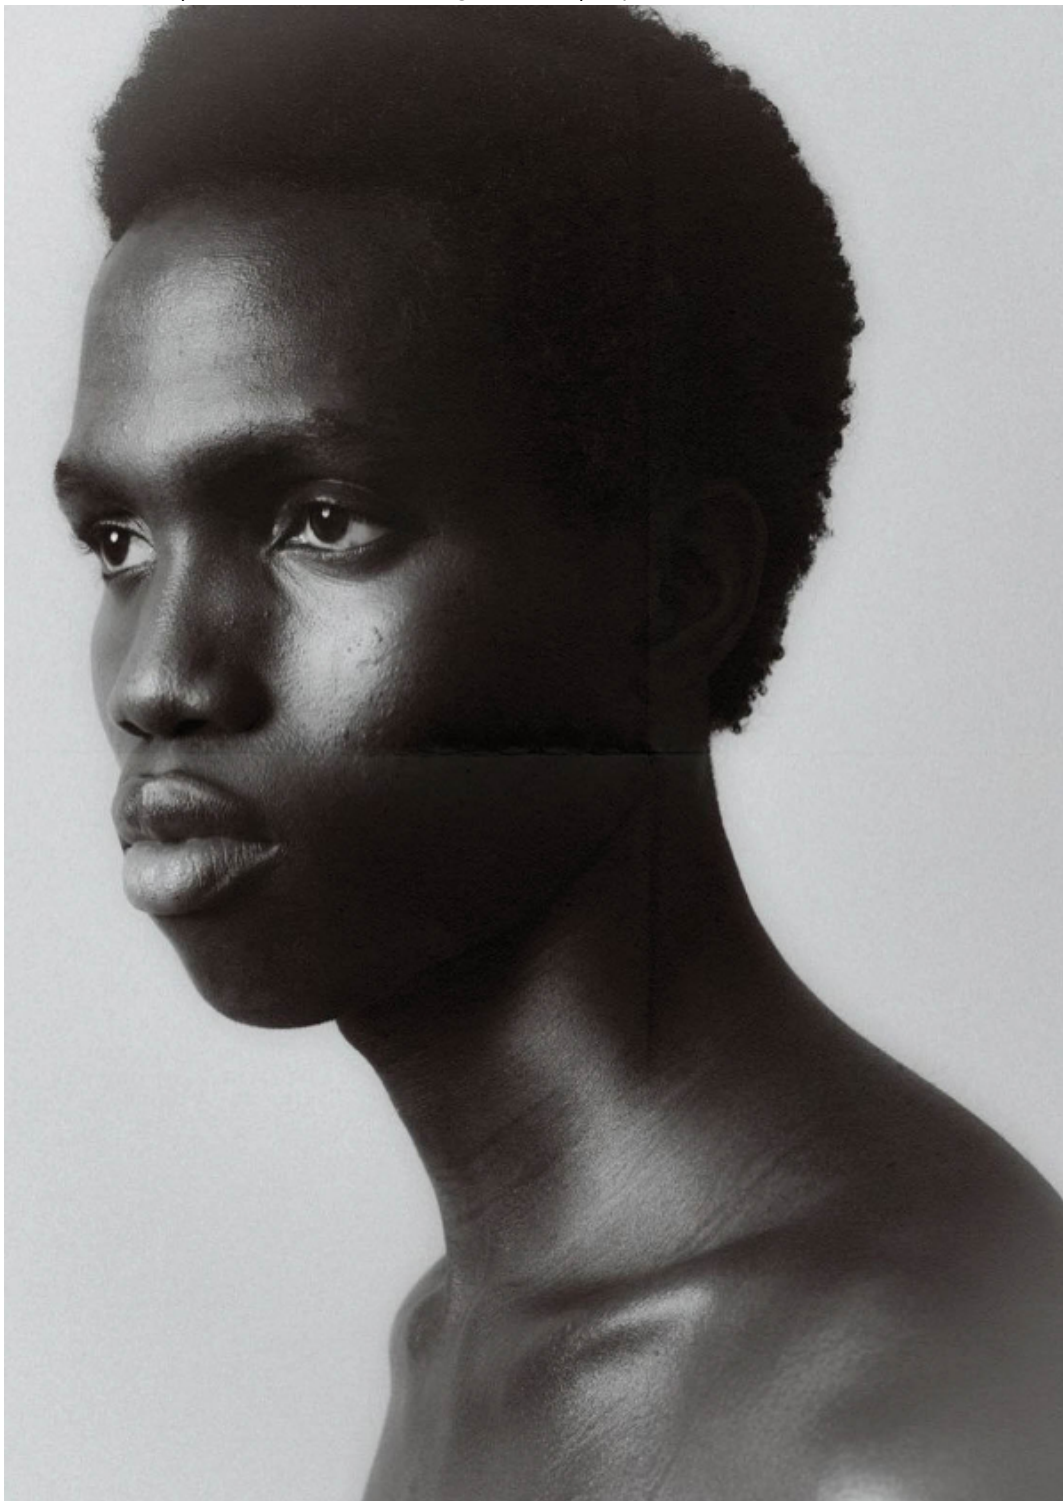

@lawal\_fashion

ALTEZZA 187  
DAGLIA 46/48  
VITTO 37  
PANCHE 93  
INT. 32  
COLLO 37  
SCARPE 44  
CAPELLI NERI

HEIGHT 6'2 1/2"  
SIZE 34/36  
WEIGHT 75  
NECK 32  
CHEST 36 1/2  
COLLAR 14 1/2  
SHOES 11  
HAIR BLACK

# Lawal

altezza: **187**

petto: **87**

vita: **71**

fianchi: **91**

scarpe: **44**

occhi: **neri**

capelli: **neri**

height: **6,1 1/2**

chest: **34 1/2**

waist: **28**

hips: **36**

shoes: **10**

eyes: **black**

hair: **black**

BOOK