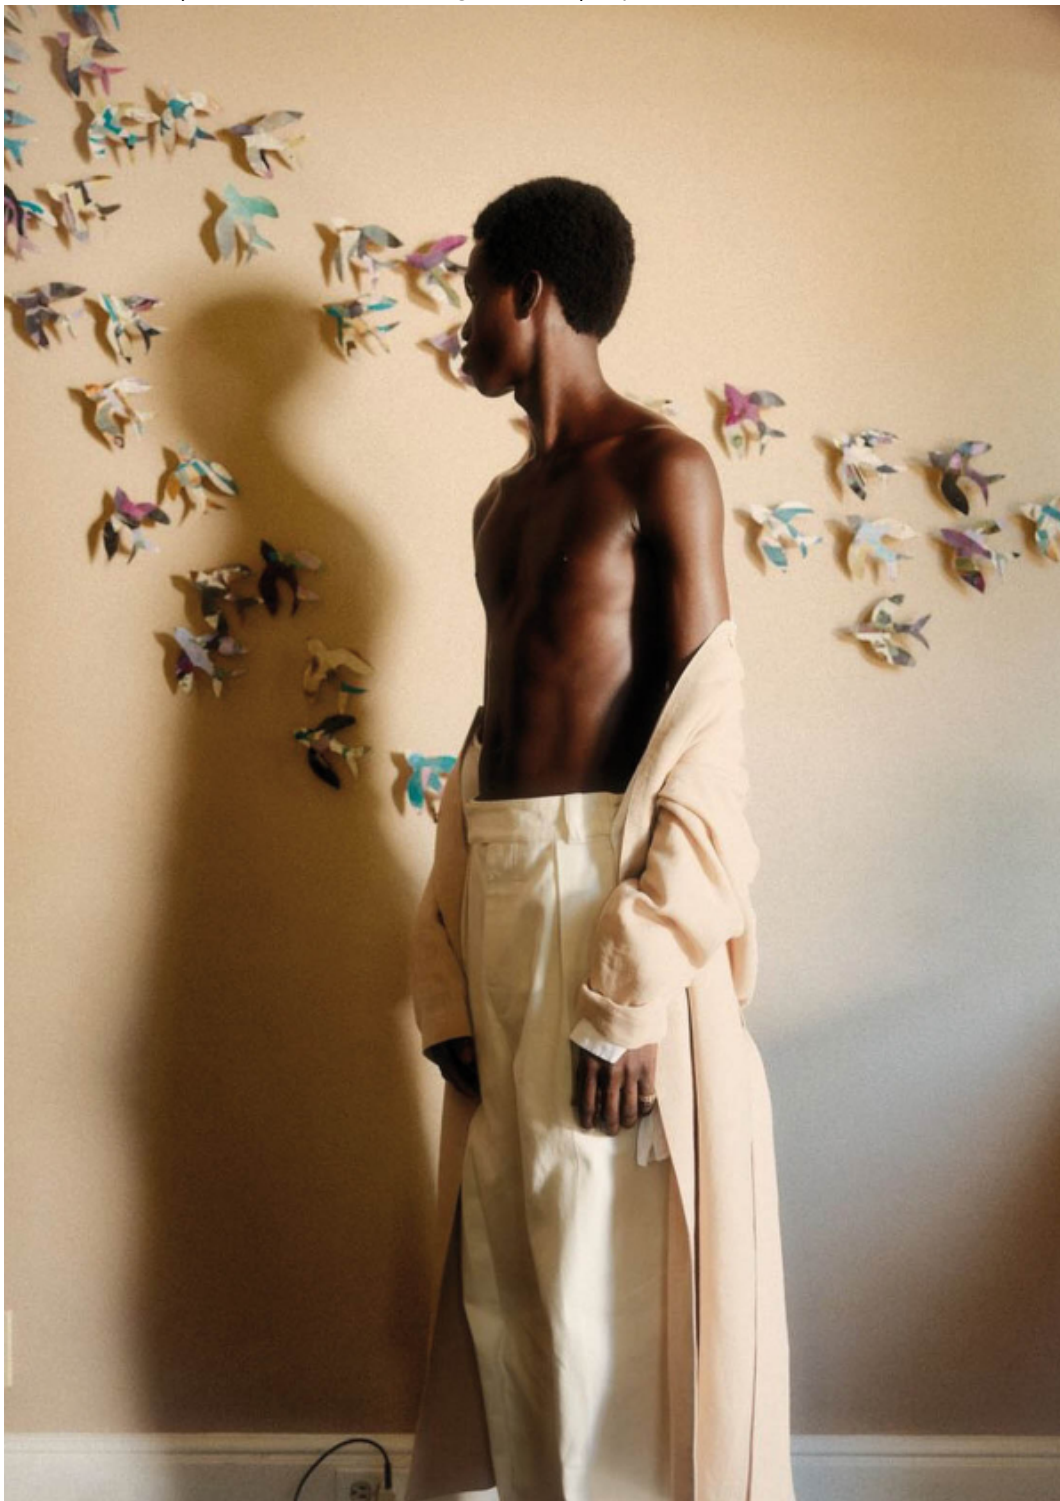

@lawal\_fashion

ALTEZZA 187  
DAGLIA 46/48  
VITTO 37  
PANCHE 93  
INT. 32  
COLLO 37  
SCARPE 44  
CAPELLI NERI

HEIGHT 6'2 1/2"  
SIZE 34/36  
WEIGHT 75  
NECK 32  
CHEST 36 1/2  
COLLAR 14 1/2  
SHOES 11  
HAIR BLACK

# Lawal

altezza: **187**

petto: **87**

vita: **71**

fianchi: **91**

scarpe: **44**

occhi: **neri**

capelli: **neri**

height: **6,1 1/2**

chest: **34 1/2**

waist: **28**

hips: **36**

shoes: **10**

eyes: **black**

hair: **black**

BOOK