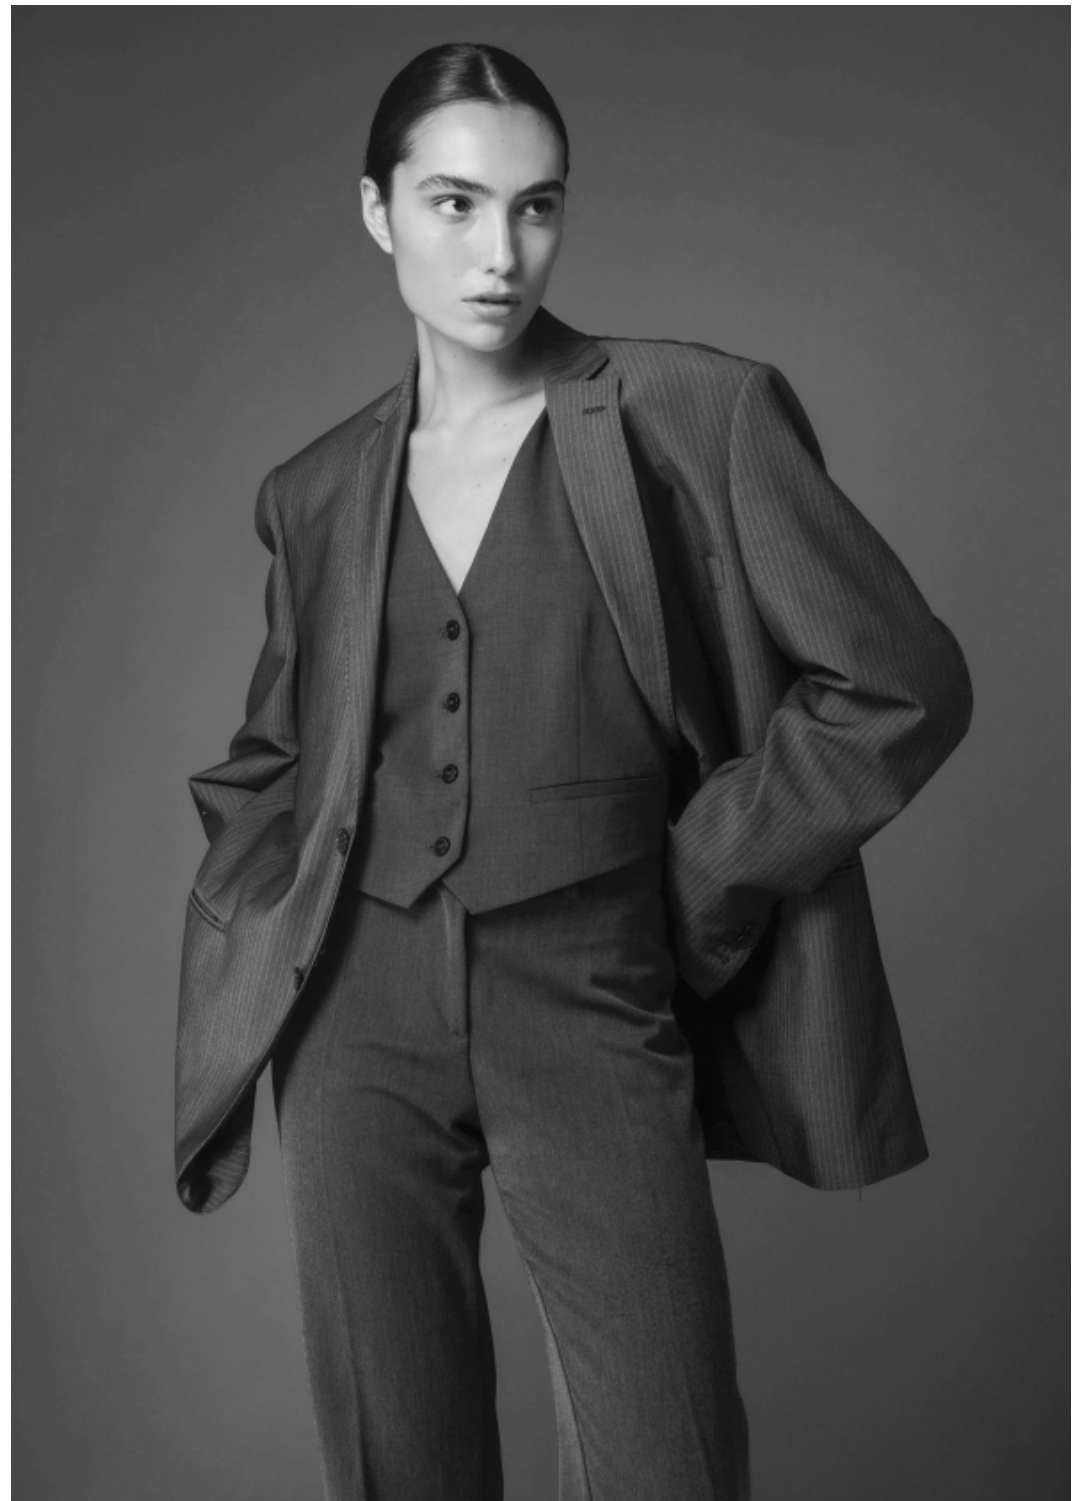

Claudia Bernardi

altezza: **176**

seno: **81**

vita: **62**

fianchi: **88**

scarpe: **38**

occhi: **castano**

capelli: **castano**

height: **5,9 1/2**

bust: **32**

waist: **24 1/2**

hips: **34 1/2**

shoes: **5**

eyes: **brown**

hair: **brown**

BOOK