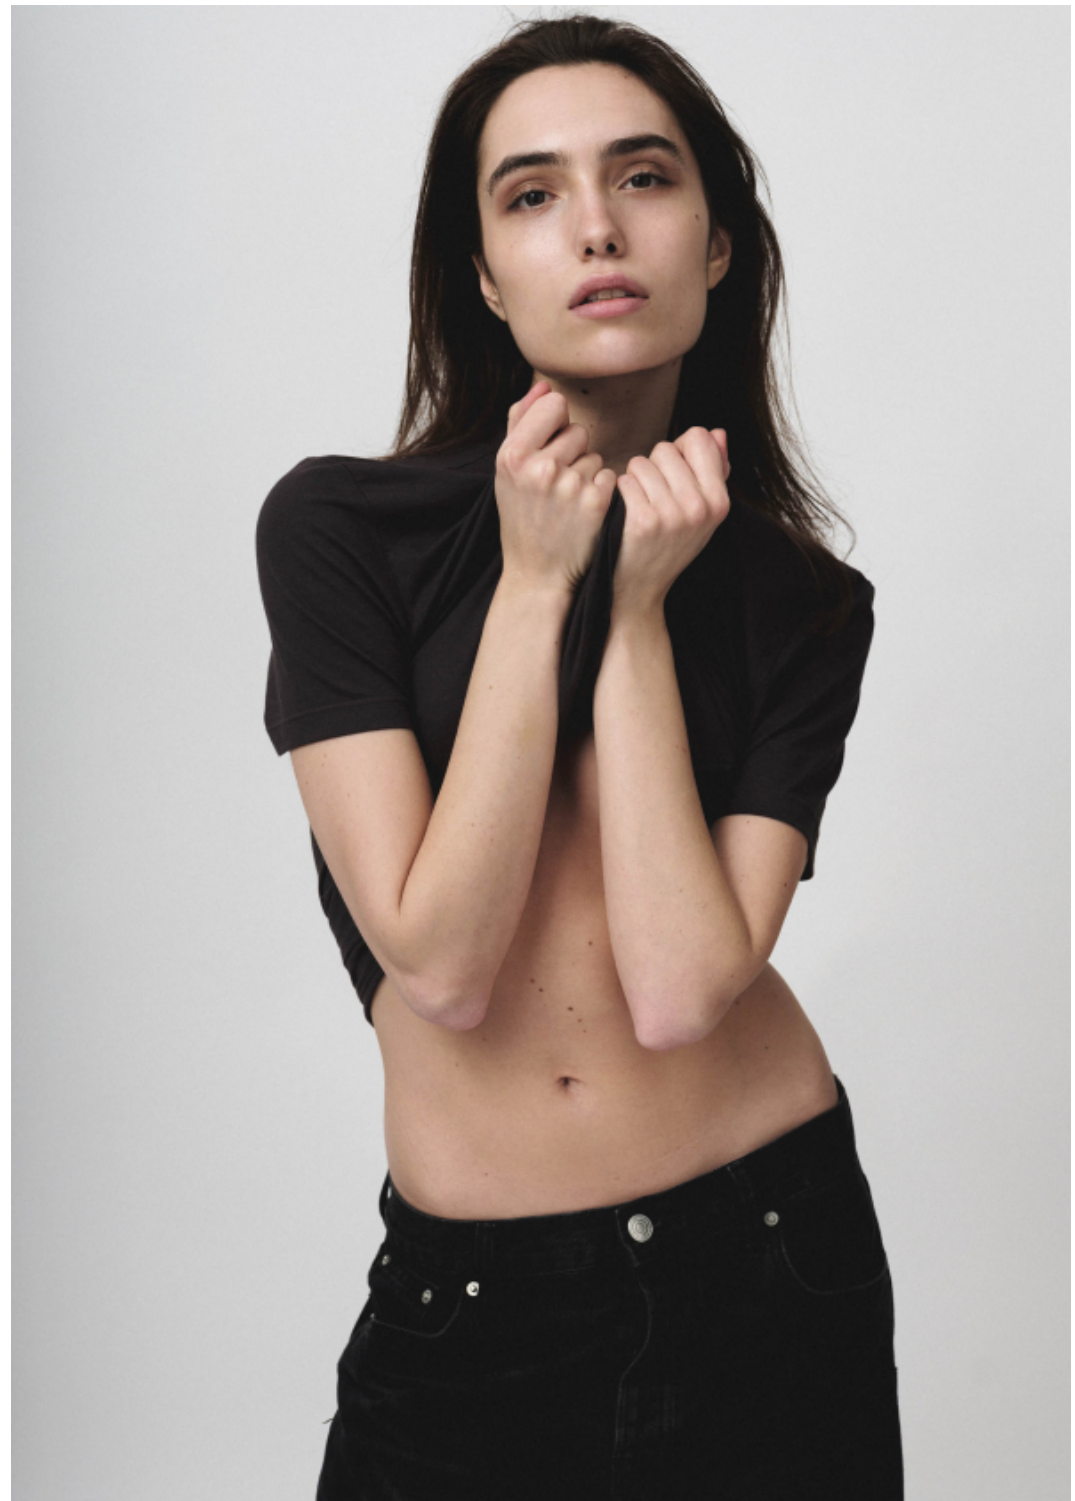

Claudia Bernardi

altezza: **176**

seno: **81**

vita: **62**

fianchi: **88**

scarpe: **38**

occhi: **castano**

capelli: **castano**

[@claudia_bernardi](https://www.instagram.com/claudia_bernardi)

ALTEZZA 1,76

SENO 81

VITA 62

FIANCHI 88

SCARPE 38

OCCHI MARRONI

CAPELLI CASTANI

www.fashionmodel.it

height: **5,9 1/2**

bust: **32**

waist: **24 1/2**

hips: **34 1/2**

shoes: **5**

eyes: **brown**

hair: **brown**