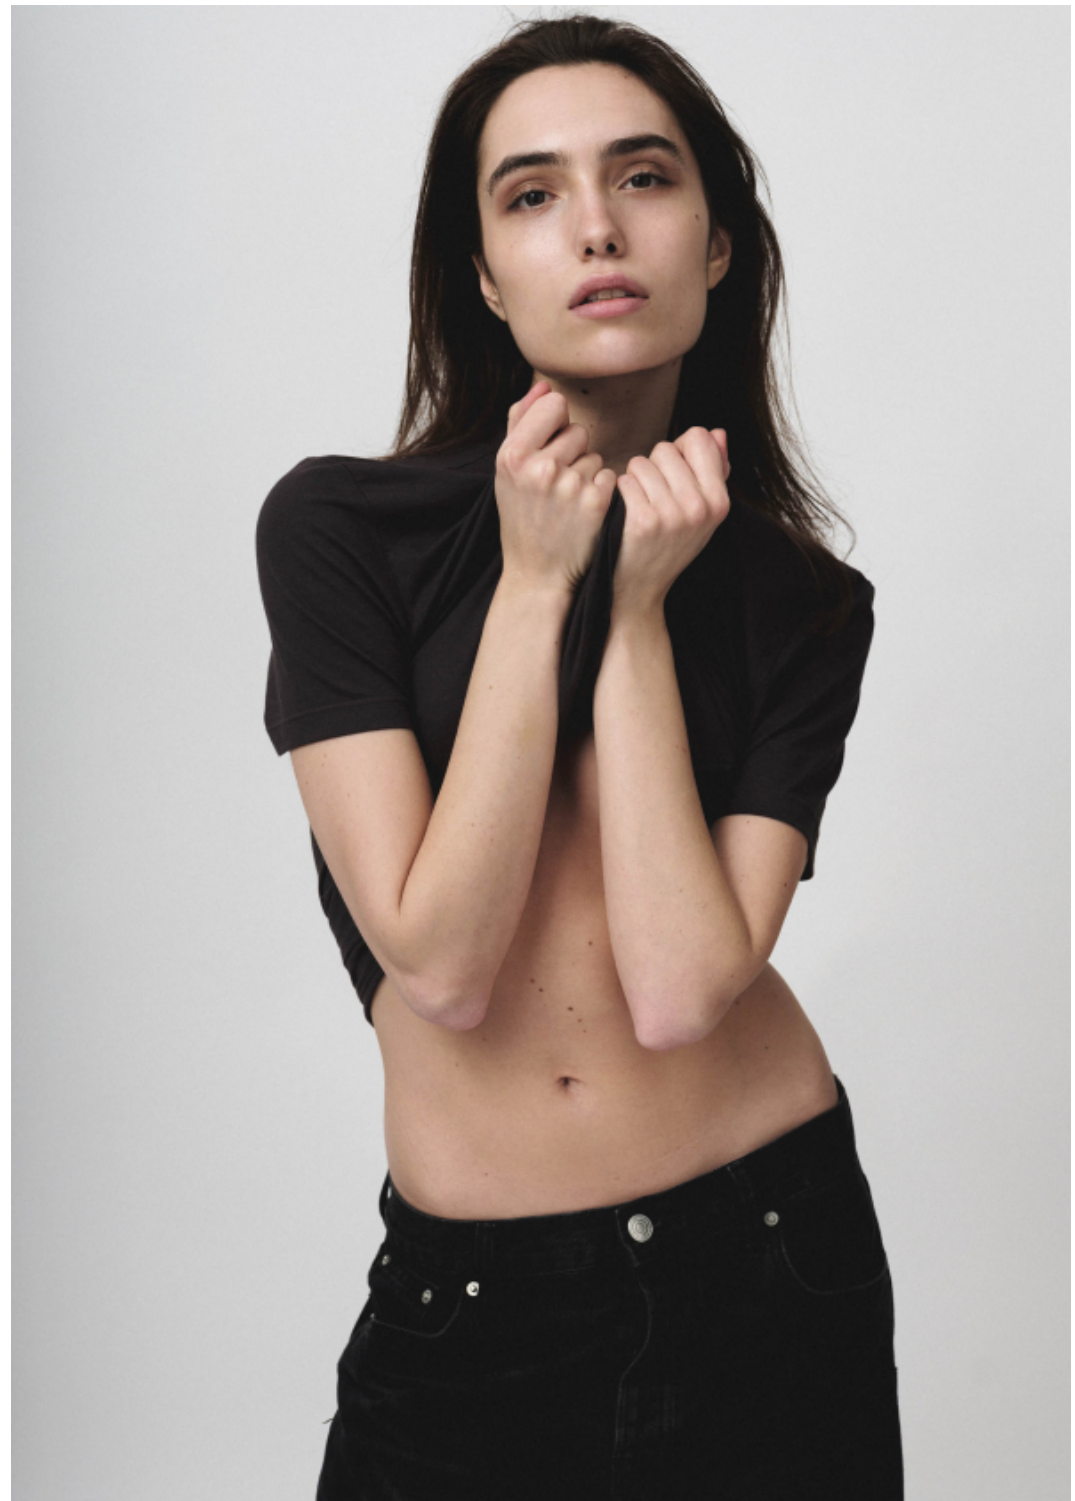

Claudia Bernardi

altezza: **176**

seno: **81**

vita: **62**

fianchi: **88**

scarpe: **38**

occhi: **castano**

capelli: **castano**

height: **5,9 1/2**

bust: **32**

waist: **24 1/2**

hips: **34 1/2**

shoes: **5**

eyes: **brown**

hair: **brown**

BOOK