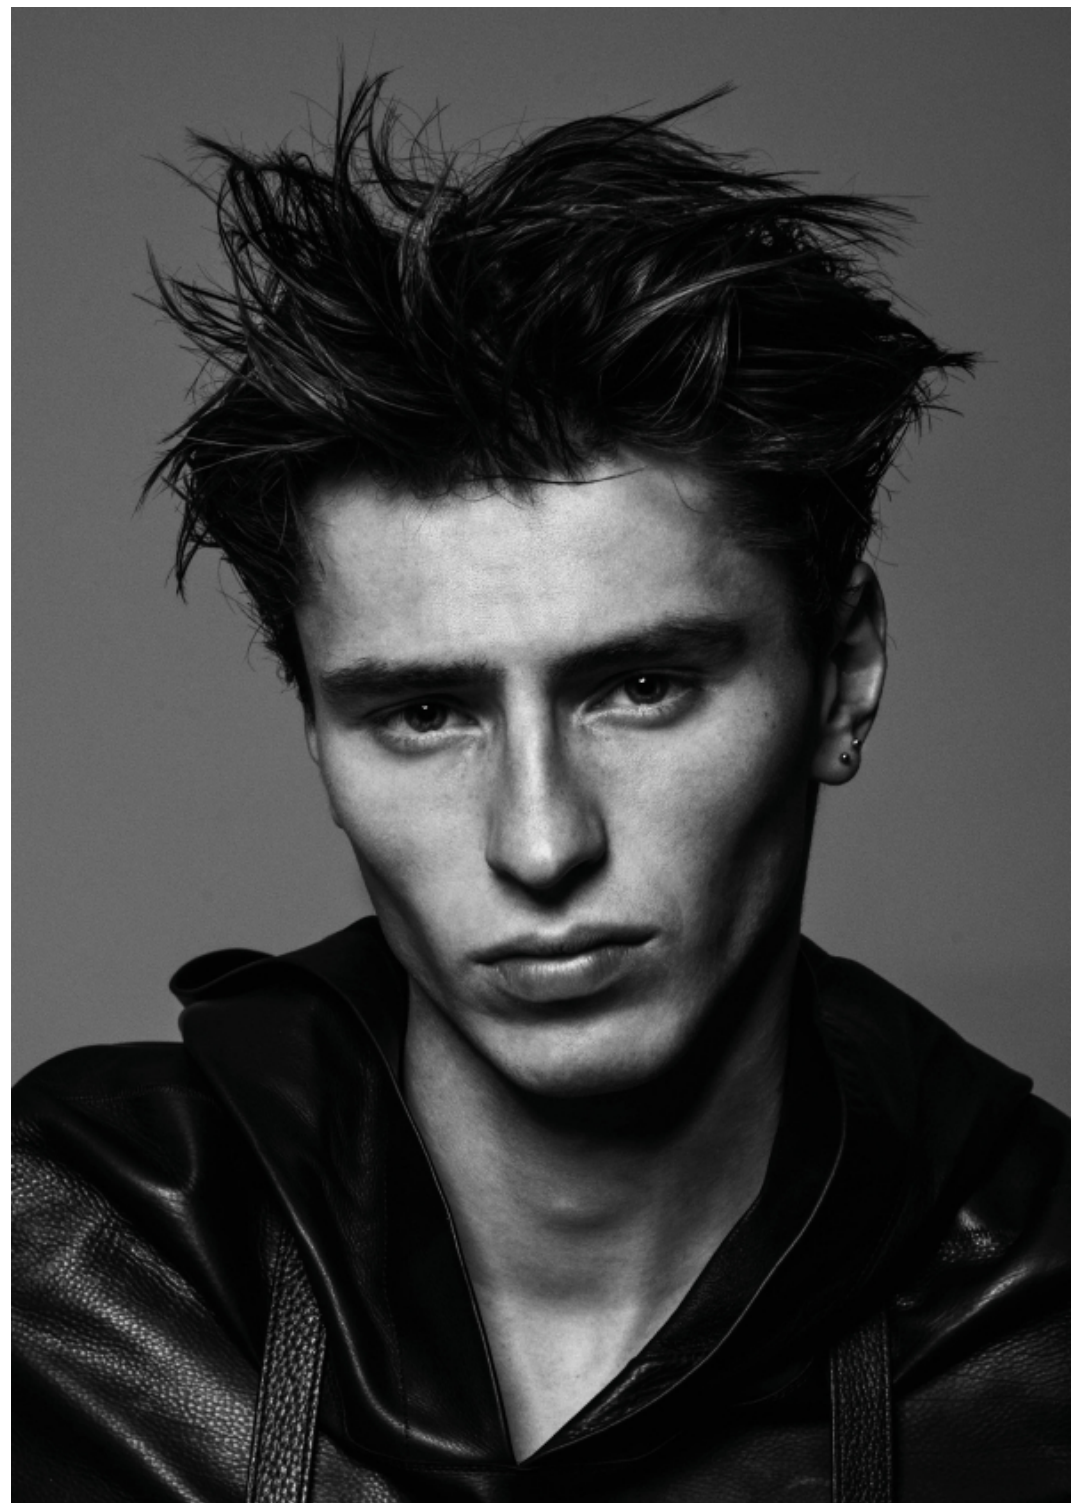

Dejov & Gabbiani
@clement_laguardia1

ALTEZZA 187
PESO 74,5
PETTO 102
VITA 81
FIANCHI 101
PUNTO INT 88
SOLLE 45
SCARPE 45

BLU VERDI
CAPELLI CASTANO CHIARO
OCCHI BLUE GREEN
EYES LIGHT BROWN
SOCCHE 12
SUELE 12
ROSCAM 38/4
PESI 12/4
HIPS 38/4
Chest 40
WAST 32

.FASHION
FASHION MODEL MANAGEMENT
VIA G. SILVA 40 20149 MILANO T. +39 02 480061
WWW.FASHIONMODEL.IT
WWW.FASHIONINFLUENCERS.IT
@fashionmodel.it @fashionmodel.it

Clement

altezza: **187**

petto: **102**

vita: **81**

fianchi: **101**

scarpe: **45**

occhi: **verde-blu**

capelli: **castano chiaro**

height: **6,1 1/2**

chest: **40 1/2**

waist: **32**

hips: **40**

shoes: **11**

eyes:

hair: **light brown**

BOOK

MR. Completo, camicia, cravatta e stivaletti PRADA

SCAN ME 