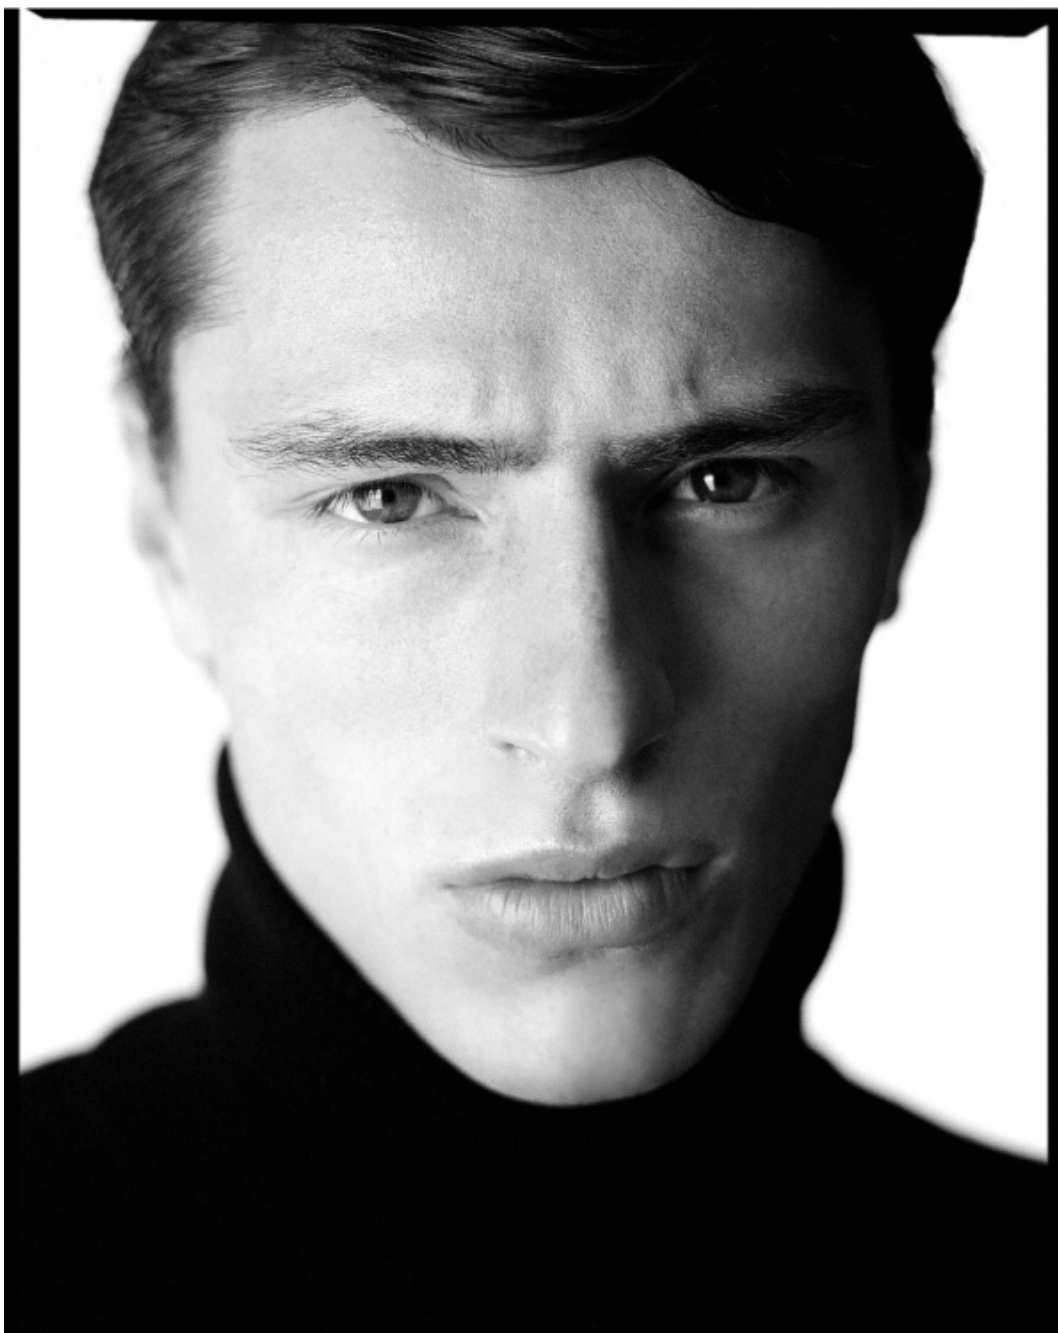

Dejov & Gabbiani
@clement_laguardia1

ALTEZZA 187
PESO 74,5
PETTO 102
VITA 81
FIANCHI 101
PUNTO INT 88
SOLLE 45
SCARPE 45

BLU VERDI
CAPELLI CASTANO CHIARO
OCCHI BLUE GREEN
EYES LIGHT BROWN
SOCCHE 12
SUELE 12
ROSCAM 38/4
PESI 12/4
HIPS 38/4
Chest 40
WAST 32

.FASHION
FASHION MODEL MANAGEMENT
VIA G. SILVA 40 20149 MILANO T. +39 02 480061
WWW.FASHIONMODEL.IT
WWW.FASHIONINFLUENCERS.IT
@fashionmodel.it @fashionmodel.it

Clement

altezza: **187**

petto: **102**

vita: **81**

shoes: **11**

eyes:

hair: **light brown**

BOOK

MR. Completo, camicia, cravatta e stivaletti PRADA

SCAN ME 