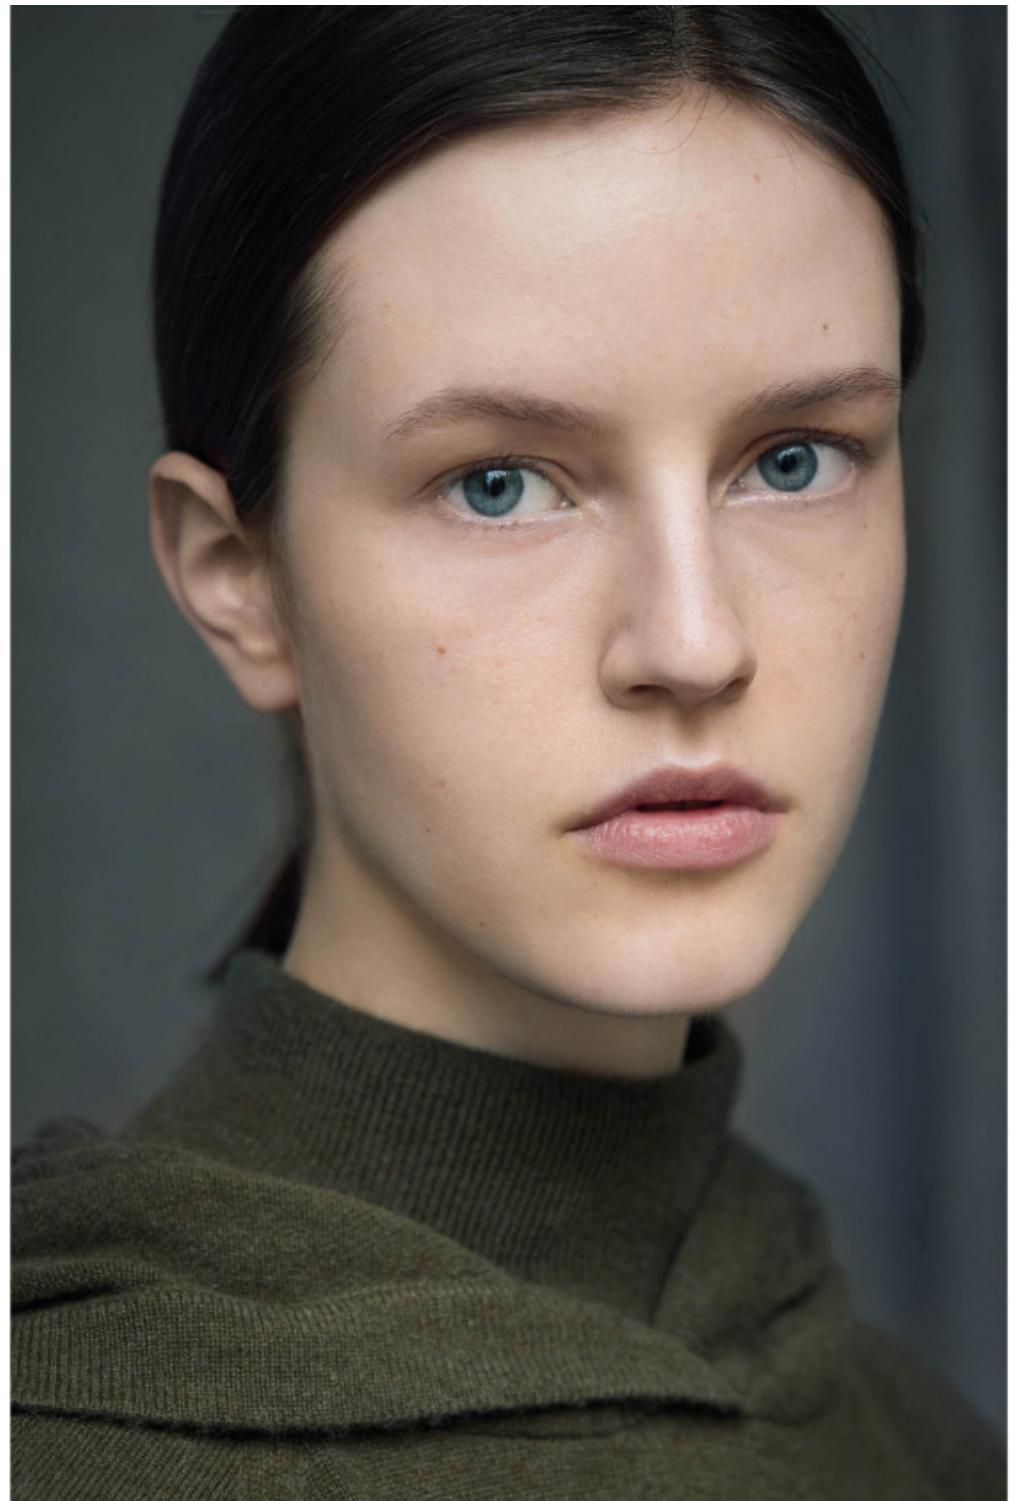

Zofia Sz.

altezza: **176**

seno: **78**

vita: **62**

fianchi: **87**

scarpe: **38.5**

occhi: **verde-blu**

capelli: **castano**

height: **5,9 1/2**

bust: **30 1/2**

waist: **24 1/2**

hips: **34 1/2**

shoes: **5.5**

eyes:

hair: **brown**

BOOK