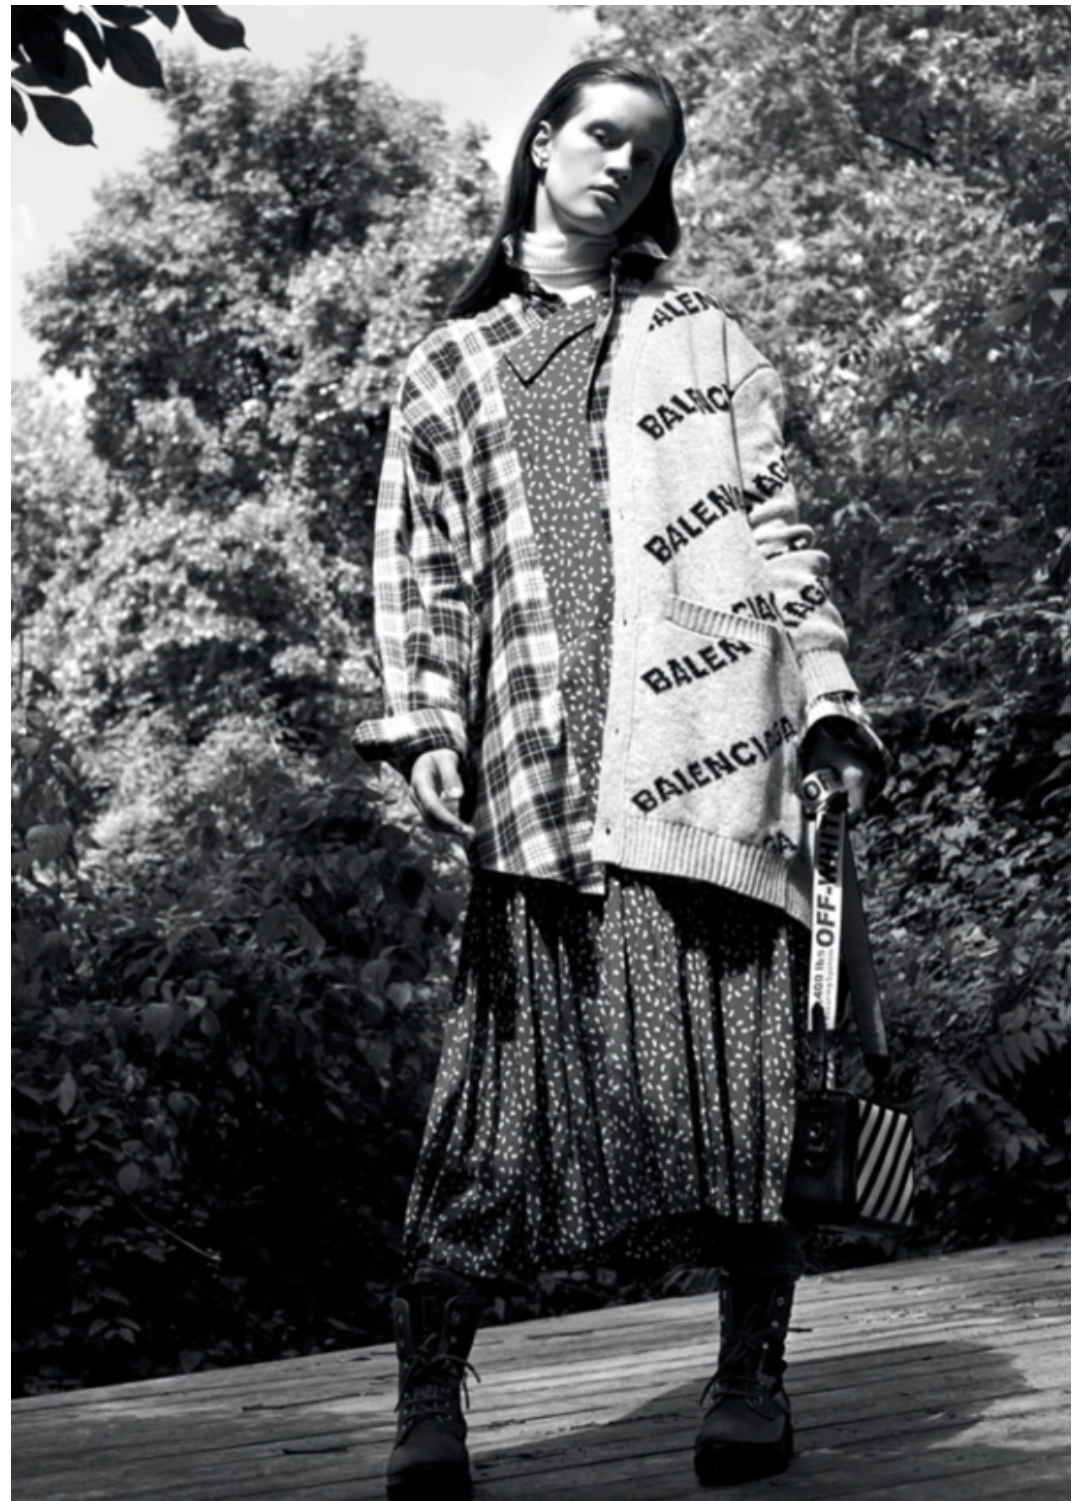

Zofia Sz.

altezza: **176**

seno: **78**

vita: **62**

fianchi: **87**

scarpe: **38.5**

occhi: **verde-blu**

capelli: **castano**

height: **5,9 1/2**

bust: **30 1/2**

waist: **24 1/2**

hips: **34 1/2**

shoes: **5.5**

eyes:

hair: **brown**

BOOK