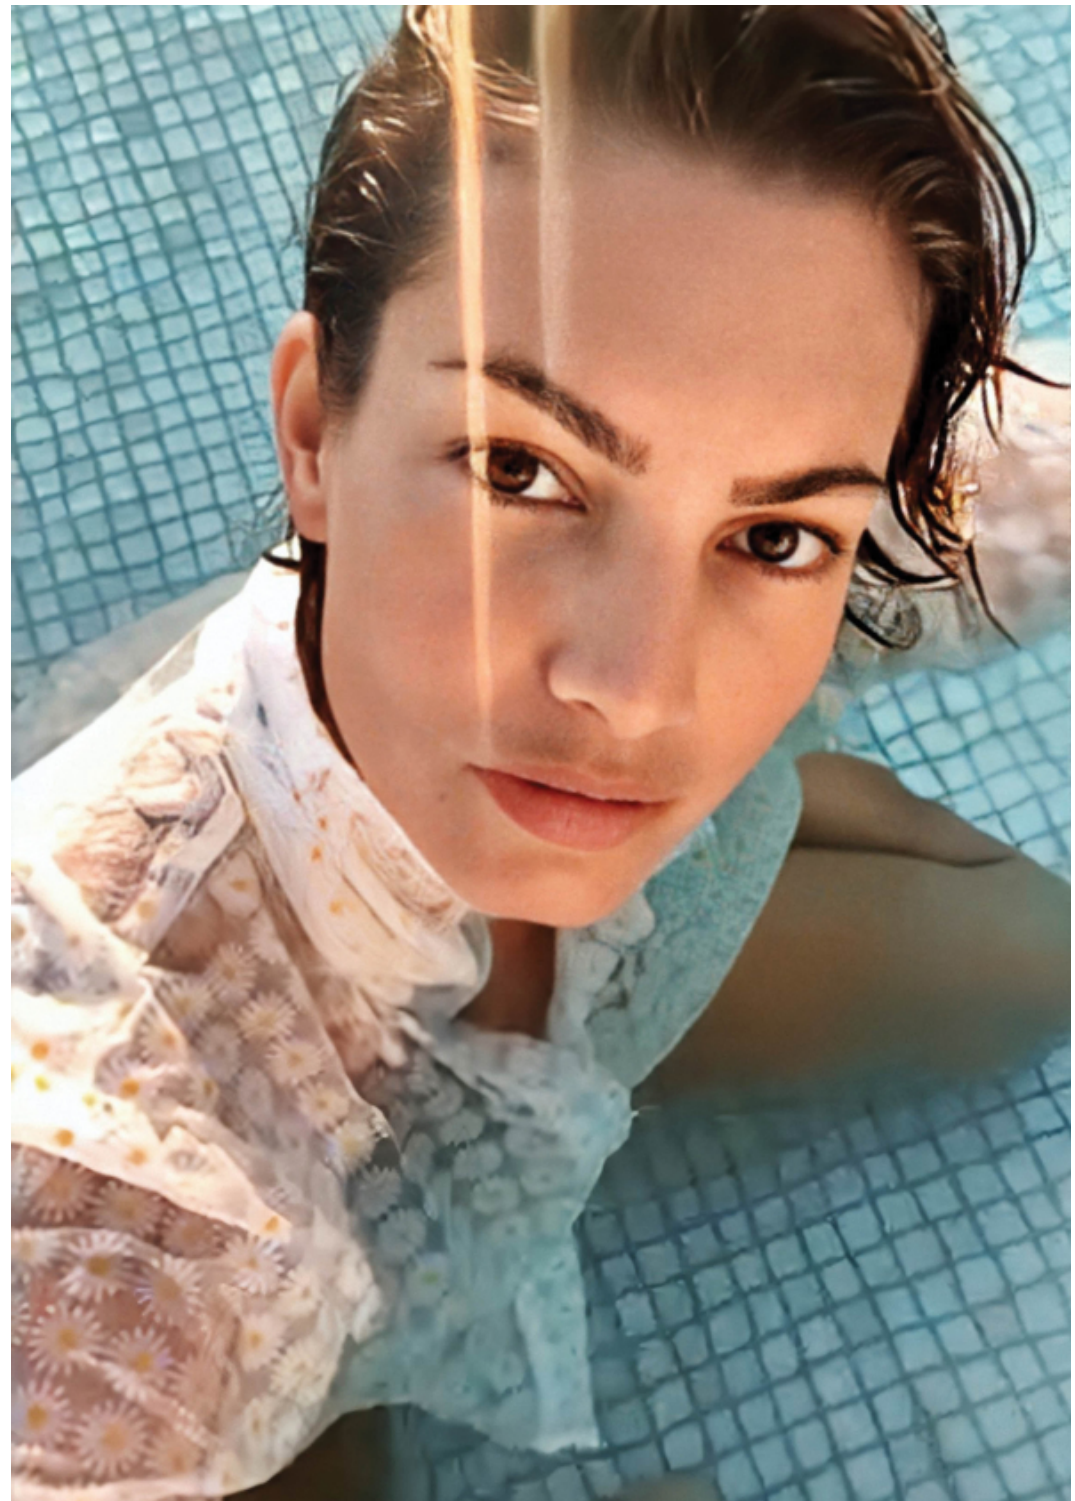

Natalia Andrade

altezza: **179**

seno: **88**

vita: **63**

fianchi: **91**

scarpe: **40**

occhi: **castani**

capelli: **biondi**

[@andrade_nattio](https://www.instagram.com/andrade_nattio)

ALTEZZA **1,79**

SENO **88**

VITA **63**

FIANCHI **91**

SCARPE **40**

OCCHI **MARRONI**

CAPELLI **CASTANO CHIARO**

height: **5,10 1/2**

bust: **34 1/2**

waist: **24 1/2**

hips: **36**

shoes: **7**

eyes: **brown**

hair: **blond**

BOOK