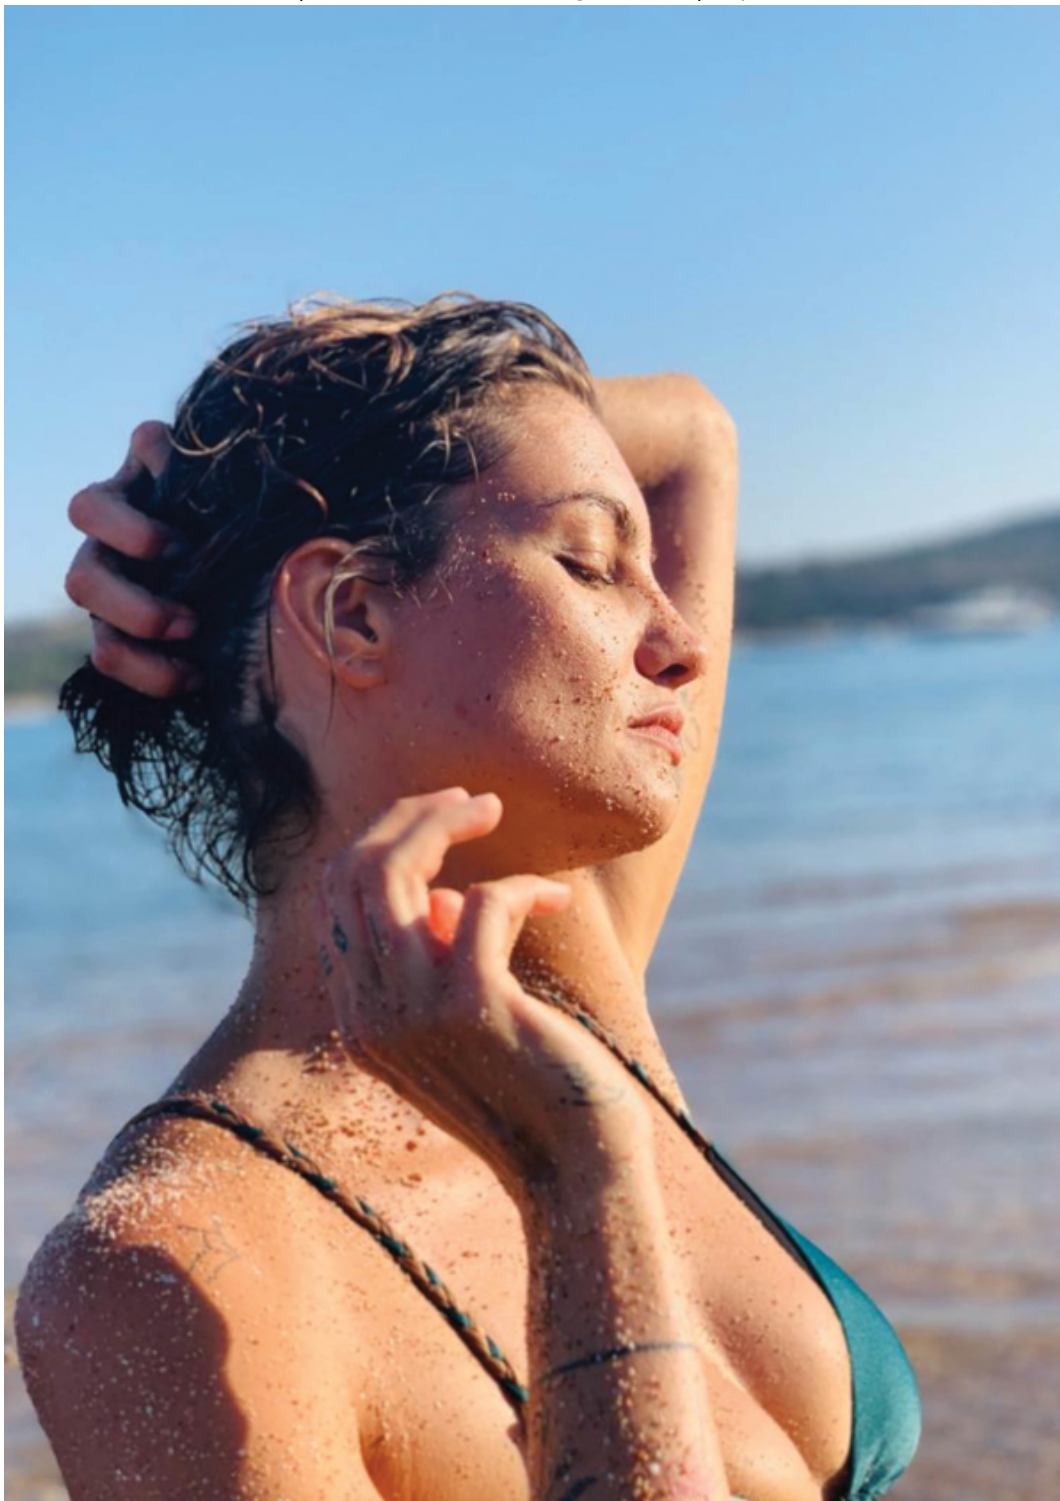

## Natalia Andrade

altezza: **179**

seno: **88**

vita: **63**

fianchi: **91**

scarpe: **40**

occhi: **castano**

capelli: **castano chiaro**

height: **5,10 1/2**

bust: **34 1/2**

waist: **24 1/2**

hips: **36**

shoes: **7**

eyes: **brown**

hair: **light brown**

BOOK