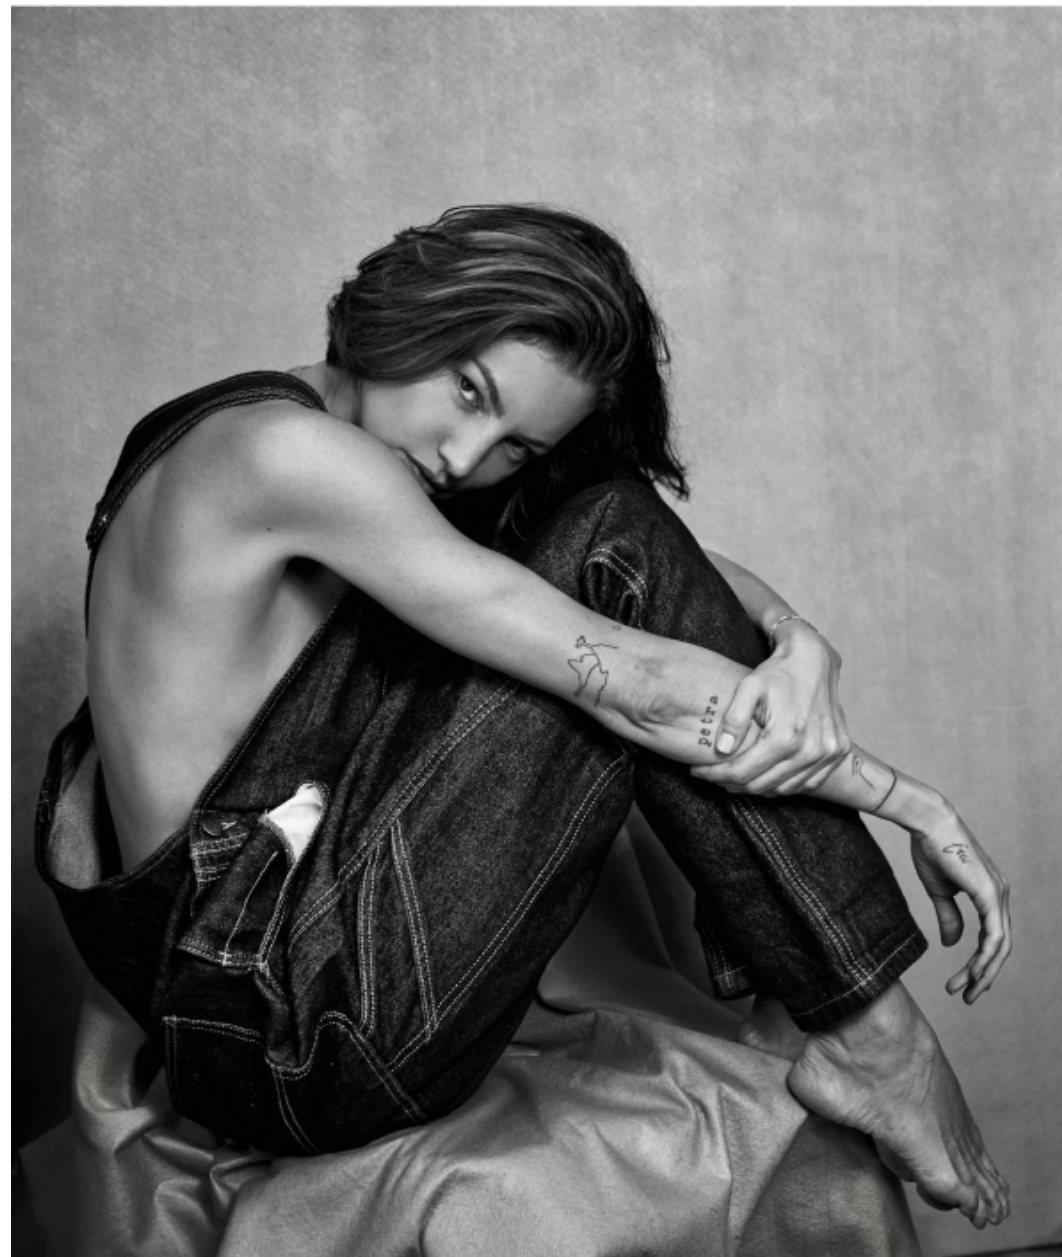

## Natalia Andrade

altezza: **179**

seno: **88**

vita: **63**

fianchi: **91**

scarpe: **40**

occhi: **castano**

capelli: **castano chiaro**

height: **5,10 1/2**

bust: **34 1/2**

waist: **24 1/2**

hips: **36**

shoes: **7**

eyes: **brown**

hair: **light brown**

BOOK