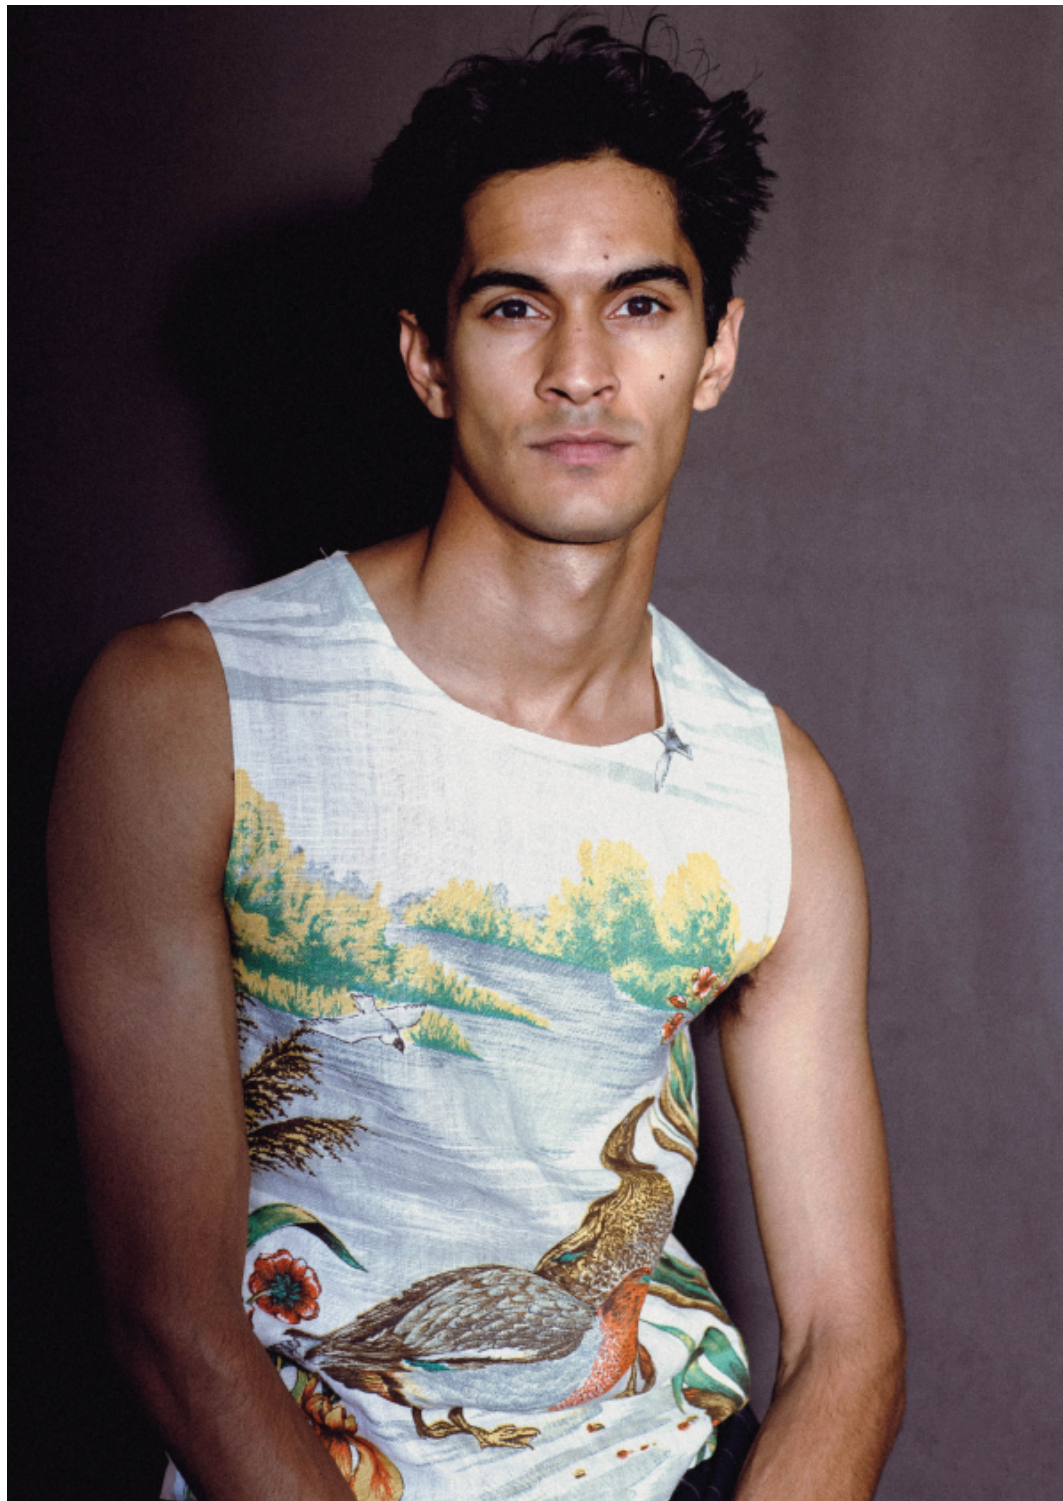

# Nikhil Rai

altezza: **187**

petto: **86**

vita: **72**

fianchi:

scarpe: **44.5**

occhi: **marrone**

capelli: **nero**

height: **6,1 1/2**

chest: **34**

waist: **28 1/2**

hips:

shoes: **10.5**

eyes: **brown**

hair: **black**

BOOK