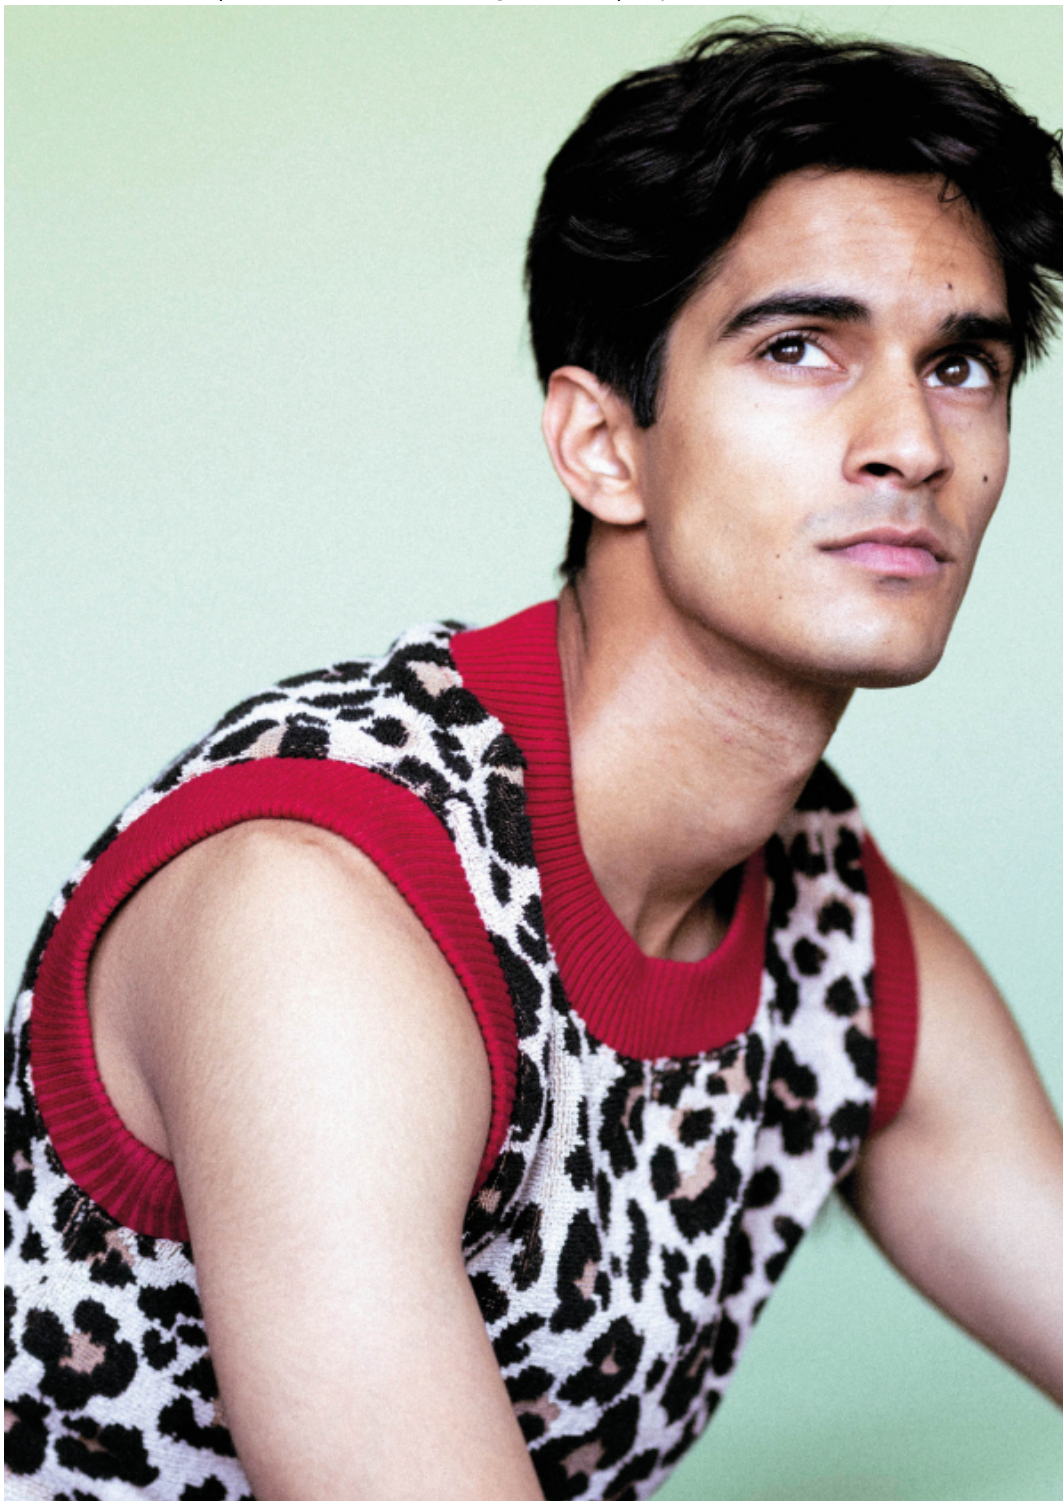

# Nikhil Rai

altezza: **187**

petto: **86**

vita: **72**

fianchi:

scarpe: **44.5**

occhi: **marrone**

capelli: **nero**

height: **6,1 1/2**

chest: **34**

waist: **28 1/2**

hips:

shoes: **10.5**

eyes: **brown**

hair: **black**

BOOK