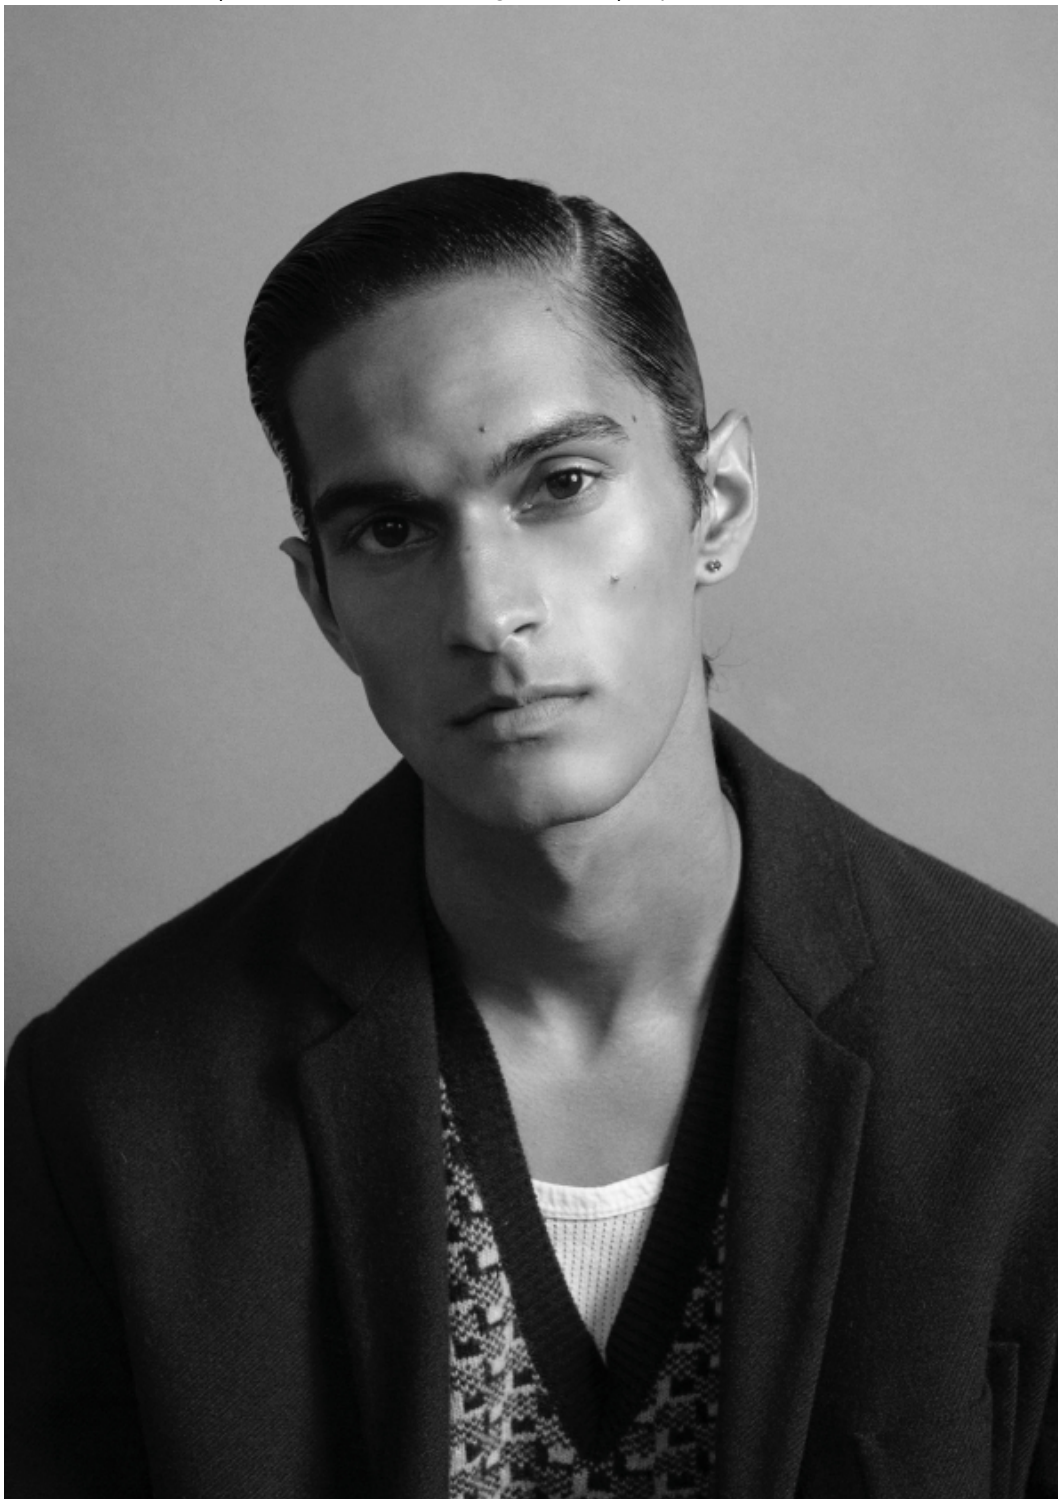

# Nikhil Rai

altezza: **187**

petto: **86**

vita: **72**

fianchi:

scarpe: **44.5**

occhi: **marrone**

capelli: **nero**

height: **6,1 1/2**

chest: **34**

waist: **28 1/2**

hips:

shoes: **10.5**

eyes: **brown**

hair: **black**

BOOK