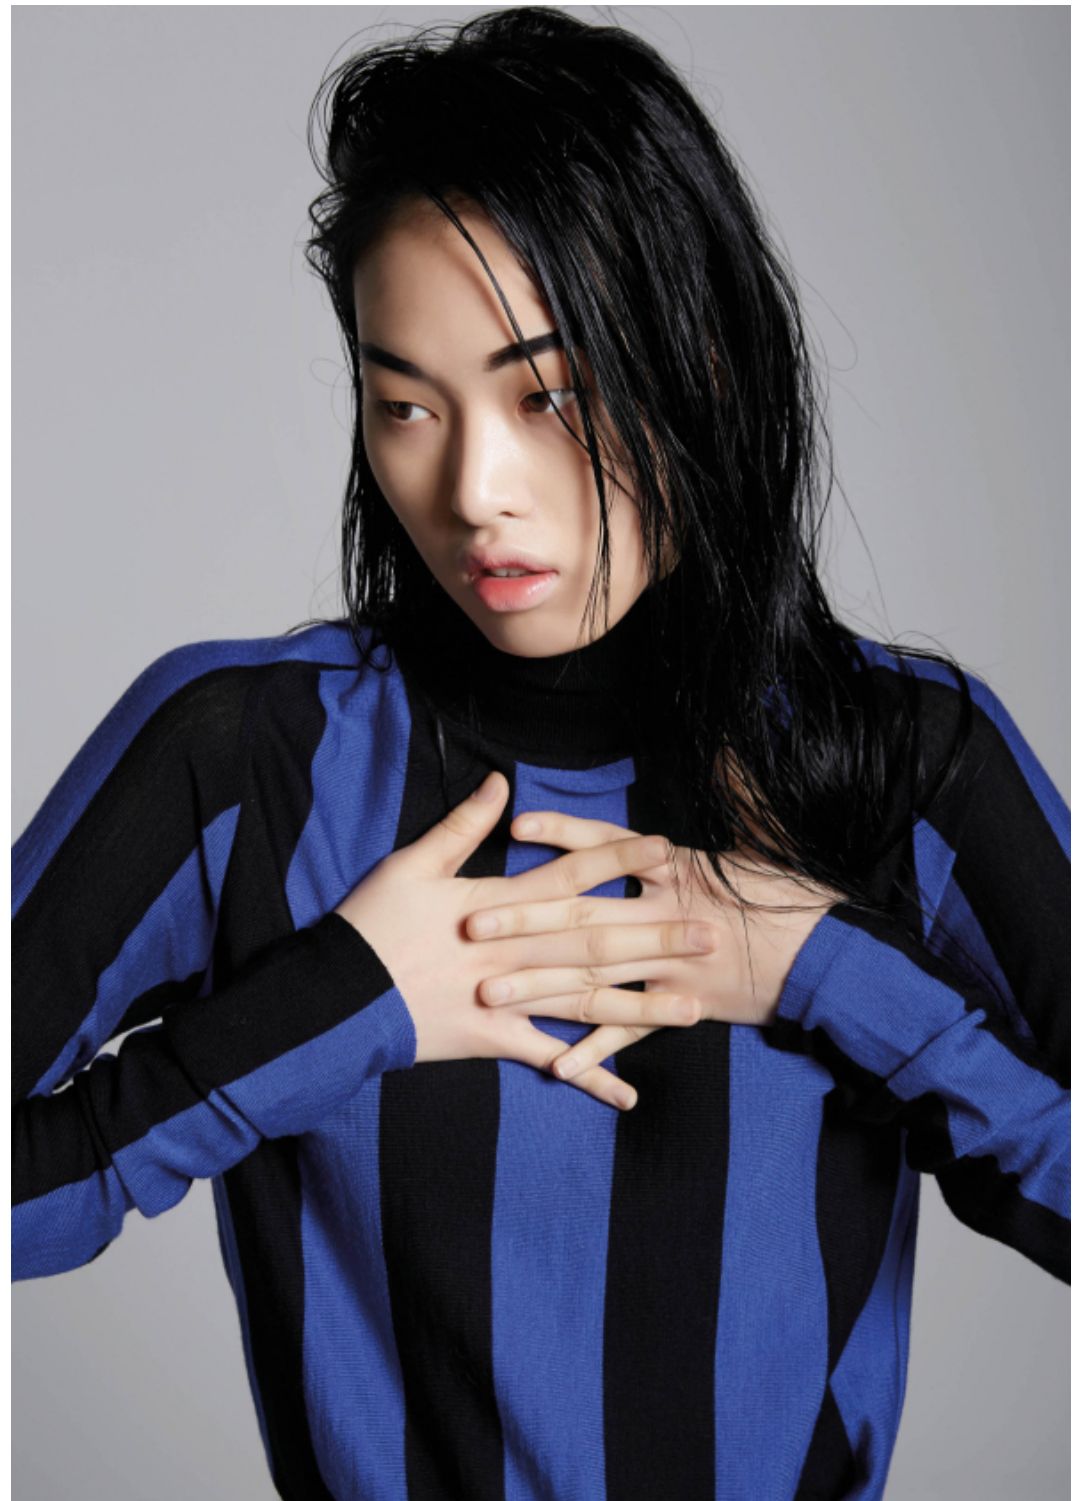

Saet Lee

altezza: **179**

seno: **80**

vita: **61**

fianchi: **93**

scarpe: **39**

occhi: **nero**

capelli: **nero**

height: **5,10 1/2**

bust: **31 1/2**

waist: **24**

hips: **36 1/2**

shoes: **6**

eyes: **black**

hair: **black**

BOOK