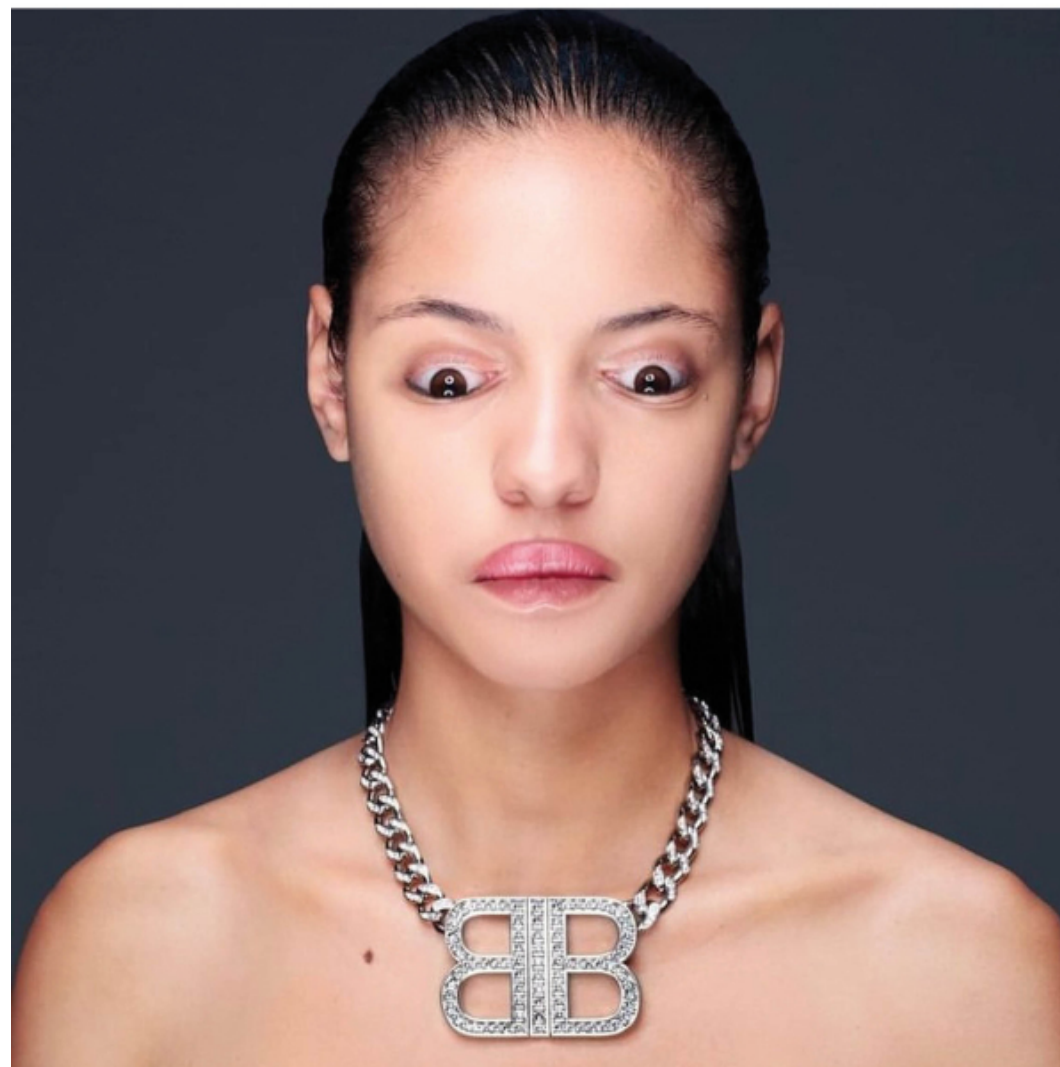

Annabelle

altezza: **177**

seno: **83**

vita: **63**

fianchi: **89**

scarpe: **40**

occhi: **castano**

capelli: **nero**

height: **5,9 1/2**

bust: **32 1/2**

waist: **24 1/2**

hips: **35**

shoes: **7**

eyes: **brown**

hair: **black**

BOOK