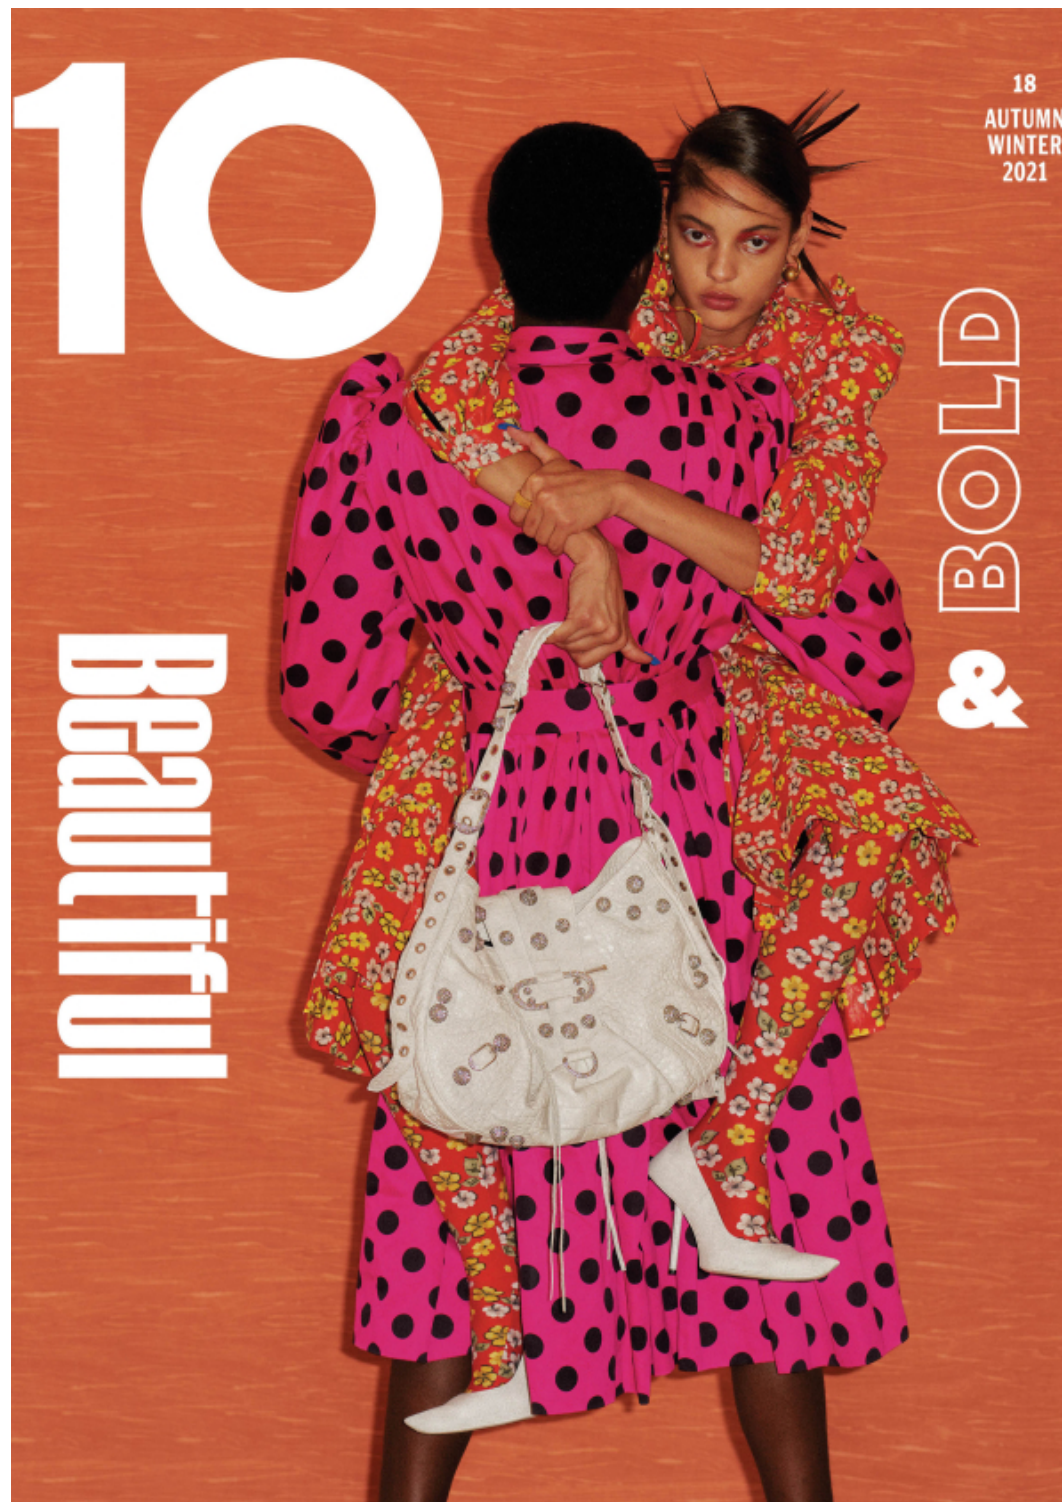

@palycaistreet

ALTEZZA	1.77	HEIGHT	5'9"
SENO	83	BUST	32 1/2
VITA	63	WAIST	24 1/2
FIANCHI	89	HIPS	35
SCARPE	40	SHOES	7
OCCHI	CASTANI	EYES	BROWN
CAPELLI	NERI	HAIR	BLACK

.FASHION
FASHION MODEL MANAGEMENT
VIA G. SELVA 40 20149 MILANO T. +39 02 490661
WWW.FASHIONMODEL.IT
@fashionmodel.it

Annabelle

altezza: **177**

seno: **83**

vita: **63**

fianchi: **89**

scarpe: **40**

occhi: **castano**

capelli: **nero**

height: **5,9 1/2**

bust: **32 1/2**

waist: **24 1/2**

hips: **35**

shoes: **7**

eyes: **brown**

hair: **black**

BOOK