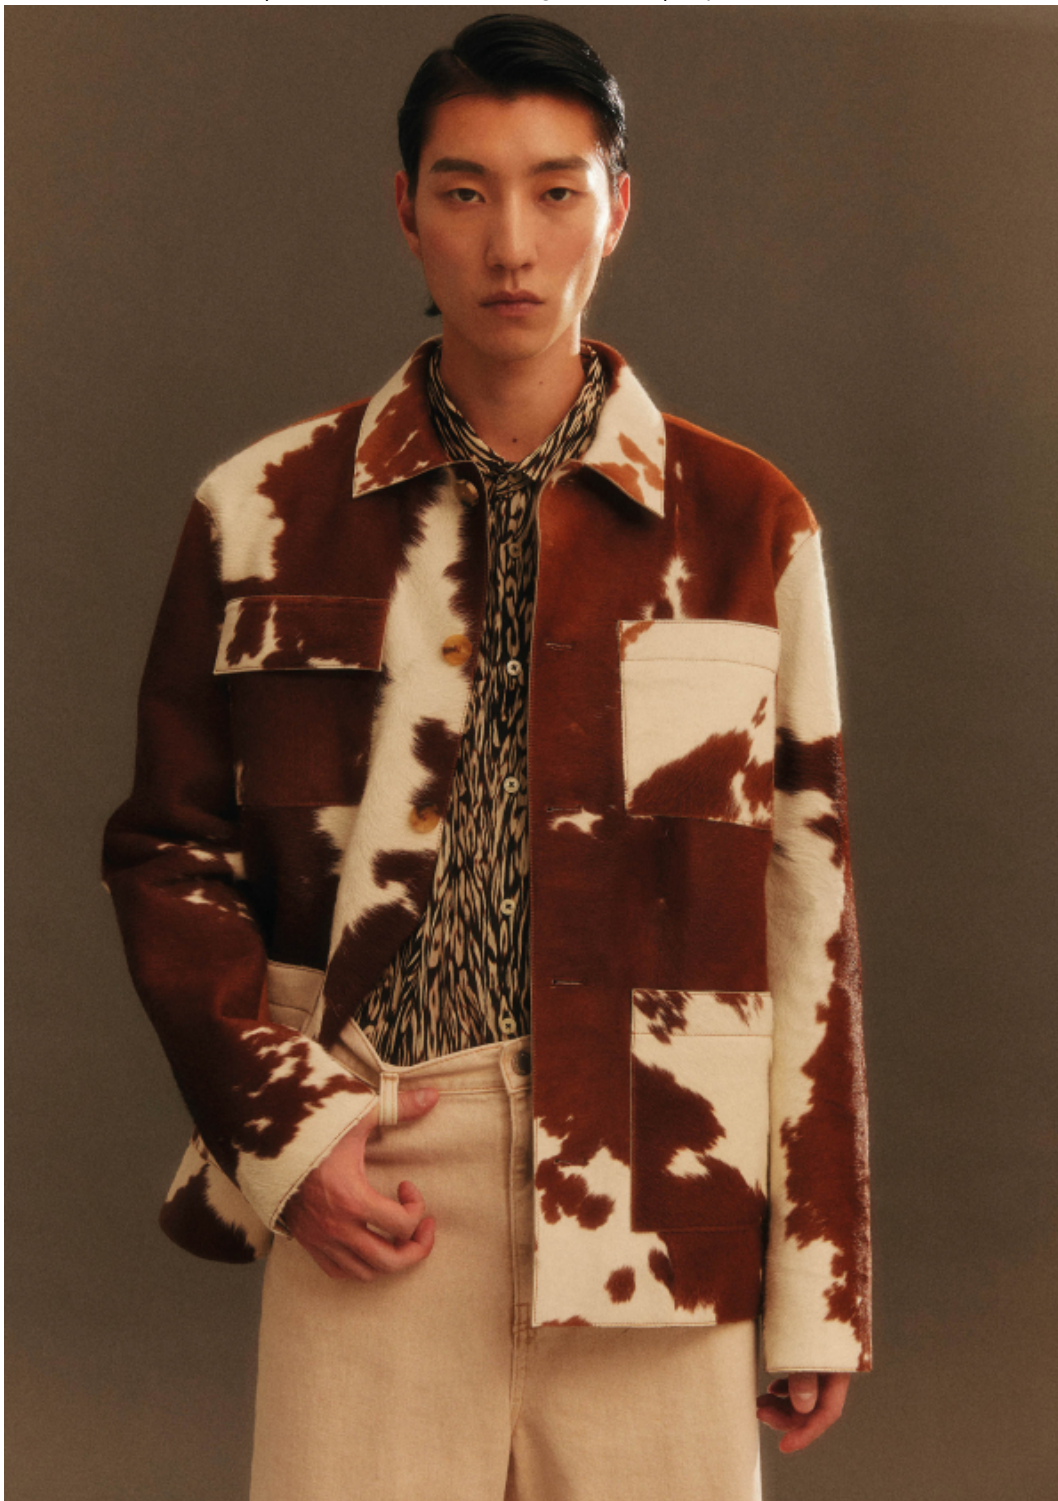

# Yechan Kwon

altezza: **183**

petto: **88**

vita: **68**

fianchi: **91**

scarpe: **42**

occhi: **nero**

capelli: **nero**

height: **6,0**

chest: **34 1/2**

waist: **26 1/2**

hips: **36**

shoes: **8**

eyes: **black**

hair: **black**

**BOOK**