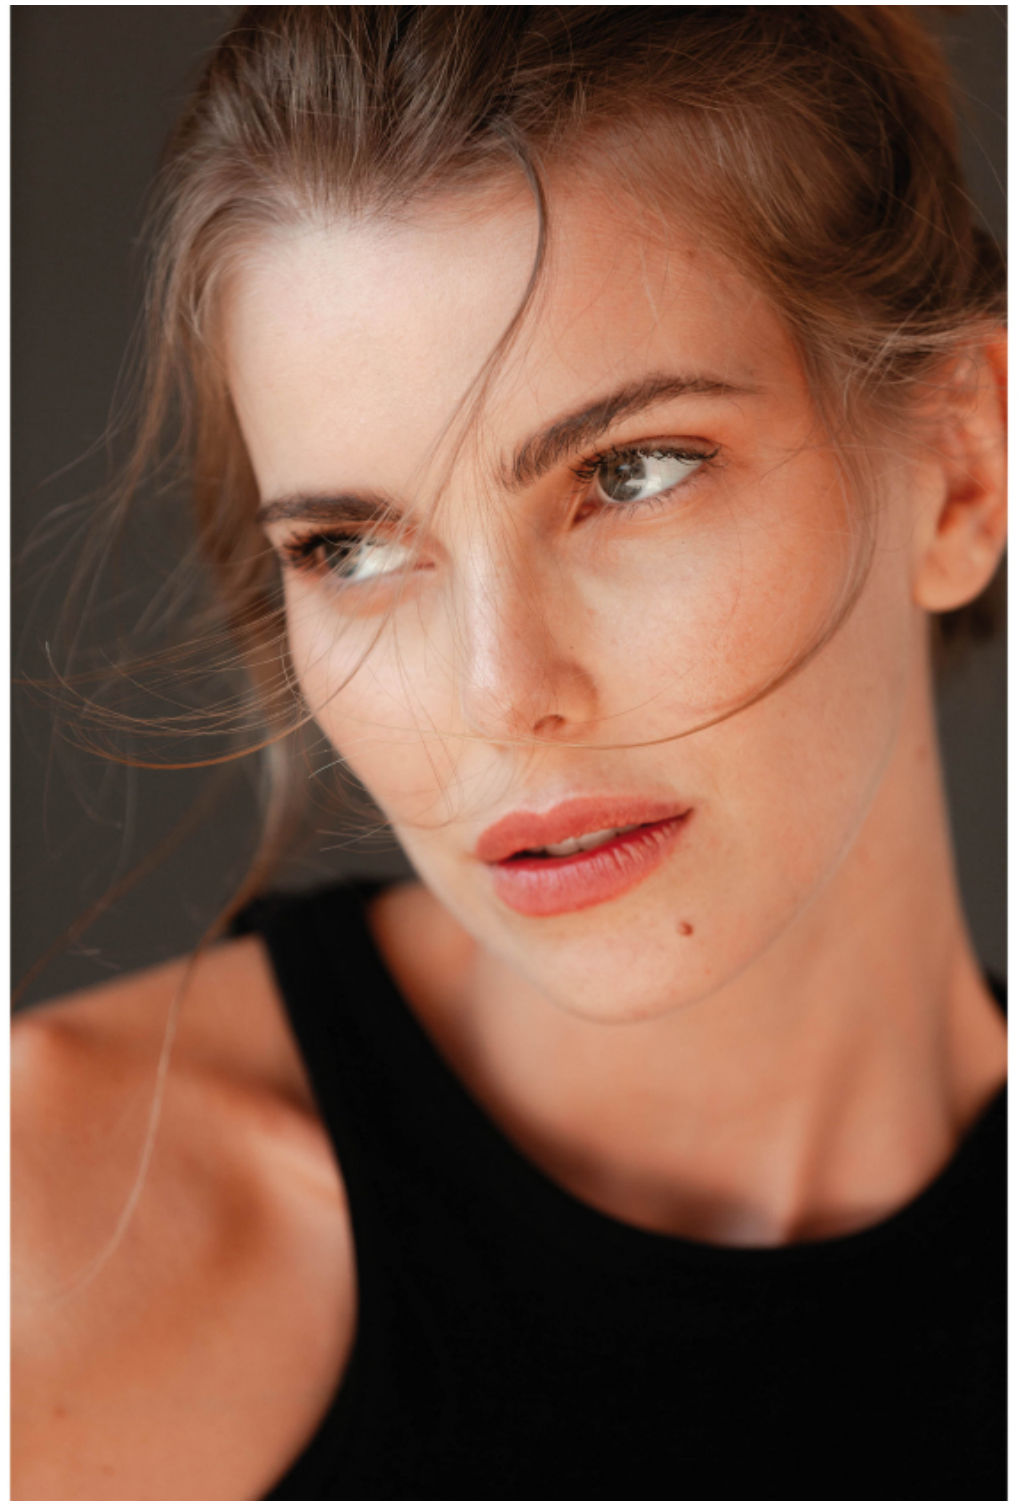

## Aline Giusti

altezza: **177**

seno: **78**

vita: **60**

fianchi: **93**

scarpe: **39**

occhi: **verde-blu**

capelli: **biondo scuro**

@alinegiusti

ALTEZZA 1.77  
SENO 78  
VITA 60  
FIANCHI 90  
SCARPE 39  
OCCHI VERDI-BLU  
CAPELLI BIONDO SCURO

**.FASHION**  
FASHION MODEL MANAGEMENT  
WWW.FASHIONMODEL.IT  
VIA G.SILVA 40 20149 MILANO T+39 02 86801  
WWW.FASHIONMODEL.IT  
@fashionmodel.it  
fashionmodel.it

height: **5,9 1/2**

bust: **30 1/2**

waist: **23 1/2**

hips: **36 1/2**

shoes: **6**

eyes:

hair:

**BOOK**