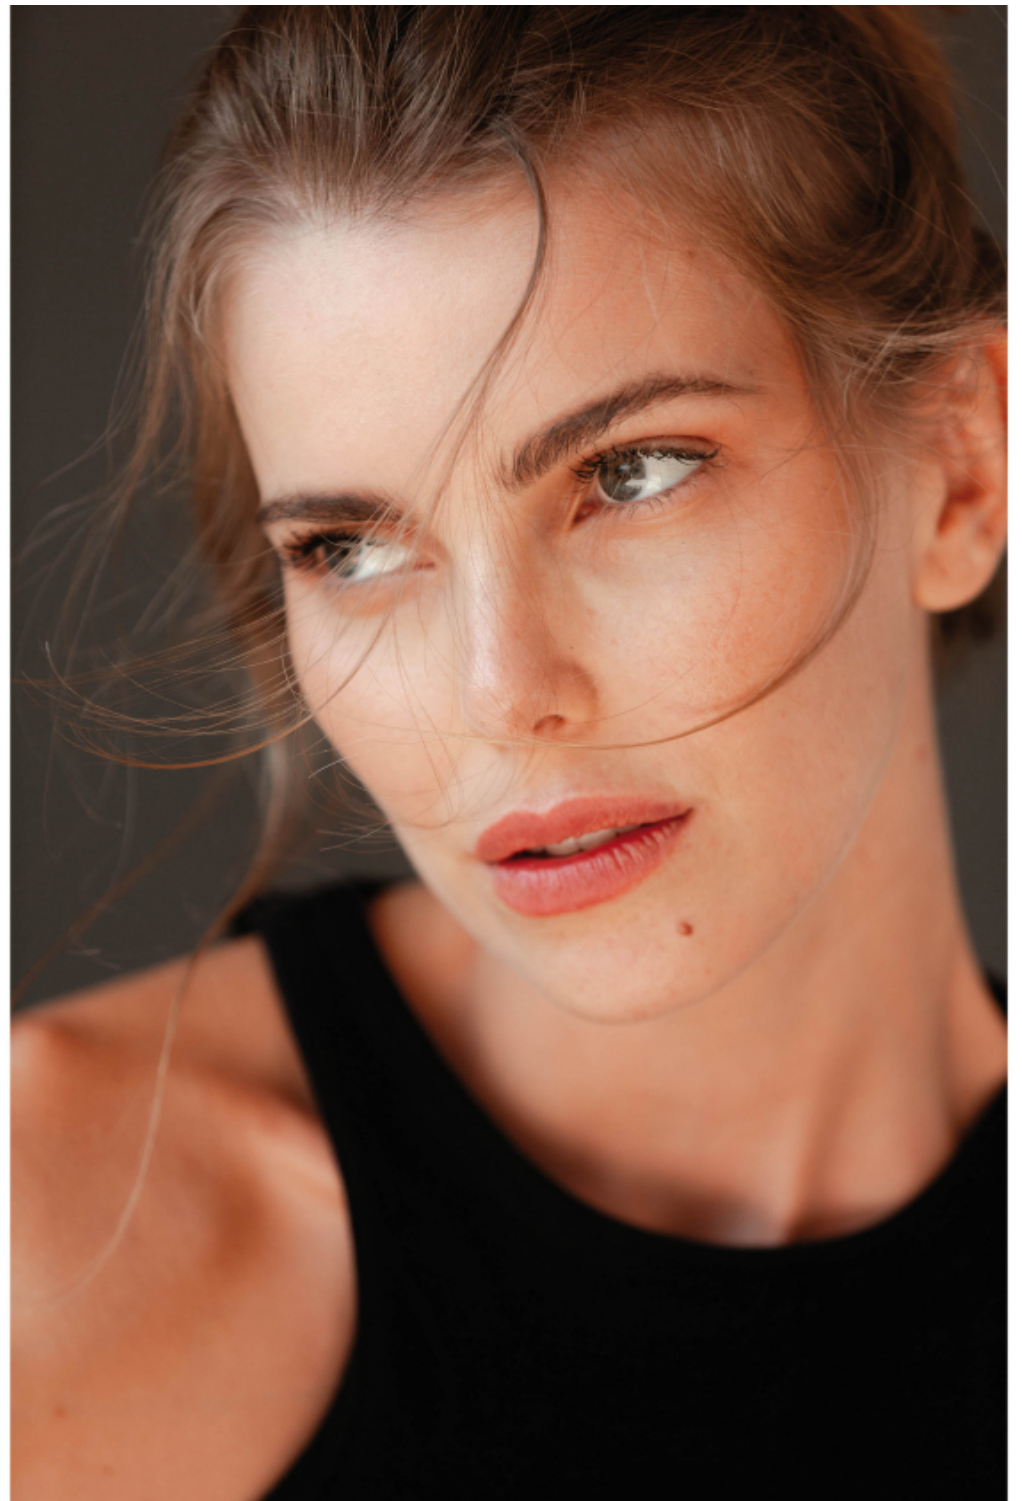

Aline Giusti

altezza: **177**

seno: **78**

vita: **60**

fianchi: **93**

scarpe: **39**

occhi: **verde-blu**

capelli: **biondo scuro**

@alinegiusti

ALTEZZA 1.77
SENO 78
VITA 60
FIANCHI 90
SCARPE 39
OCCHI VERDI-BLU
CAPELLI BIONDO SCURO

.FASHION
FASHION MODEL MANAGEMENT
WWW.FASHIONMODEL.IT
VIA G.SILVA 40 20149 MILANO T+39 02 86801
WWW.FASHIONREFLECTSRL.IT
@fashionmodel.it
fashionmodel.it

height: **5,9 1/2**

bust: **30 1/2**

waist: **23 1/2**

hips: **36 1/2**

shoes: **6**

eyes:

hair:

BOOK