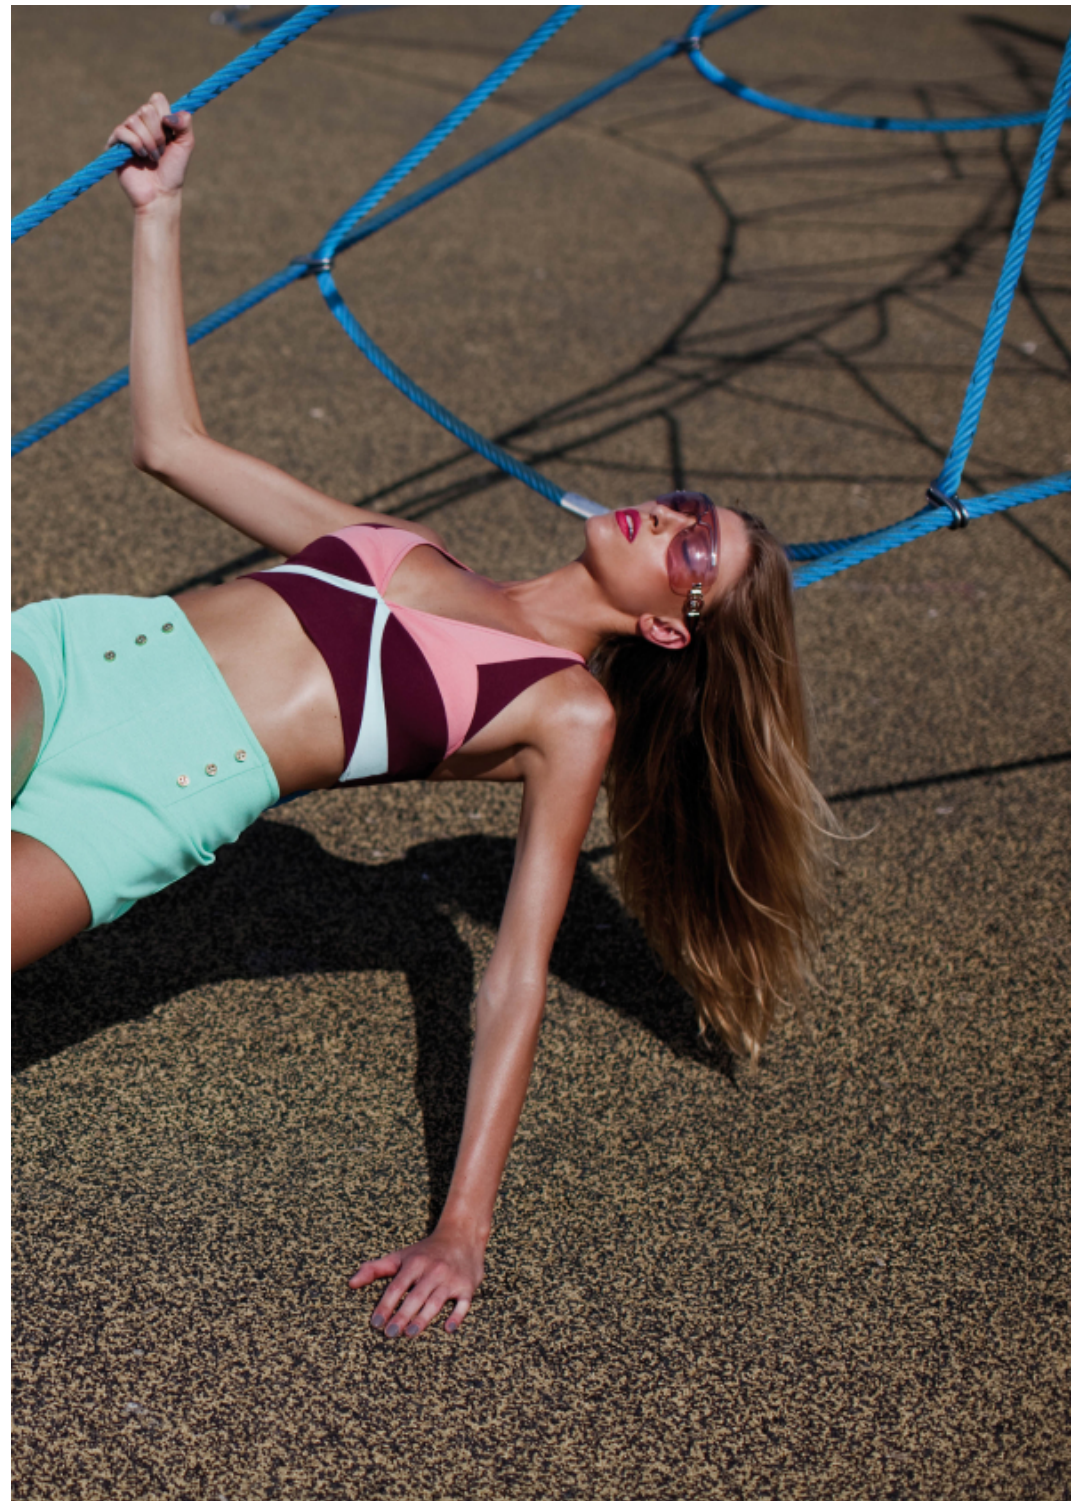

Fabrine Constantini

altezza: **180**

seno: **90**

vita: **65**

fianchi: **90**

scarpe: **40**

occhi: **blu**

capelli: **biondo**

height: **5,11**

bust: **35 1/2**

waist: **25 1/2**

hips: **35 1/2**

shoes: **7**

eyes: **blue**

hair: **blond**

BOOK