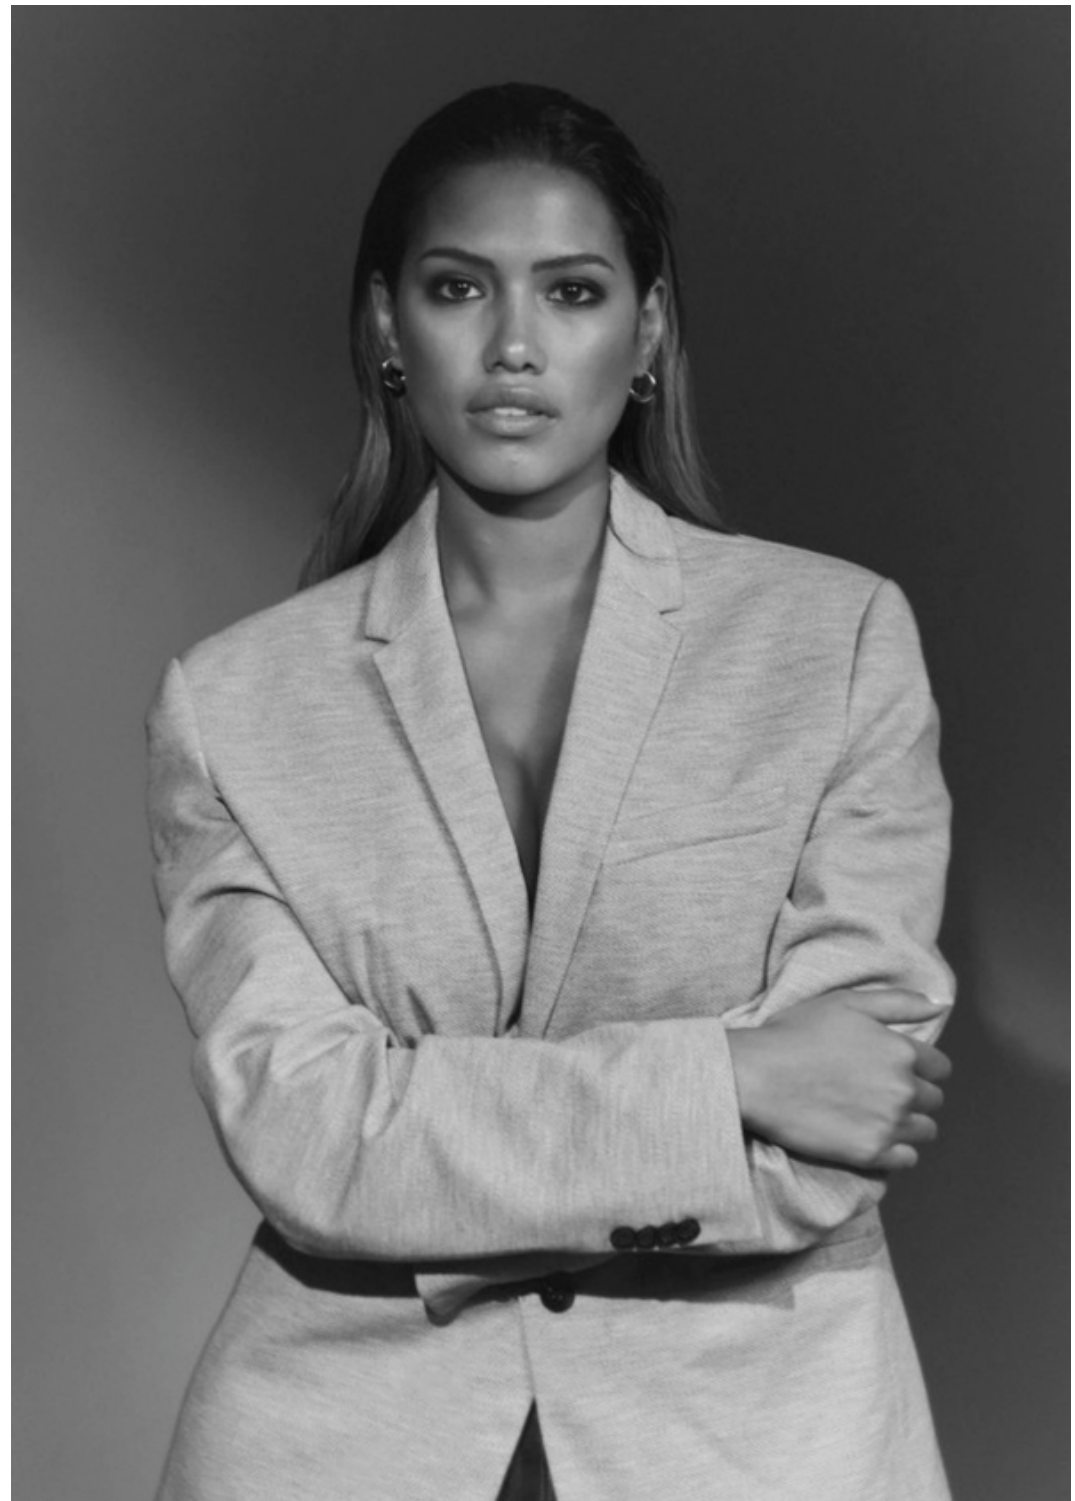

Valentina Rueda

altezza: **173**

seno: **84**

vita: **72**

fianchi: **107**

scarpe: **41**

occhi: **castano**

capelli: **castano**

height: **5,8**

bust: **33**

waist: **28 1/2**

hips: **42 1/2**

shoes: **8**

eyes: **brown**

hair: **brown**

BOOK