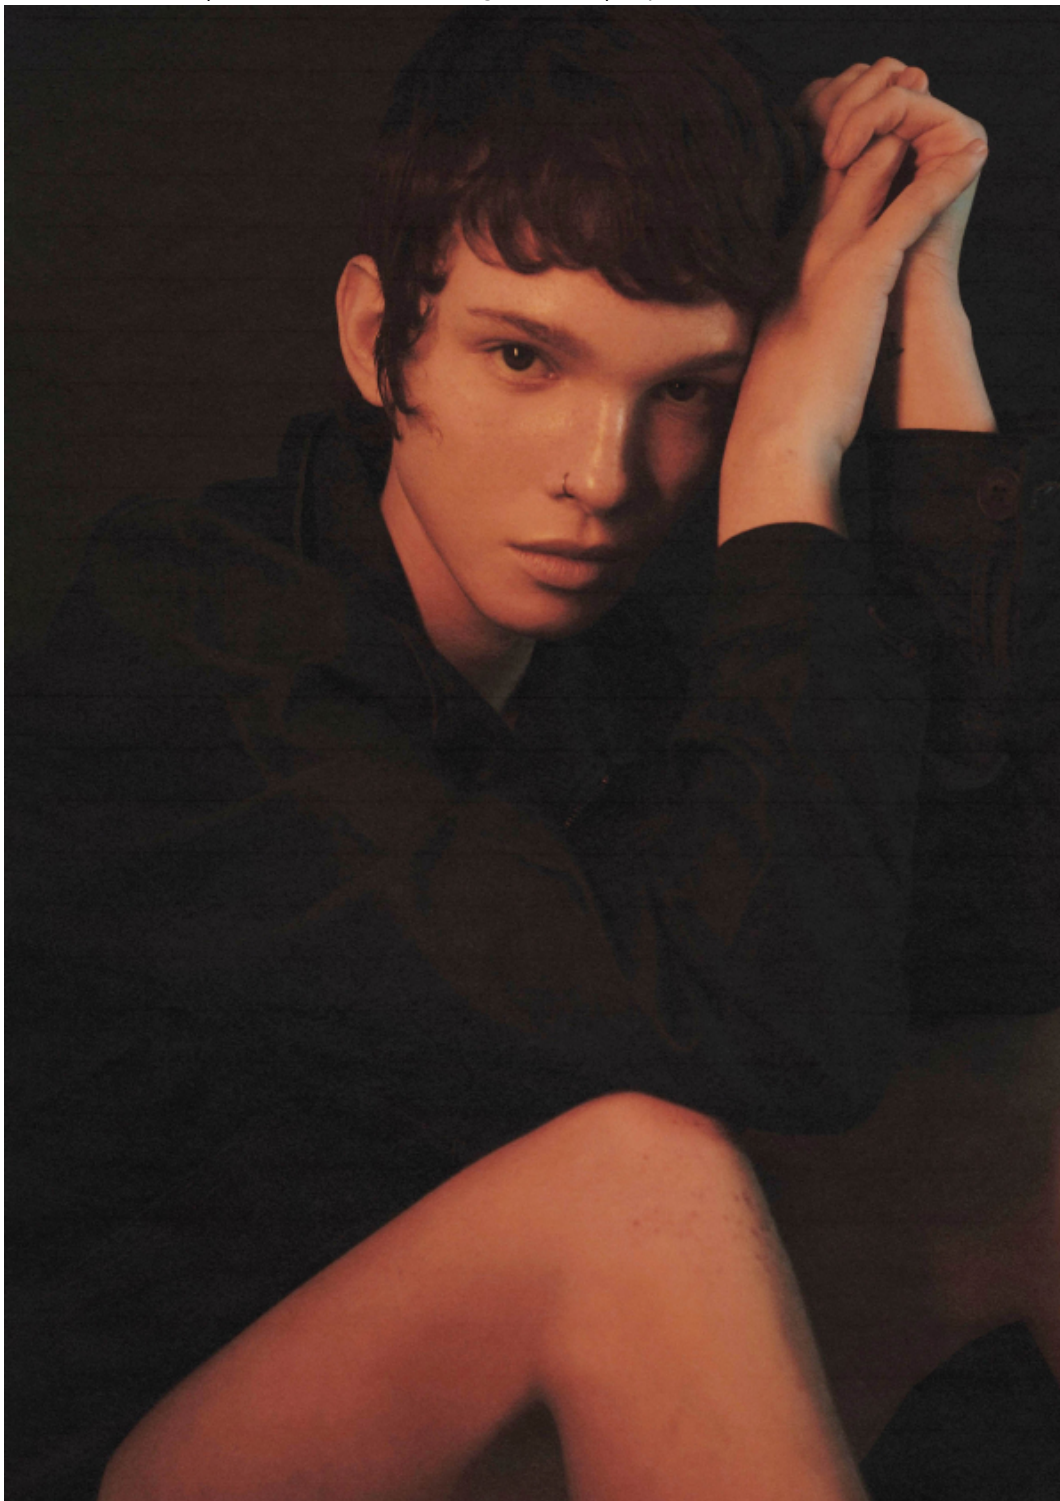

Flora Lis

altezza: **178**

seno: **78**

vita: **60**

fianchi: **88**

scarpe: **39.5**

occhi: **marroni**

capelli: **rossi**

height: **5,10**

bust: **30 1/2**

waist: **23 1/2**

hips: **34 1/2**

shoes: **6.5**

eyes: **brown**

hair: **red**

BOOK