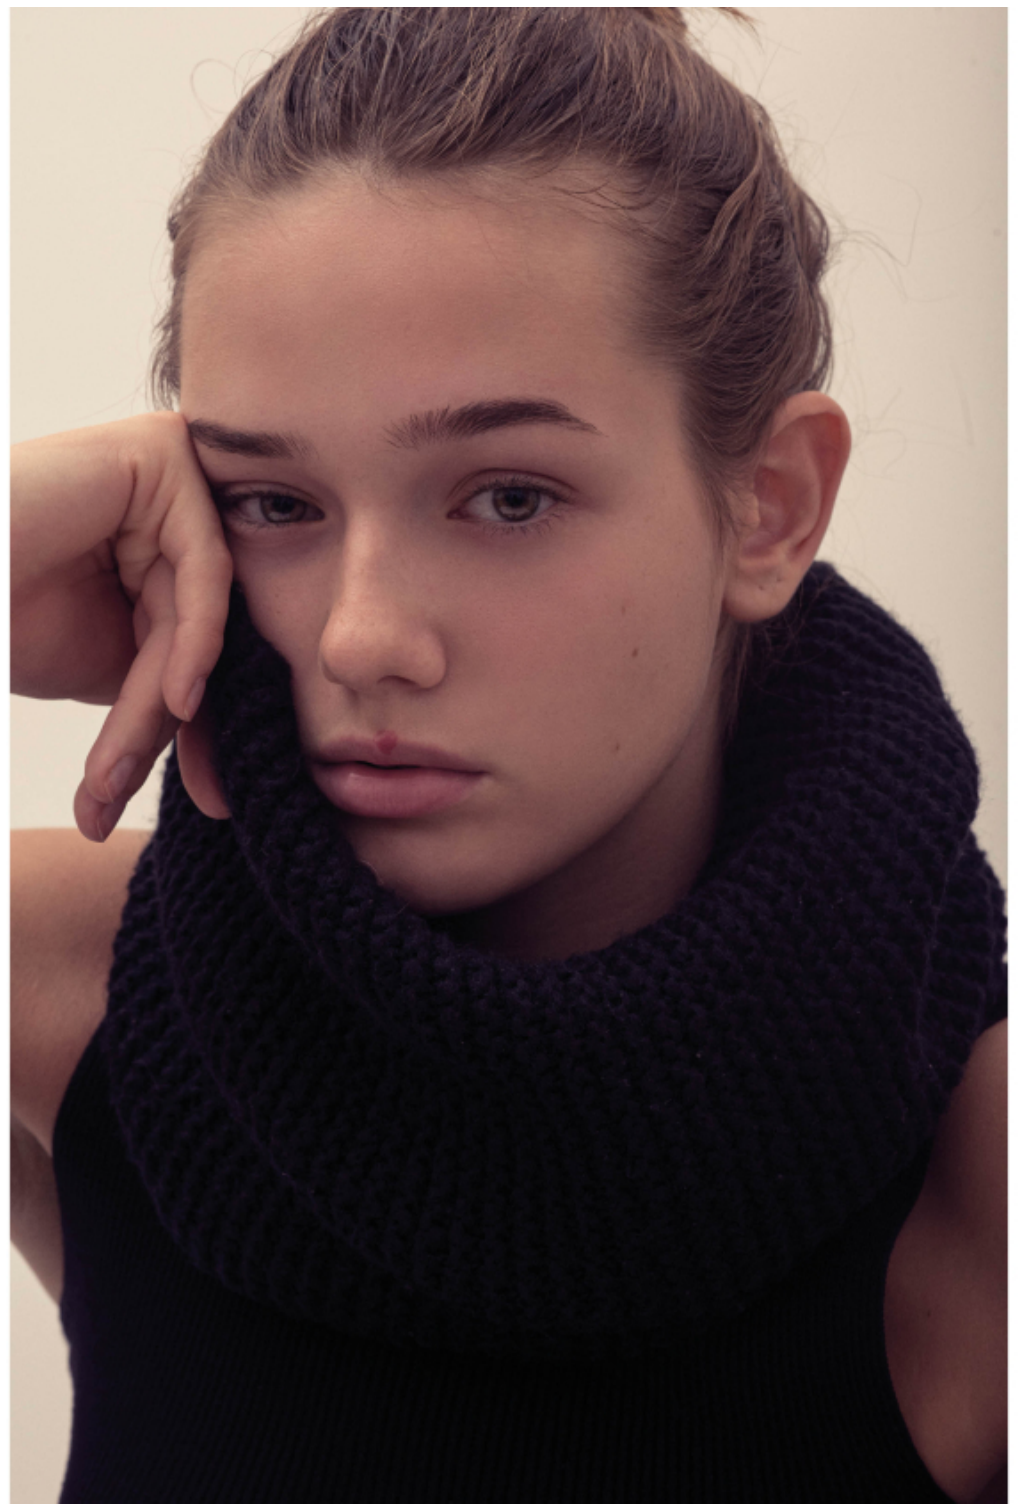

Cecile Clignon

altezza: **180**

seno: **82**

vita: **64**

fianchi: **93**

scarpe: **40.5**

occhi: **nocciola**

capelli: **castano chiaro**

height: **5,11**

bust: **32 1/2**

waist: **25**

hips: **36 1/2**

shoes: **7.5**

eyes: **hazel**

hair: **light brown**

BOOK