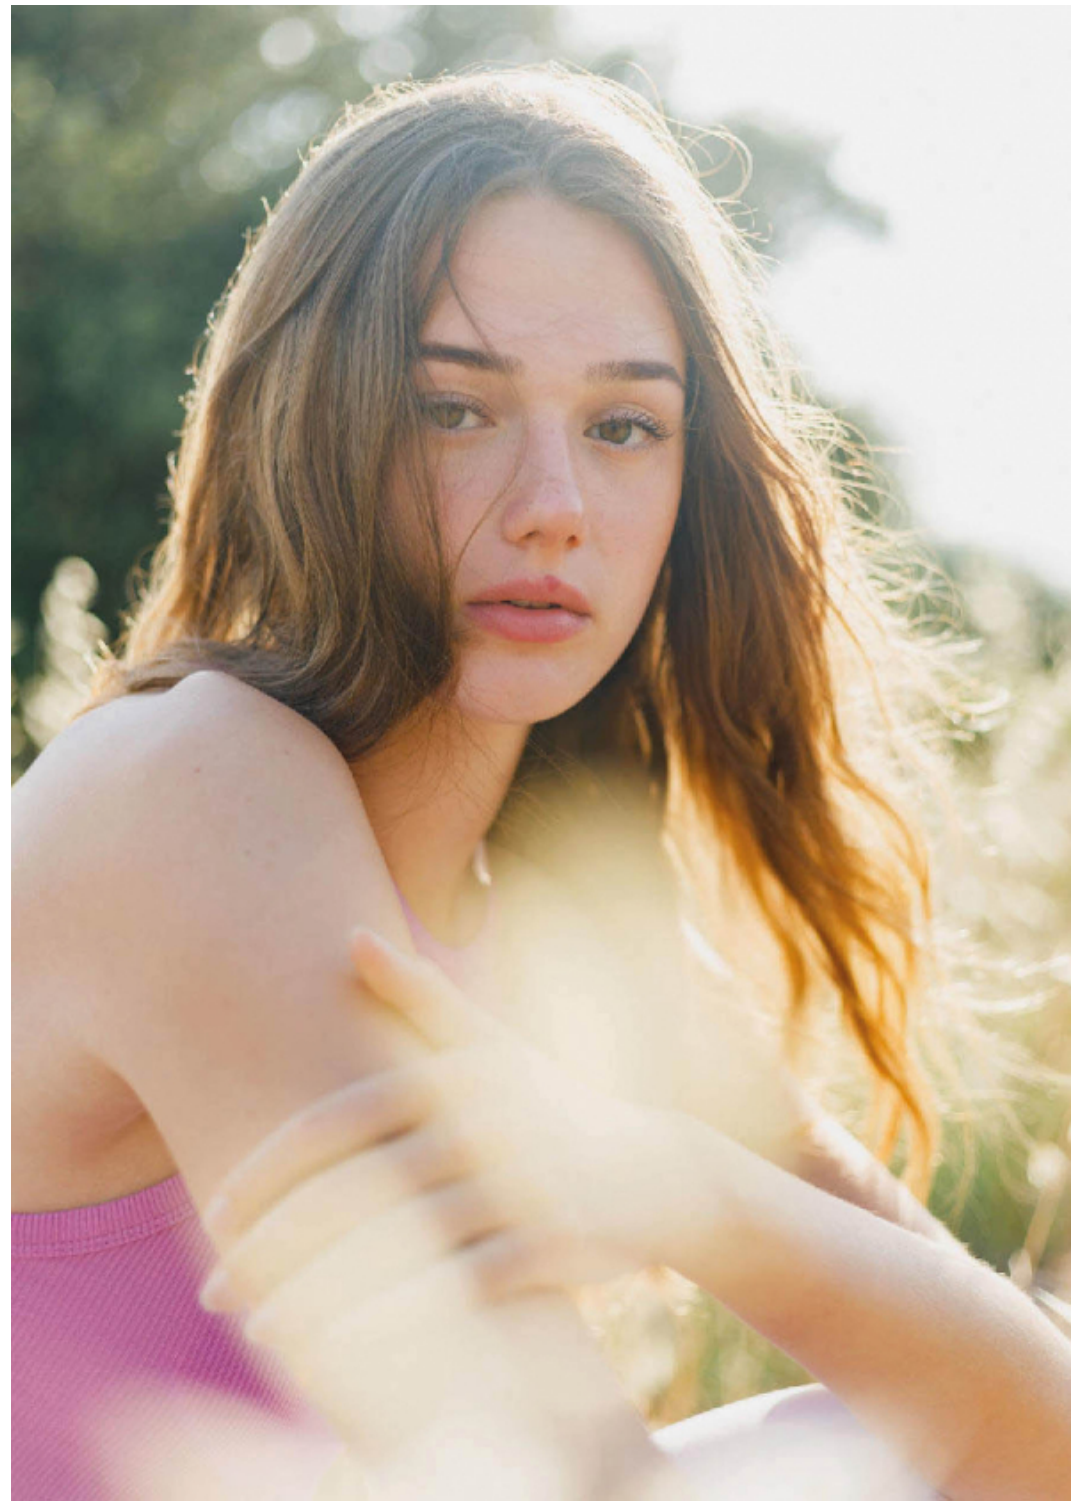

Cecile Clignon

altezza: **180**

seno: **82**

vita: **64**

fianchi: **93**

scarpe: **40.5**

occhi: **nocciola**

capelli: **castano chiaro**

height: **5,11**

bust: **32 1/2**

waist: **25**

hips: **36 1/2**

shoes: **7.5**

eyes: **hazel**

hair: **light brown**

BOOK