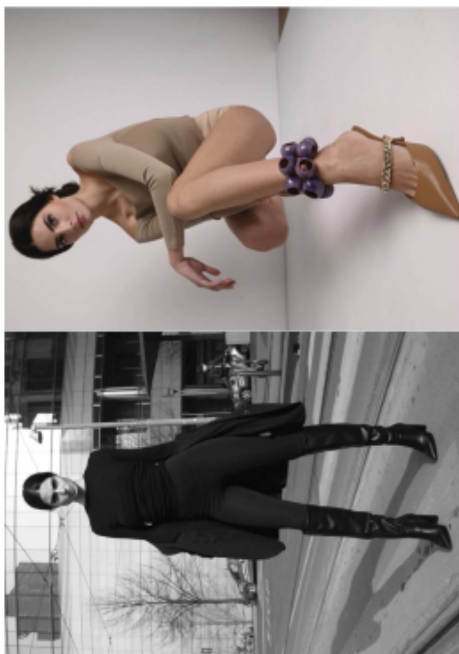

# Melissa Volpi

altezza: **177**

seno: **80**

vita: **61**

fianchi: **91**

scarpe: **39**

occhi: **marroni**

capelli: **castani**

height: **5,9 1/2**

bust: **31 1/2**

waist: **24**

hips: **36**

shoes: **6**

eyes: **brown**

hair: **brown**

[@volpimelissa](https://www.instagram.com/volpimelissa)