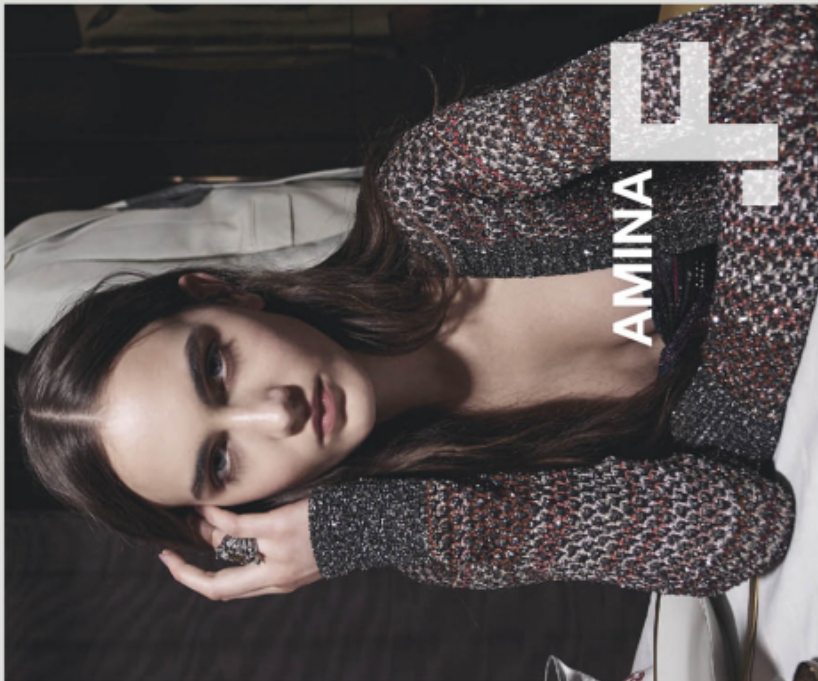

@aminasham

ALTEZZA	1,79	HEIGHT	6'10"
SENO	82	BUST	32 1/2
VITA	60	WAIST	23 1/2
FIANCHI	89	HIPS	35
SCARPE	40	SHOES	7
OCCHI	BLU	EYES	BLUE
CAPELLI	CASTANO CHIARO	HAIR	LIGHT BROWN

.FASHION
FASHION MODEL MANAGEMENT
VIA G. SALVA 40 20139 MILANO T. 02 70 000861
WWW.FASHIONMODEL.IT
@fashionmodel.it

Amina Shamara

altezza: **179**

seno: **82**

vita: **60**

fianchi: **89**

scarpe: **40**

occhi: **blu**

capelli: **castani**