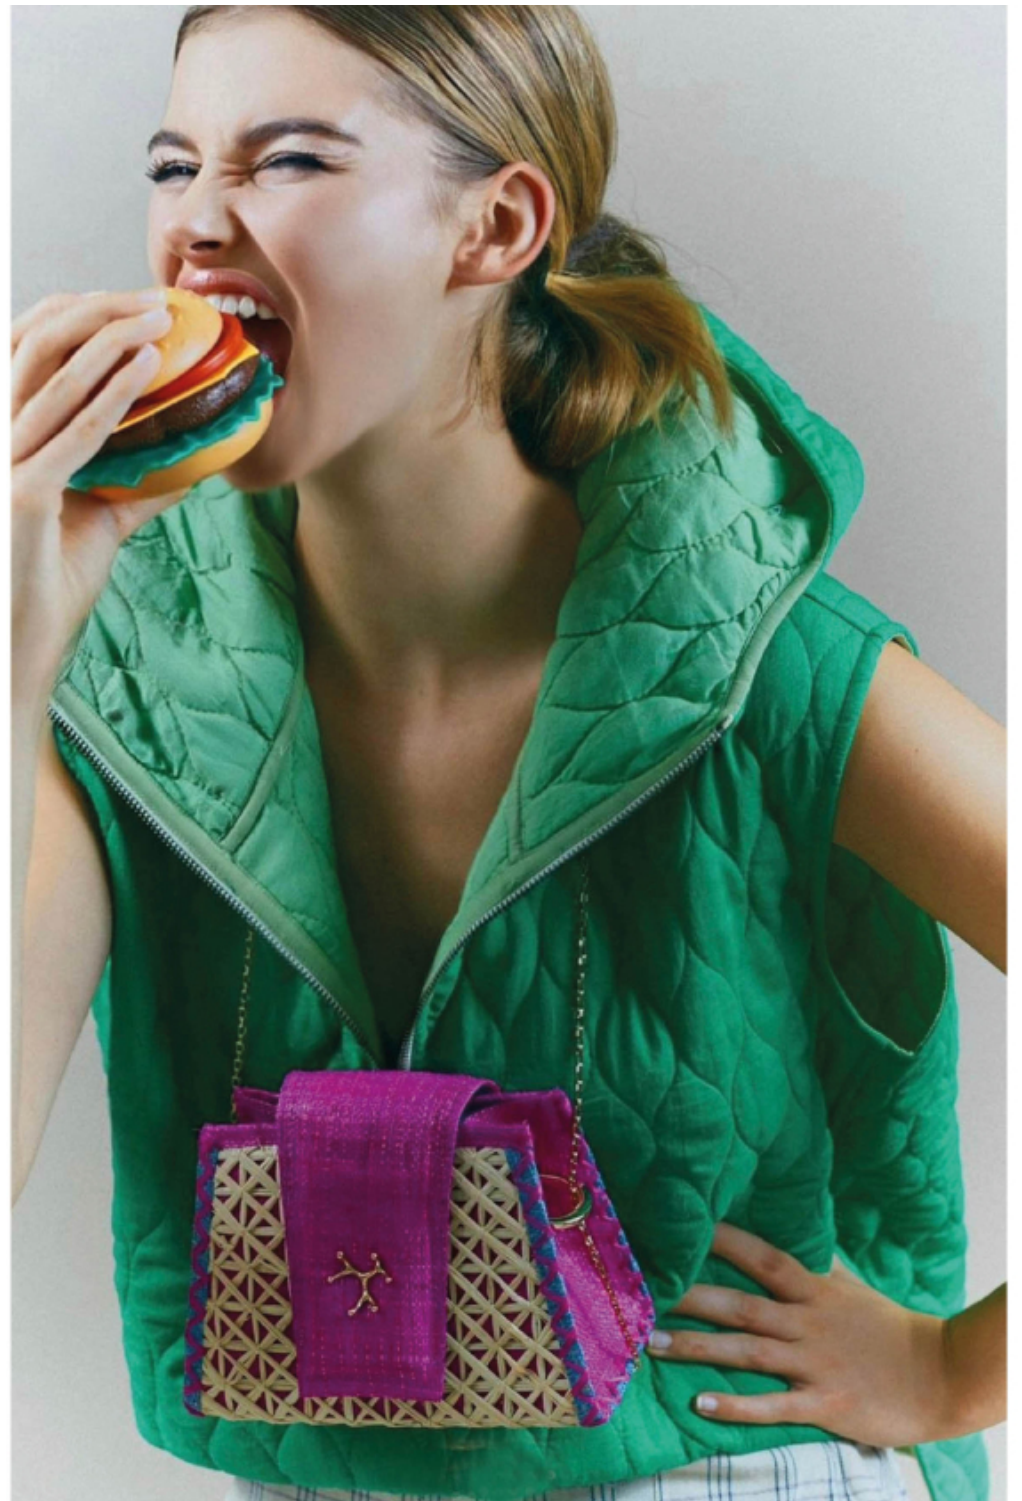

# Emelie Ewald

altezza: **177**

seno: **83**

vita: **60**

fianchi: **89**

scarpe: **37**

occhi: **marrone**

capelli: **biondo scuro**

height: **5,9 1/2**

bust: **32 1/2**

waist: **23 1/2**

hips: **35**

shoes: **4**

eyes: **brown**

hair:

**BOOK**