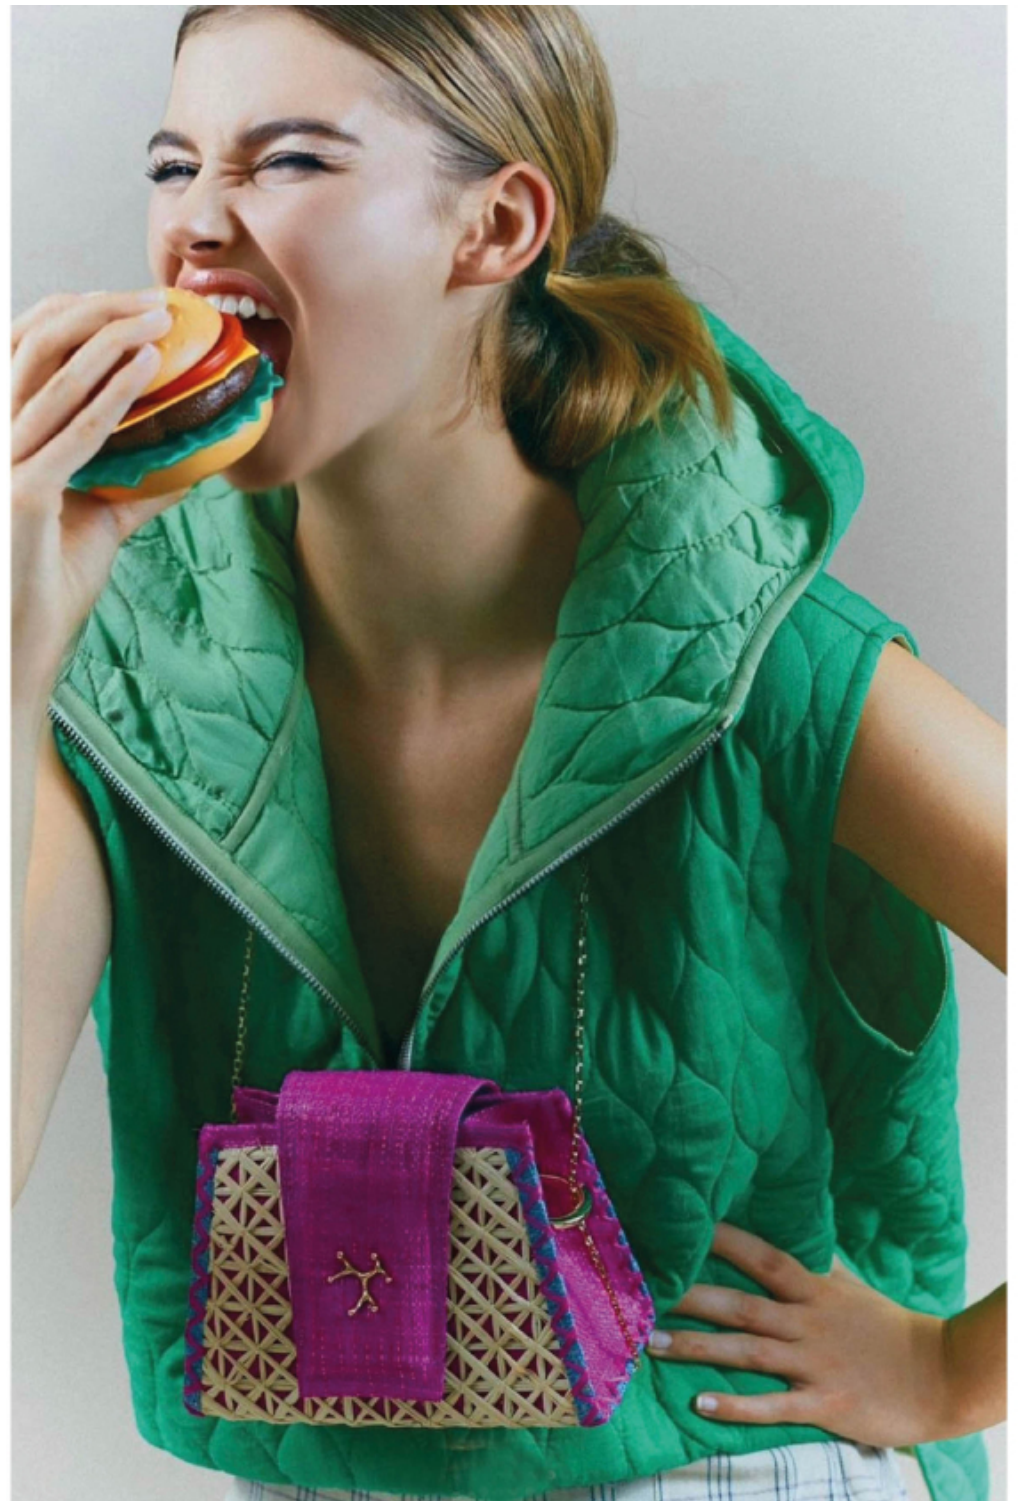

# Emelie Ewald

altezza: **177**

seno: **83**

vita: **60**

fianchi: **89**

scarpe: **37**

occhi: **marrone**

capelli: **biondo scuro**

height: **5,9 1/2**

bust: **32 1/2**

waist: **23 1/2**

hips: **35**

shoes: **4**

eyes: **brown**

hair:

 @emelieewald

ALTEZZA 1.77  
SENO 83  
VITA 60  
FIANCHI 89  
SCARPE 37  
OCCHI MARRONI  
CAPELLI BIONDO SCURO

**BOOK**

**SCAN ME** 