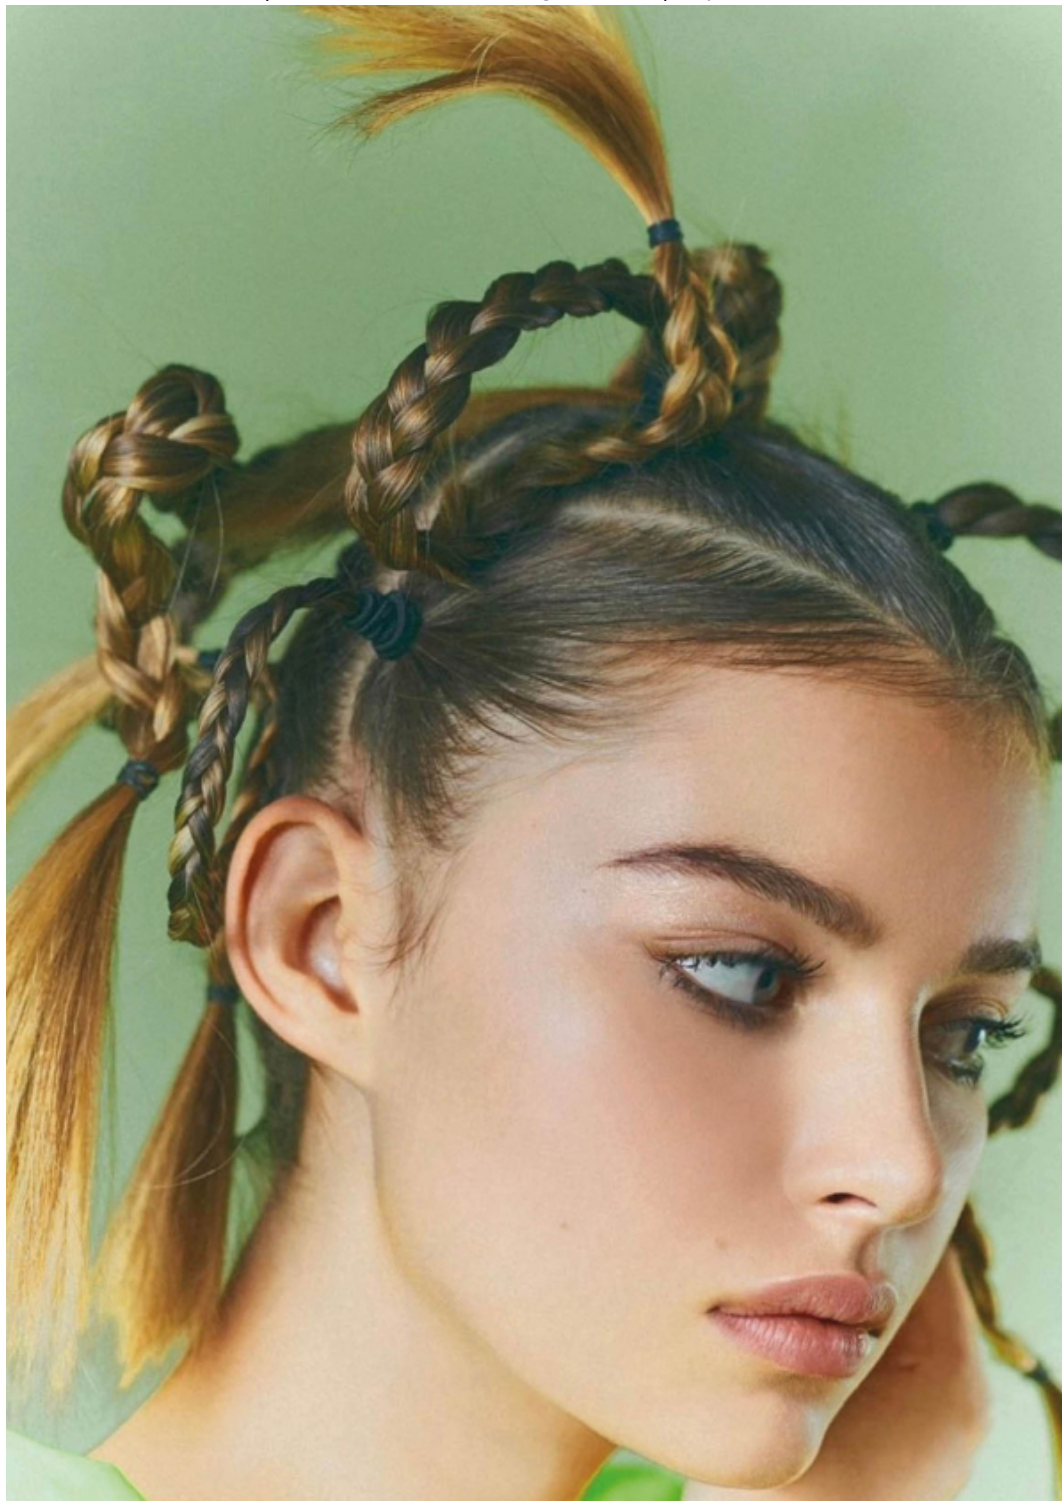

# Emelie Ewald

altezza: **177**

seno: **83**

vita: **60**

fianchi: **89**

scarpe: **37**

occhi: **marrone**

capelli: **biondo scuro**

height: **5,9 1/2**

bust: **32 1/2**

waist: **23 1/2**

hips: **35**

shoes: **4**

eyes: **brown**

hair:

 @emelieewald

ALTEZZA 1.77  
SENO 83  
VITA 60  
FIANCHI 89  
SCARPE 37  
OCCHI MARRONI  
CAPELLI BIONDO SCURO

**BOOK**

**SCAN ME** 