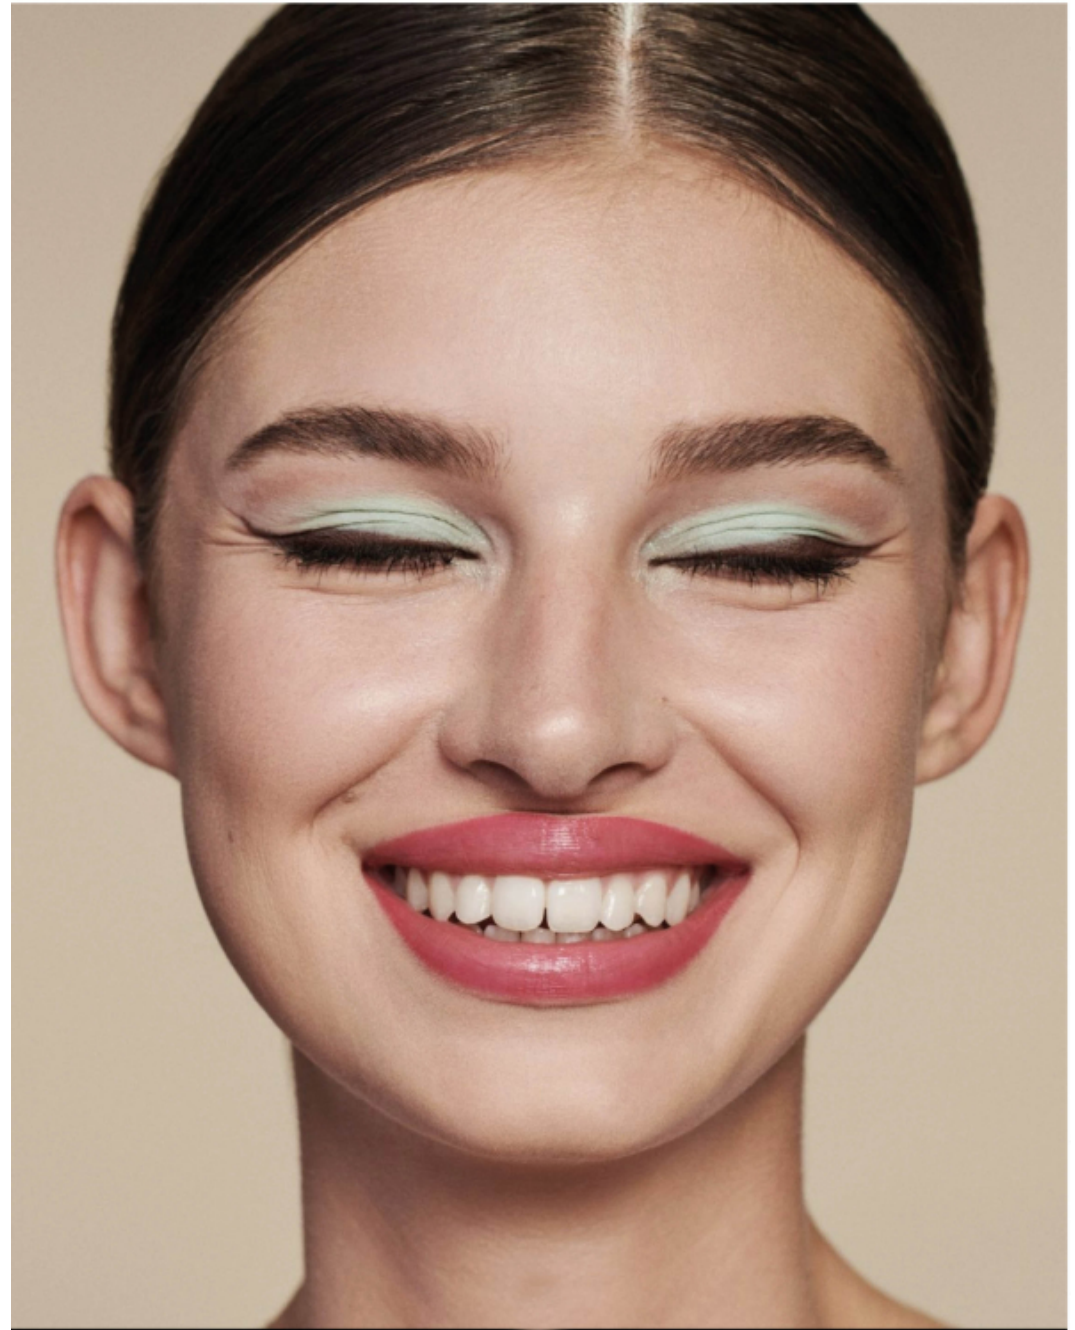

# Emelie Ewald

altezza: **177**

seno: **83**

vita: **60**

fianchi: **89**

scarpe: **37**

occhi: **marrone**

capelli: **biondo scuro**

height: **5,9 1/2**

bust: **32 1/2**

waist: **23 1/2**

hips: **35**

shoes: **4**

eyes: **brown**

hair:

**BOOK**