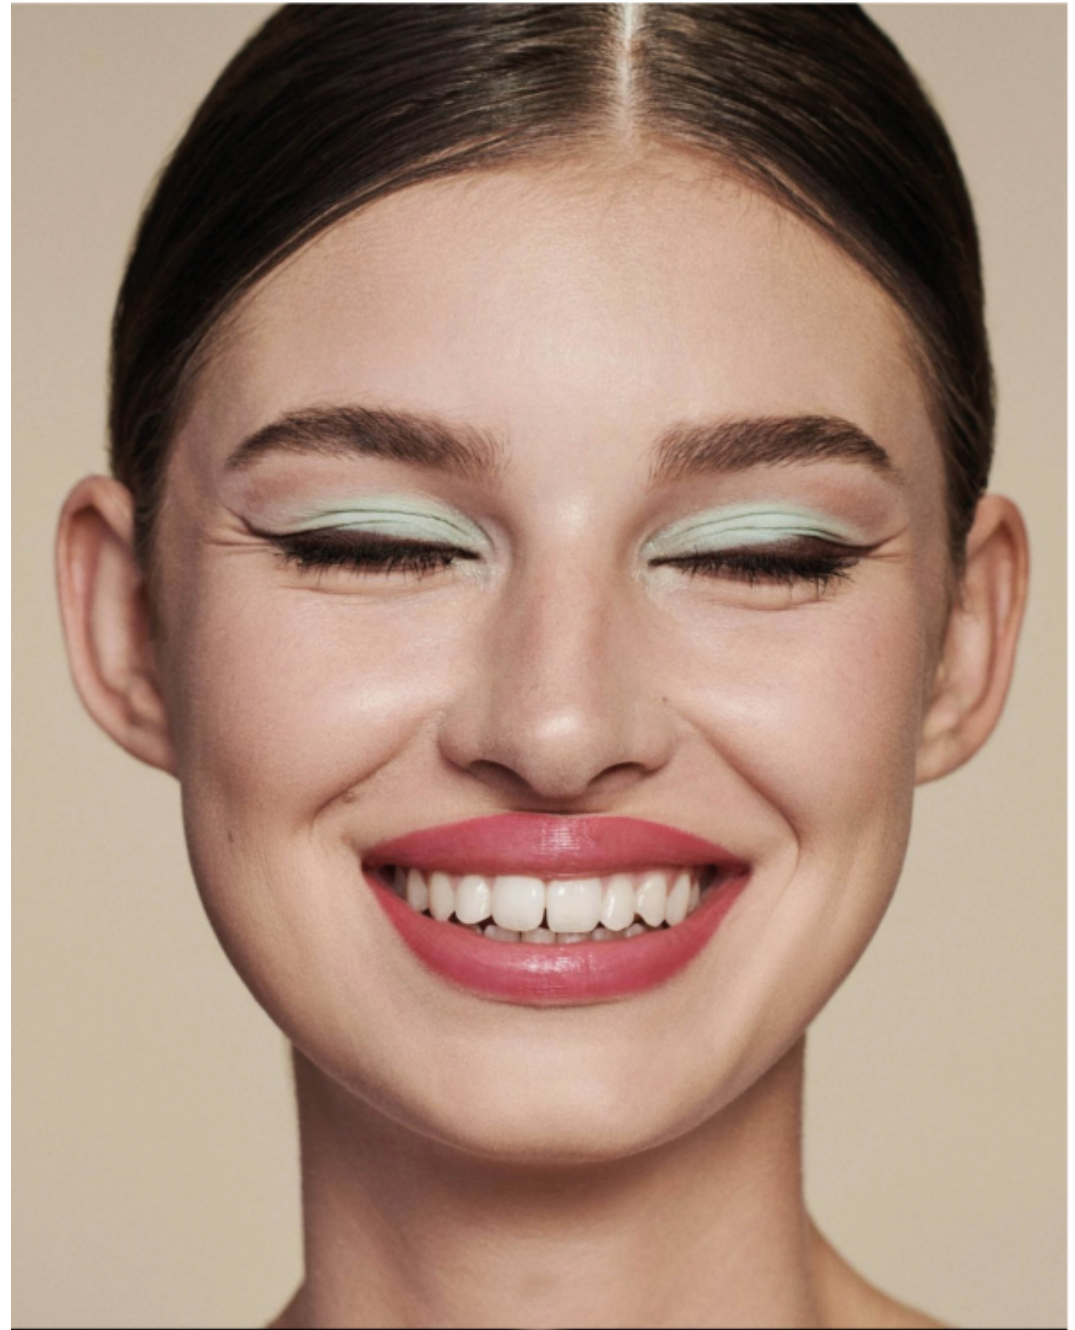

# Emelie Ewald

altezza: **177**

seno: **83**

vita: **60**

fianchi: **89**

scarpe: **37**

occhi: **marrone**

capelli: **biondo scuro**

height: **5,9 1/2**

bust: **32 1/2**

waist: **23 1/2**

hips: **35**

shoes: **4**

eyes: **brown**

hair:

 @emelieewald

ALTEZZA 1.77  
SENO 83  
VITA 60  
FIANCHI 89  
SCARPE 37  
OCCHI MARRONI  
CAPELLI BIONDO SCURO

**BOOK**

**SCAN ME** 