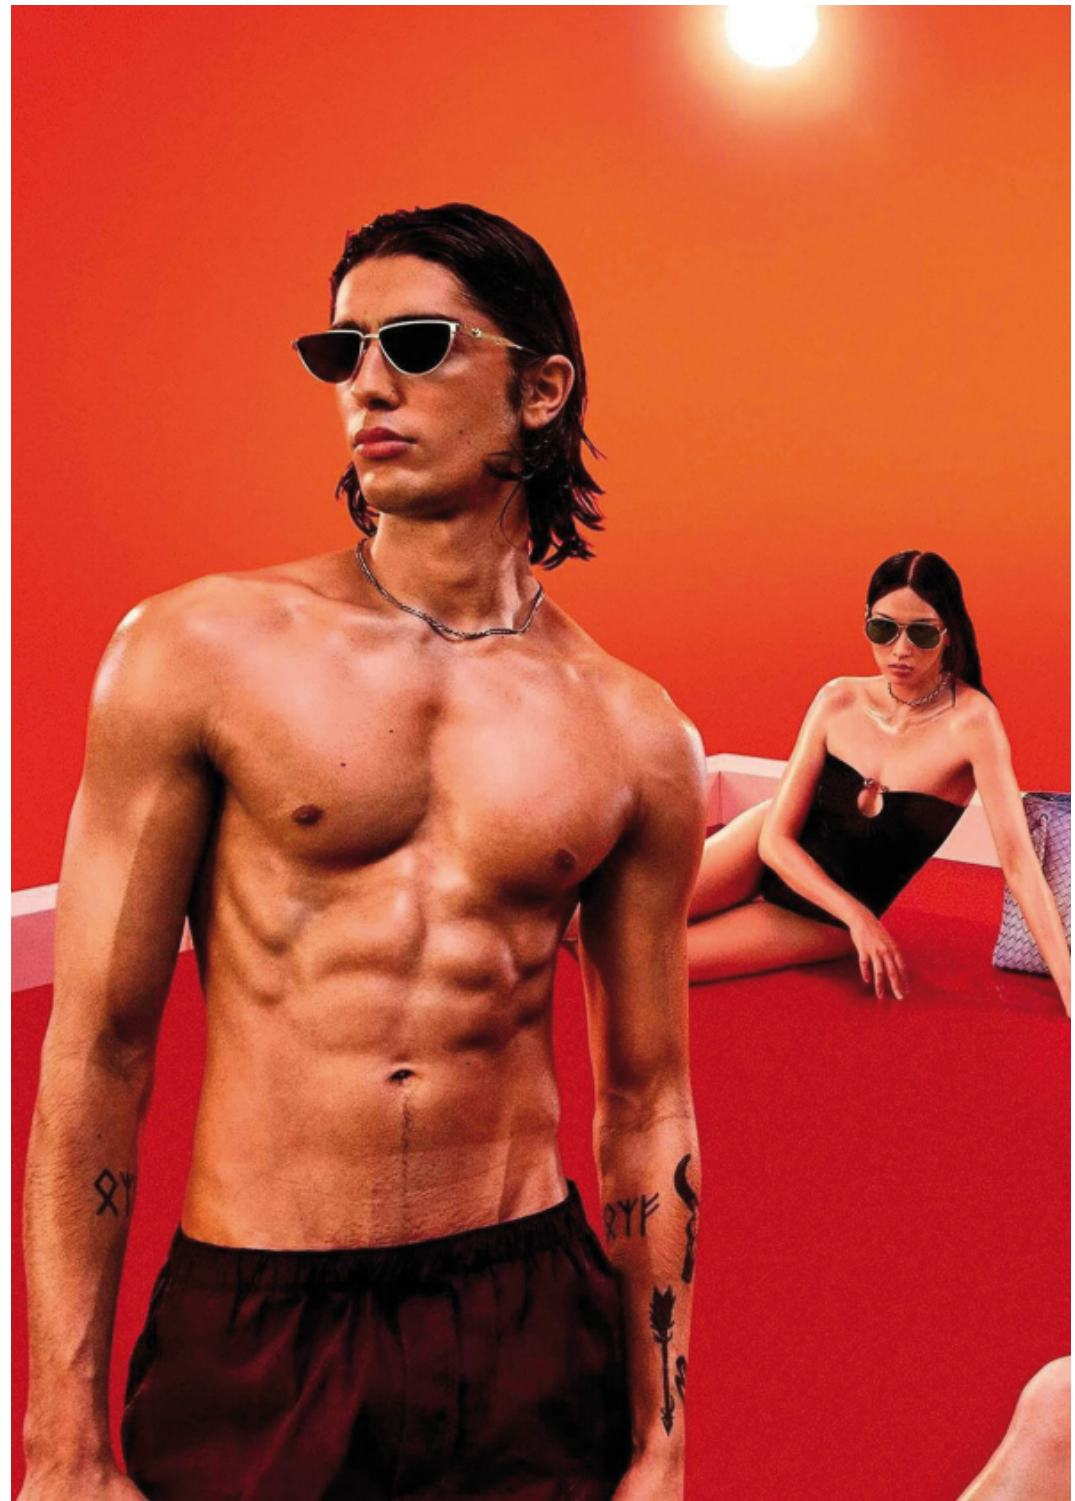

vita: **71**

fianchi: **96**

scarpe: **43.5**

occhi: **marroni**

capelli: **neri**

height: **6,1 1/2**

chest: **37 1/2**

waist: **28**

hips: **38**

shoes: **9.5**

eyes: **brown**

hair: **black**

BOOK

SCAN ME 