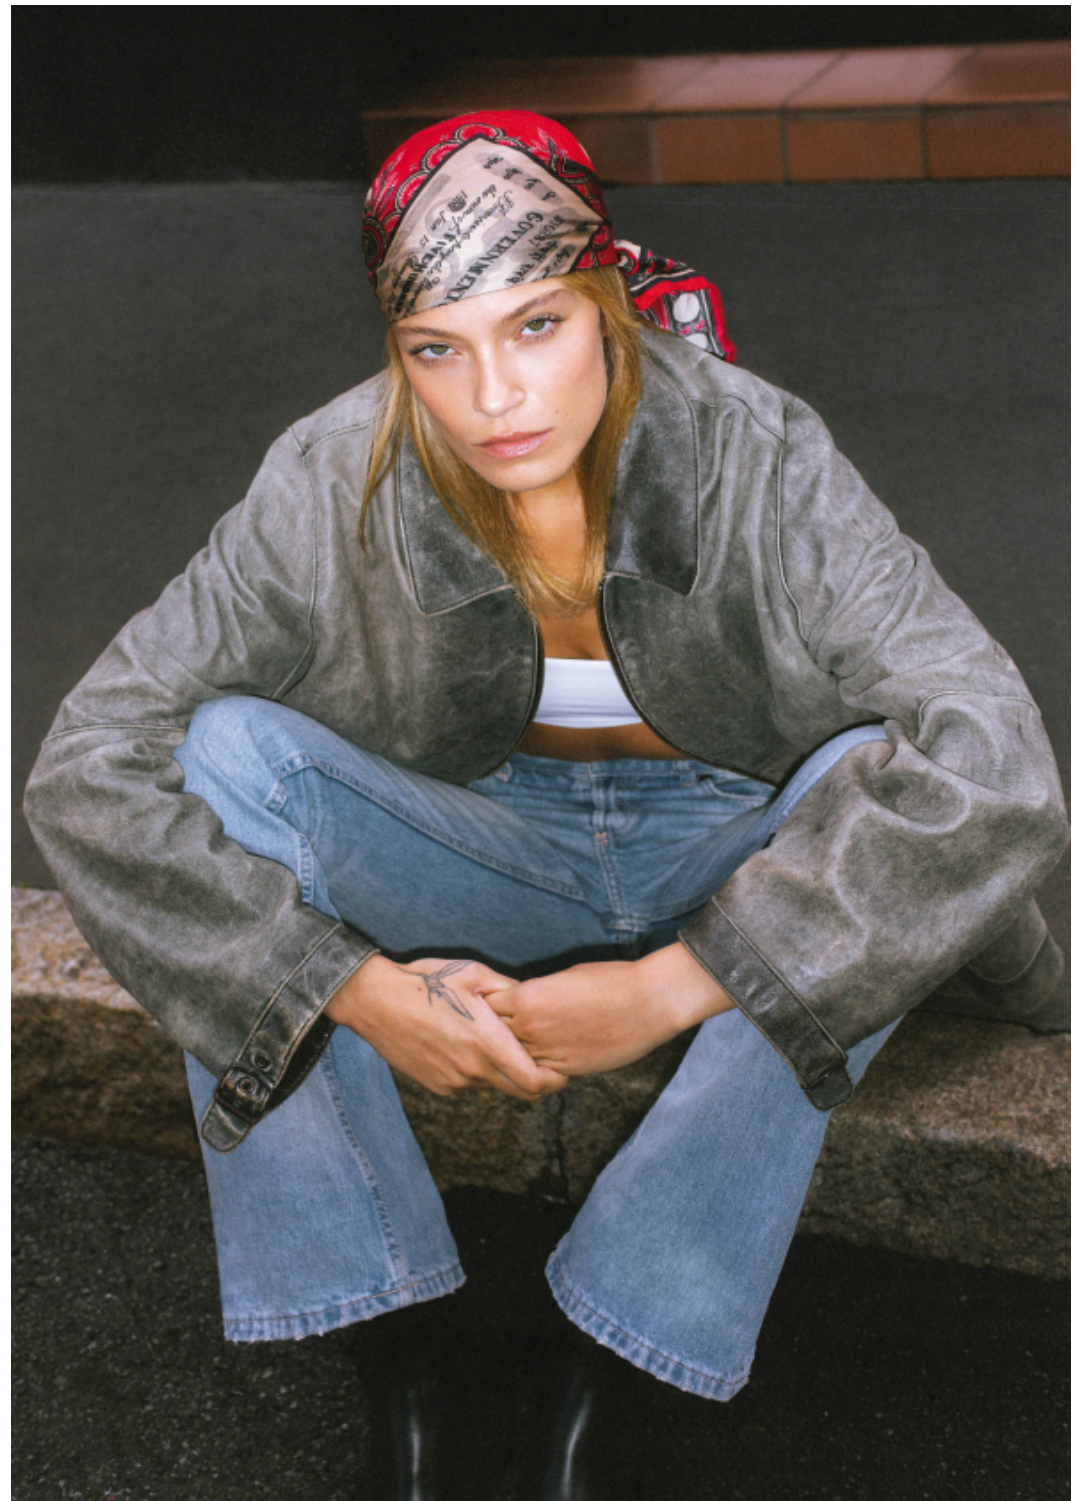

@emmafuhrmann7

ALTEZZA	1,77	HEIGHT	5'9 1/2
SENO	85	BUST	33 1/2
VITA	60	WAIST	23 1/2
FIANCHI	90	HIPS	35 1/2
SCARPE	39	SHOES	6
OCCHI	VERDI	EYES	GREEN
CAPELLI	BIONDI	HAIR	BLONDE

.FASHION
FASHION MODEL MANAGEMENT
VIA G. SELVA 40 20149 MILANO T. +39 02 483961
WWW.FASHIONMODEL.IT
WWW.FASHIONMAGAZINE.IT
WWW.FASHIONINFLUENCERS.IT
@fashionmodel.it @fashionmodel.it

Emma Fuhrmann

altezza: **177**

seno: **85**

vita: **60**

fianchi: **90**

scarpe: **39**

occhi: **blu**

capelli: **biondi**

height: **5,9 1/2**

bust: **33 1/2**

waist: **23 1/2**

hips: **35 1/2**

shoes: **6**

eyes: **blue**

hair: **blond**

BOOK

КОРДЕТ, FROLOV (@frolobevarty_dvovichka, KSENIASCHNAIDER (@kseniashchnaidex))

КОРДЕТ, FROLOV (@frolobevarty_dvovichka, KSENIASCHNAIDER (@kseniashchnaidex))

ЛІТНЯ КСЕНІАСОХНАЙДЕР (@kseniashneider), ВАТІТІОХ РУСЛАН БАГІНСЬКИЙ (@ruslanbaginsky_bats)