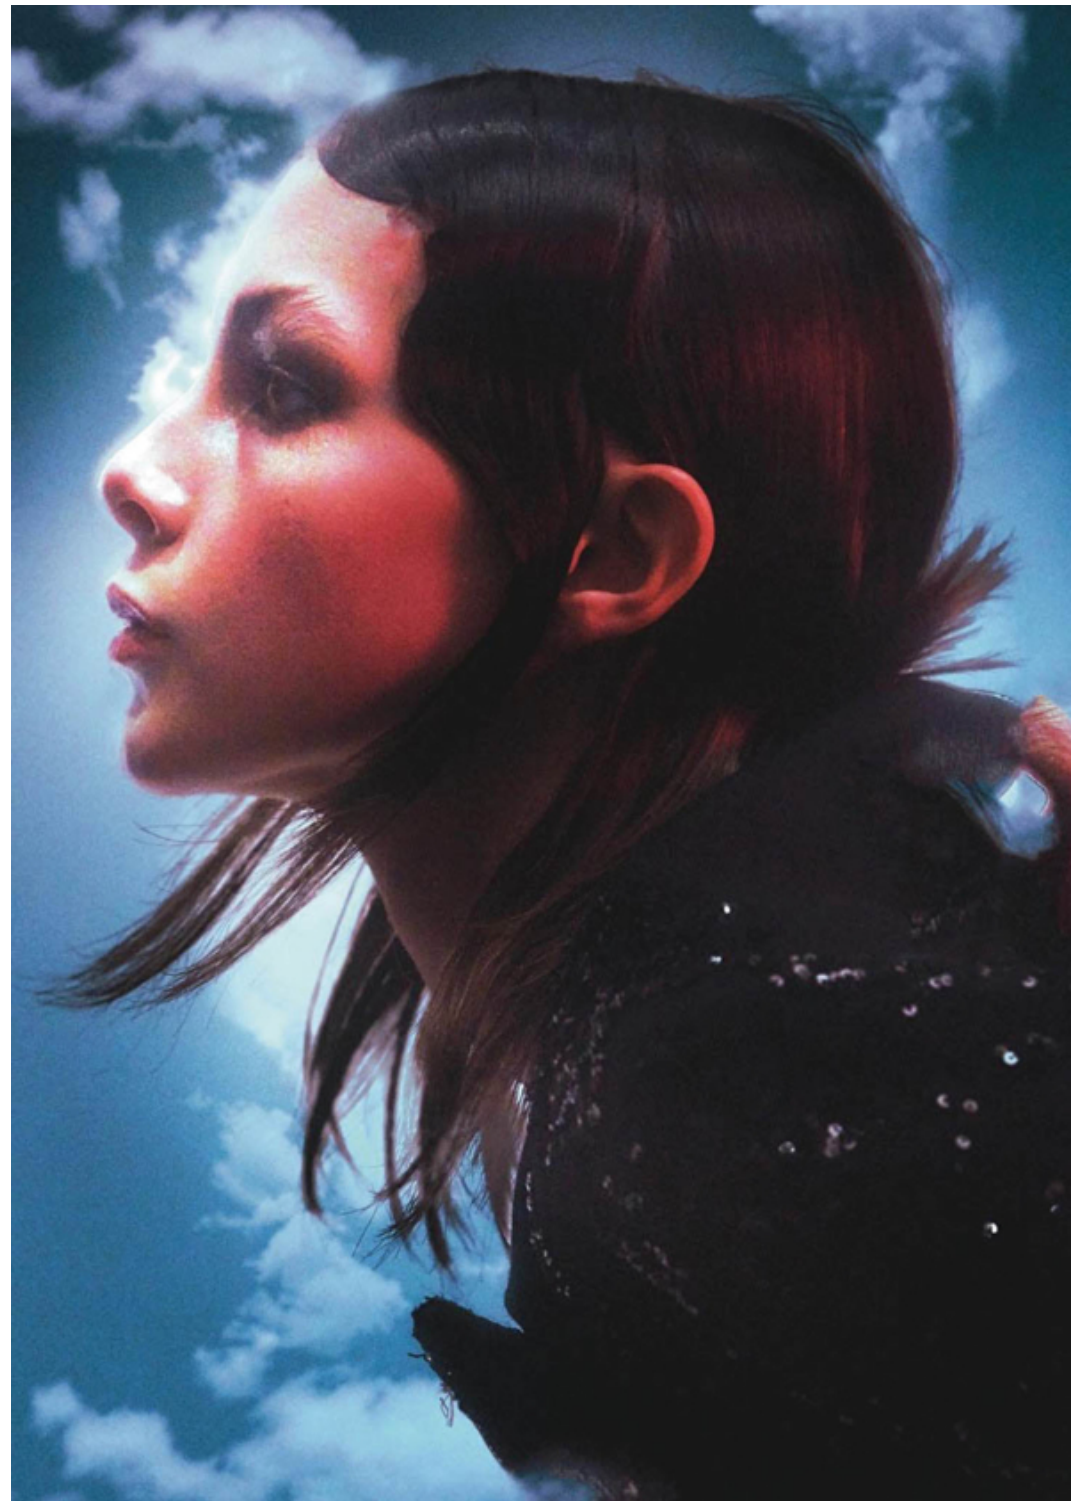

ALTEZZA 1,78  
SENO 81  
VITA 57  
FIANCHI 89  
SCARPE 39  
OCCHI NOCCIOLA  
CAPELLI BIONDO SCURO

HEIGHT 5'10  
BUST 32  
WAIST 22 1/2  
HIPS 35  
SHOES 6  
EYES HAZEL  
HAIR DARK BLONDE

Instagram: @taissasperb

# Taissa Sperb

altezza: **178**

seno: **81**

vita: **57**

fianchi: **89**

scarpe: **39**

occhi: **nocciola**

capelli: **biondo scuro**

height: **5,10**

bust: **32**

waist: **22 1/2**

hips: **35**

shoes: **6**

eyes: **hazel**

hair:

**BOOK**