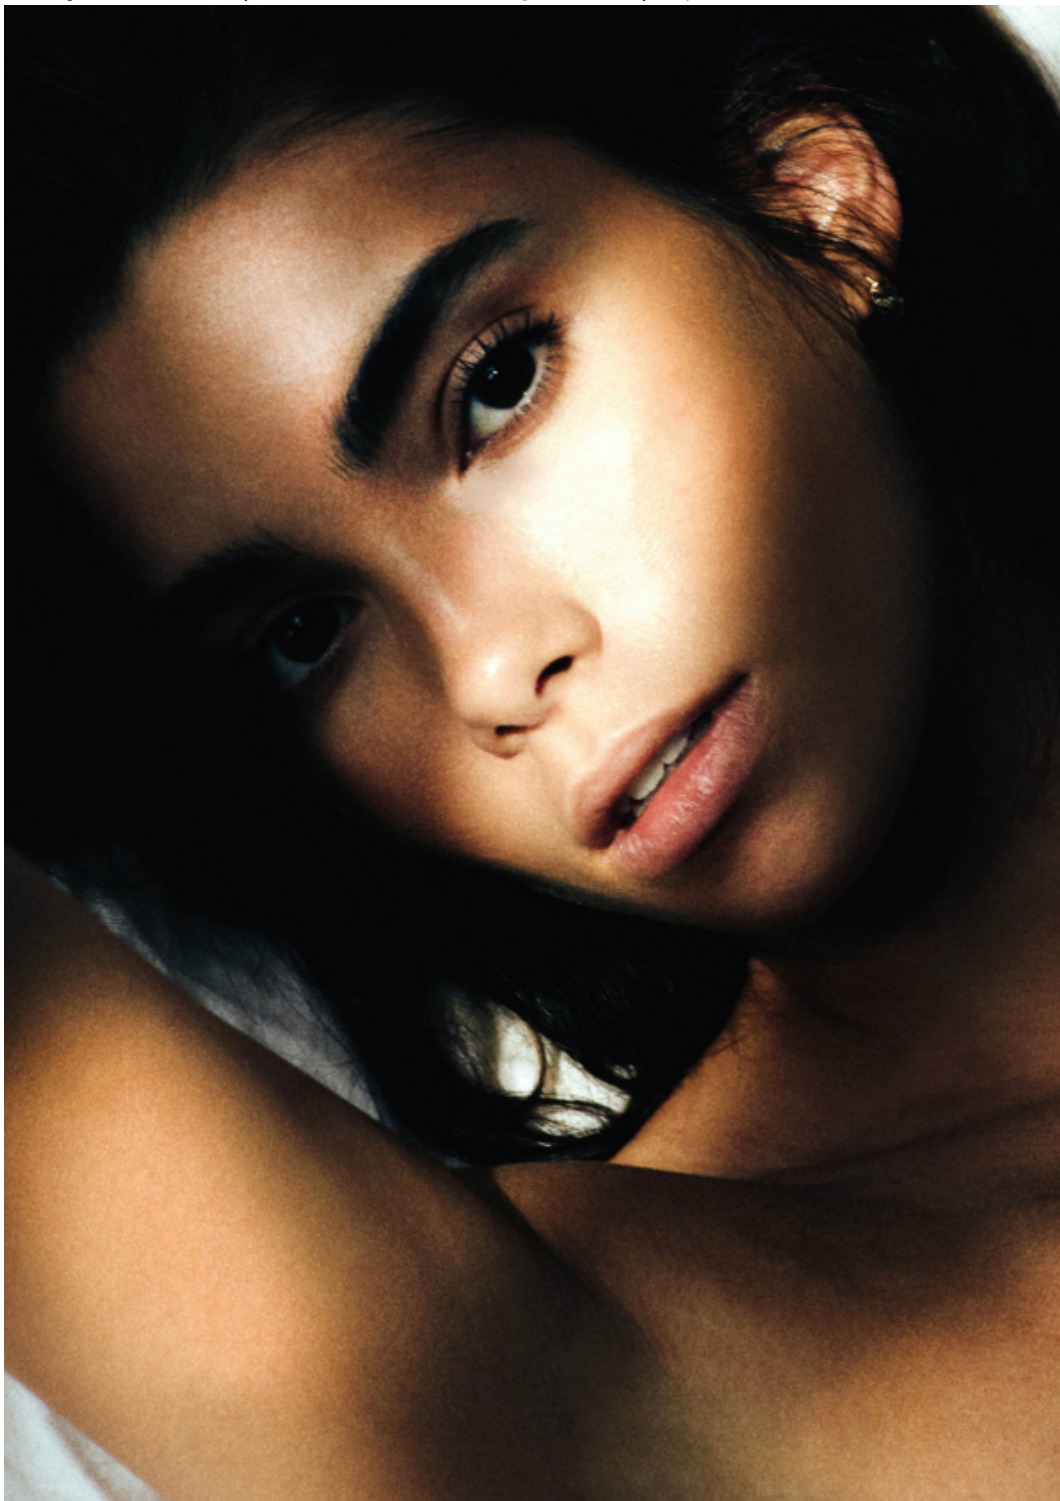

# Cindy Mello

altezza: **174**

seno: **82**

vita: **59**

fianchi: **90**

scarpe: **38.5**

occhi: **castano**

capelli: **castano**

height: **5,8 1/2**

bust: **32 1/2**

waist: **23 1/2**

hips: **35 1/2**

shoes: **5.5**

eyes: **brown**

hair: **brown**

**BOOK**