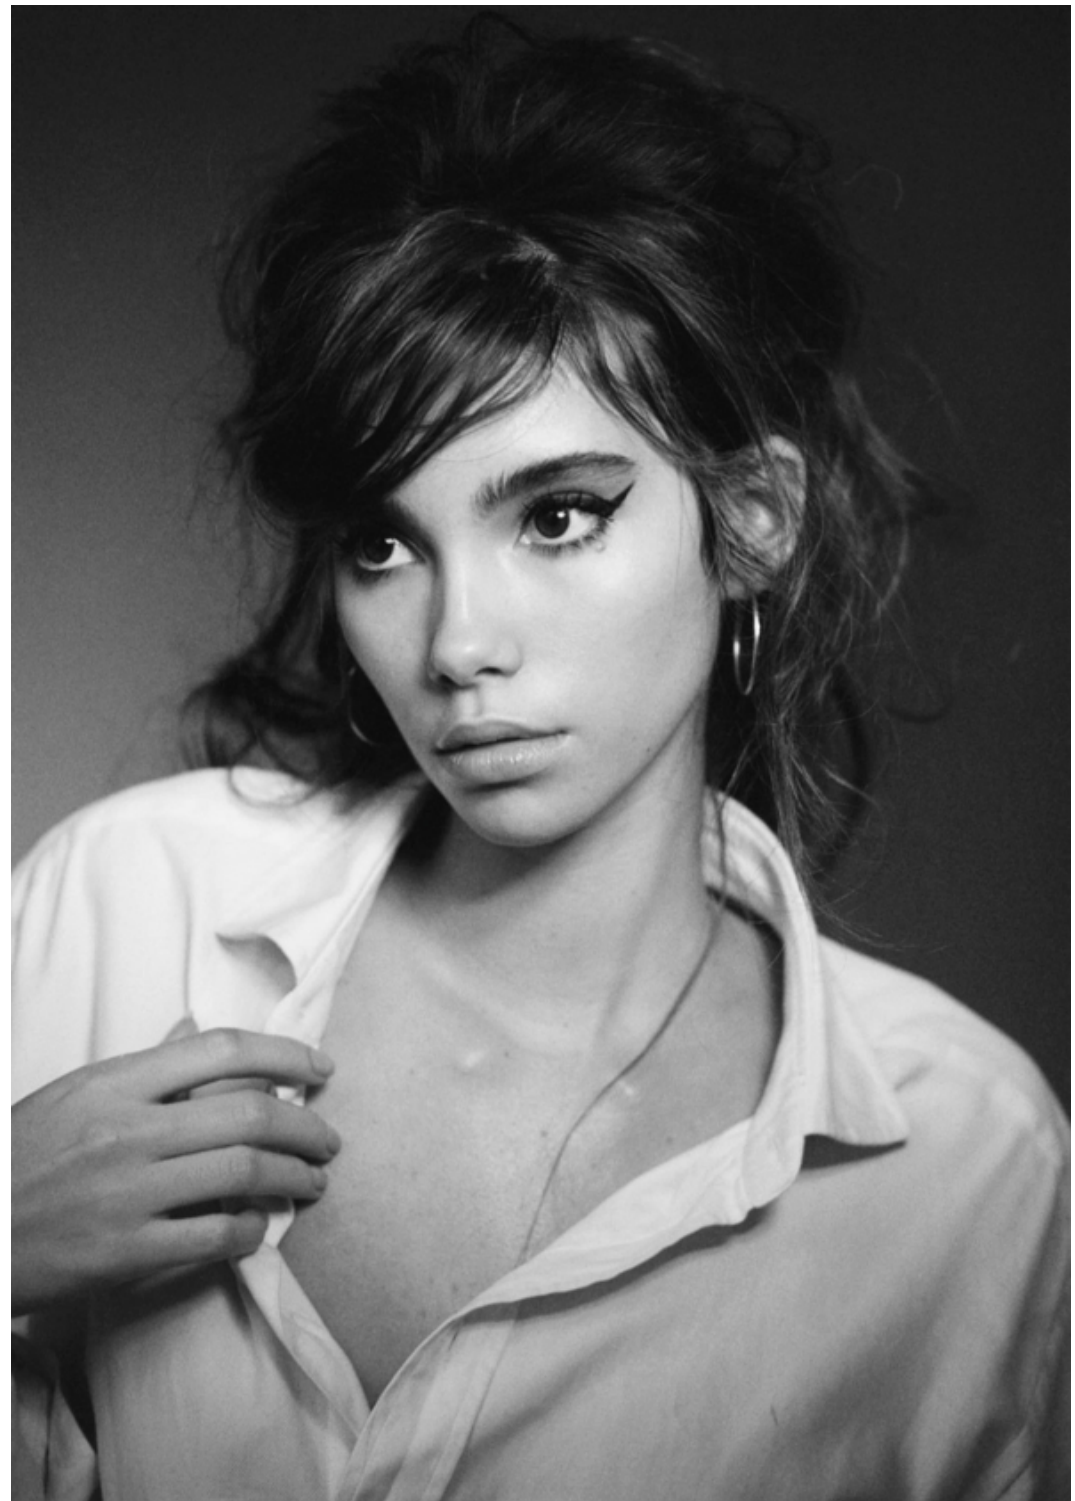

# Cindy Mello

altezza: **174**

seno: **82**

vita: **59**

fianchi: **90**

scarpe: **38.5**

occhi: **castano**

capelli: **castano**

height: **5,8 1/2**

bust: **32 1/2**

waist: **23 1/2**

hips: **35 1/2**

shoes: **5.5**

eyes: **brown**

hair: **brown**

**BOOK**