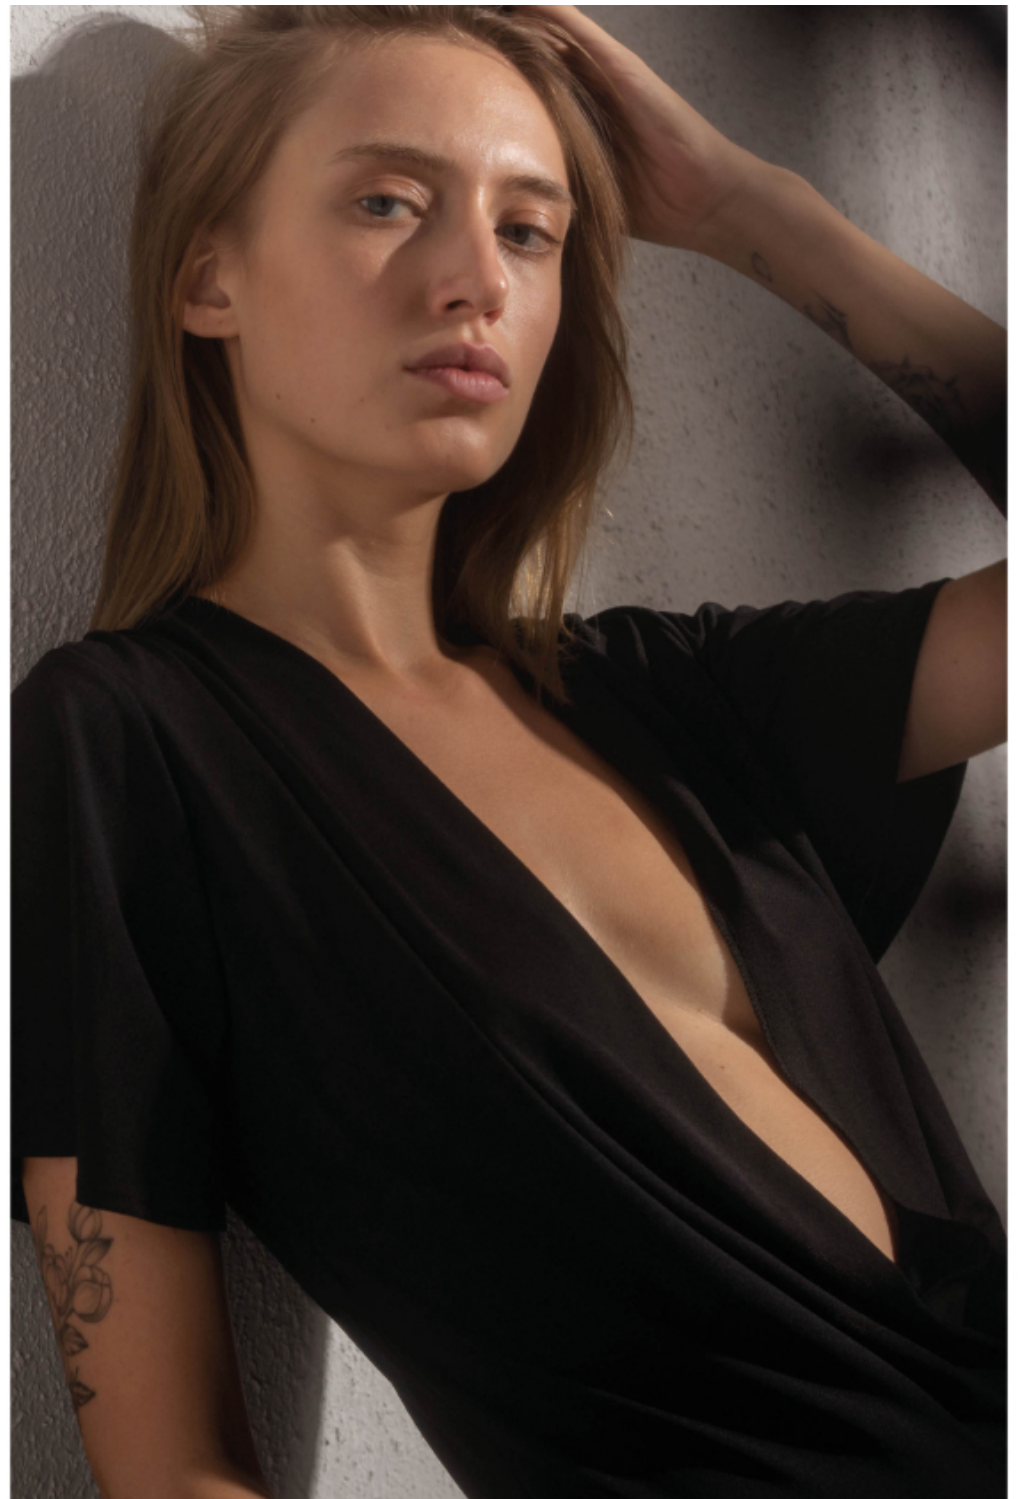

Fauste

altezza: **173**

seno: **77**

vita: **58**

fianchi: **88**

scarpe: **39**

occhi: **blu**

capelli: **biondo scuro**

[@faustejustus](https://www.instagram.com/faustejustus)

ALTEZZA **1,73**

SENO **77**

VITA **58**

FIANCHI **88**

SCARPE **39**

OCCHI **BLU**

CAPELLI **BIONDO SCURO**

bust: **30 1/2**

waist: **23**

hips: **34 1/2**

shoes: **6**

eyes: **blue**

hair:

BOOK

SCAN ME 