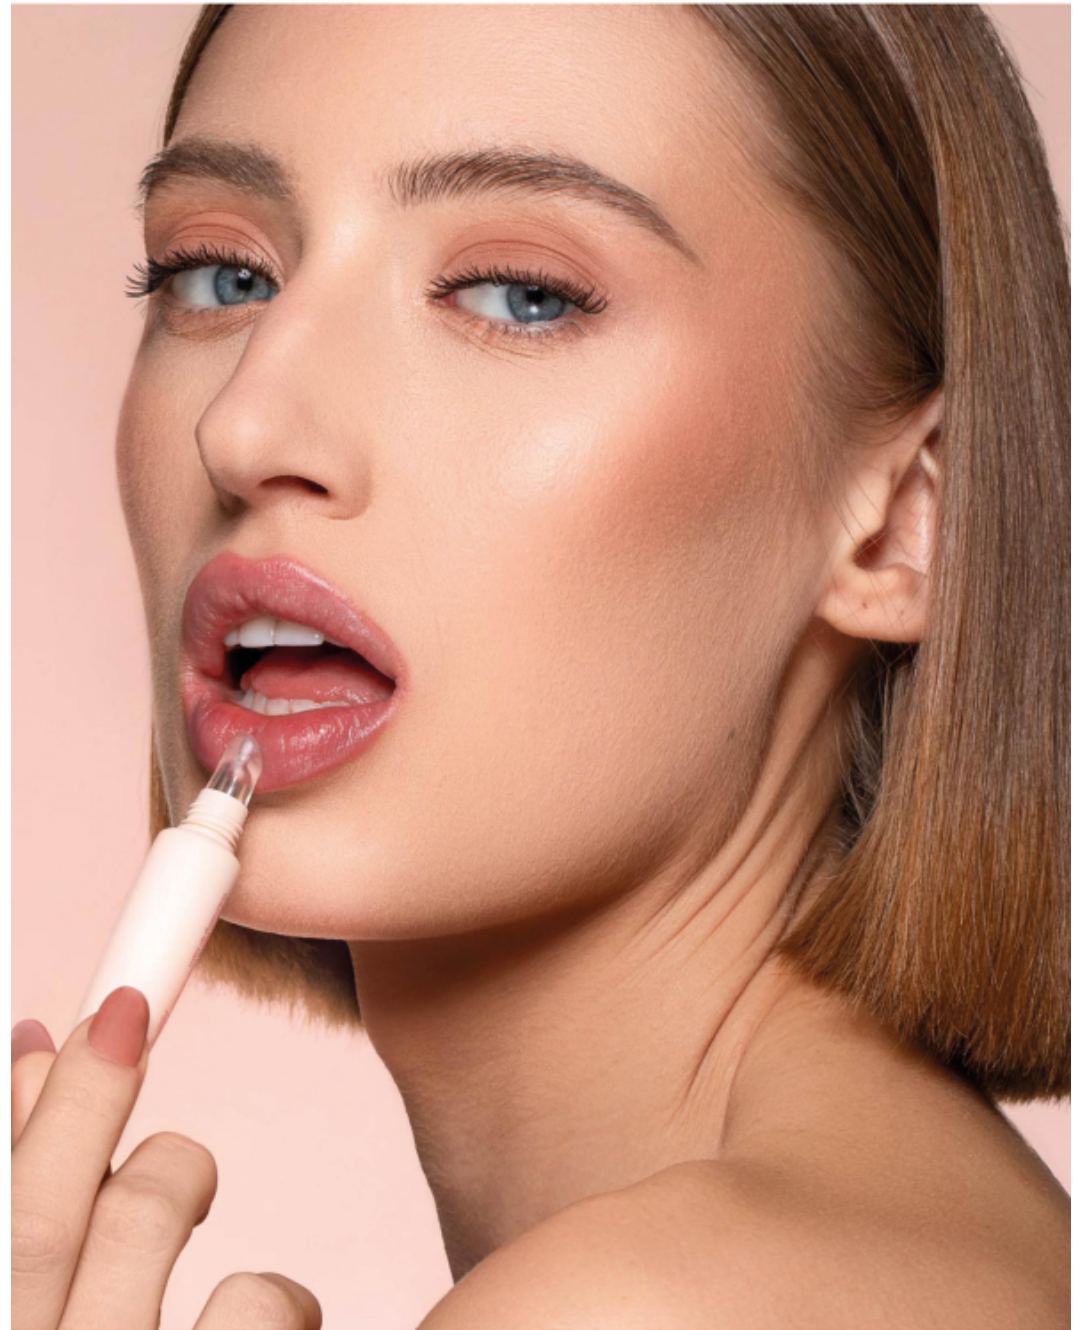

# Fauste

altezza: **173**

seno: **77**

vita: **58**

fianchi: **88**

scarpe: **39**

occhi: **blu**

capelli: **biondo scuro**

height: **5,8**

bust: **30 1/2**

waist: **23**

hips: **34 1/2**

shoes: **6**

eyes: **blue**

hair:

**BOOK**